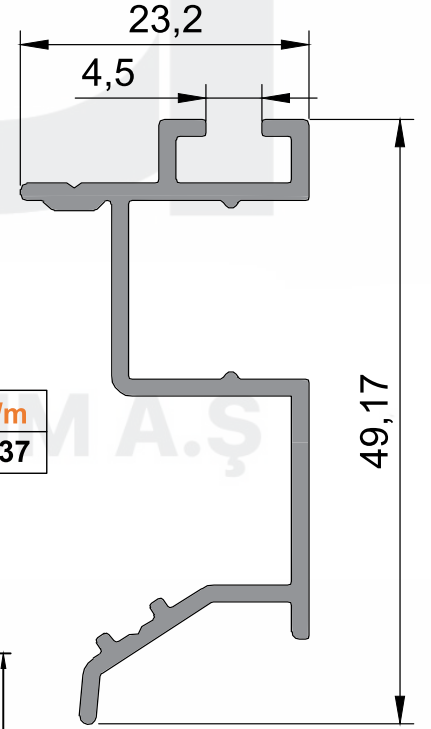

Ürün/ Product	Kod / Code	kg/m
RAY YAN KAPAMA	7004	0,6400

Ürün/ Product	Kod / Code	kg/m
OLUK KAPAMA LED	7005	0,8540

ESAK ALÜMİNYUM A.Ş

Ürün/ Product	Kod / Code	kg/m
DUVAR ASKI PROFİLİ	7007	3,436

Ürün/ Product	Kod / Code	kg/m
DİKME PROFİLİ	7008	3,9150

Ürün/ Product	Kod / Code	kg/m
DİKME KAPAK PROFİLİ	7009	1,1160

ESAK ALÜMİNYUM A.Ş.

Ürün/ Product	Kod / Code	kg/m
KÜÇÜK RAY PROFİLİ	7010	1,692

Ürün/ Product	Kod / Code	kg/m
YANOLUK KAPAK PROFİLİ	7013	0,437

Ürün/ Product	Kod / Code	kg/m
YANOLUK PROFİLİ	7012	2,018

7008
Kod / Code

7009
Kod / Code

7004
Kod / Code

7013
Kod / Code

7012
Kod / Code

7002
Kod / Code

7007
Kod / Code