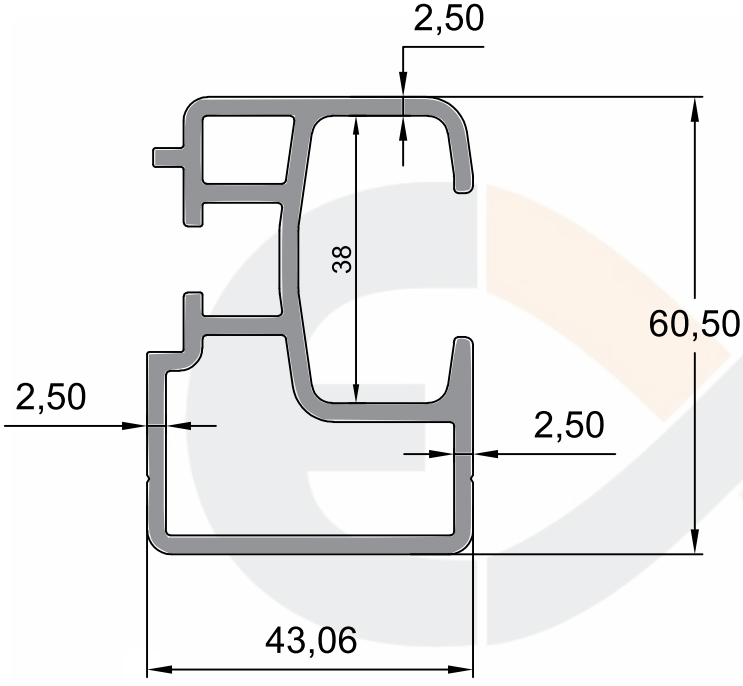

Ürün/ Product	Kod / Code	kg/m
RAY YAN KAPAMA	7004	0,6400

Ürün/ Product	Kod / Code	kg/m
OLUK KAPAMA LED	7005	0,8540

ESAK ALÜMİNYUM A.Ş

Ürün/ Product	Kod / Code	kg/m
DUVAR ASKI PROFİLİ	7007	3,436

Ürün/ Product	Kod / Code	kg/m
DİKME PROFİLİ	7008	3,9150

Ürün/ Product	Kod / Code	kg/m
DİKME KAPAK PROFİLİ	7009	1,1160

ESAK ALÜMİNYUM A.Ş.

Ürün/ Product	Kod / Code	kg/m
KÜÇÜK RAY PROFİLİ	7010	1,692

Ürün/ Product	Kod / Code	kg/m
YANOLUK KAPAK PROFİLİ	7013	0,437

Ürün/ Product	Kod / Code	kg/m
YANOLUK PROFİLİ	7012	2,018

7008
Kod / Code

7009
Kod / Code

7004
Kod / Code

7013
Kod / Code

7012
Kod / Code

7002
Kod / Code

7007
Kod / Code