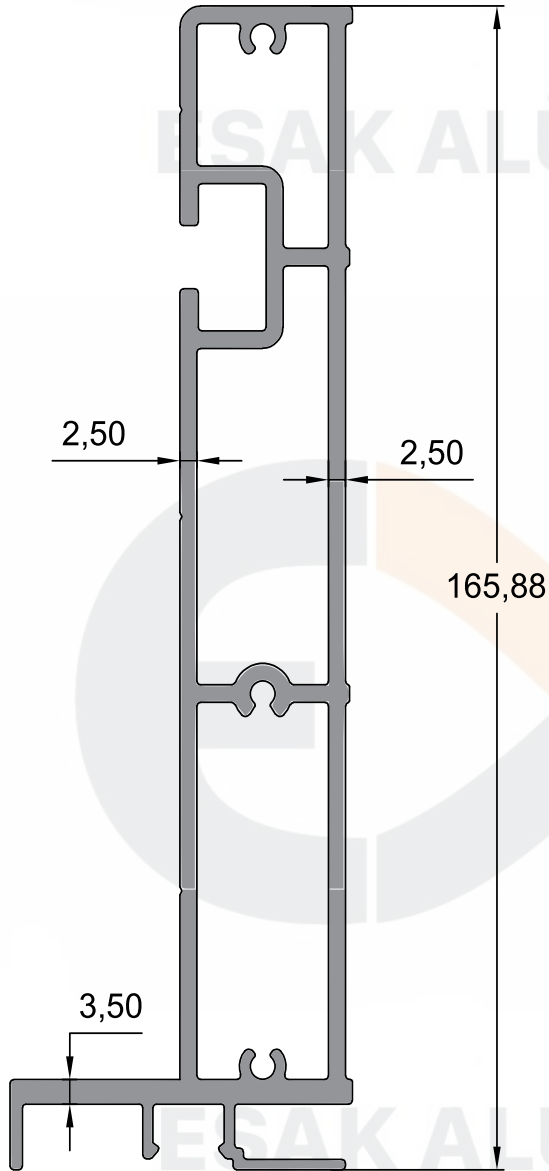

ESAK BİYOKLİMATİK SERİSİ - 7000
ESAK BIOCLIMATIC SERIES

Ürün/ Product	Kod / Code	kg/m
PANEL(LAMEL) PROFİLİ	7001	3,0280

Ürün/ Product	Kod / Code	kg/m
BİYOKLİMATİK RAY PROFİLİ	7002	6,110

ESAK ALÜMİNYUM A.Ş

Ürün/ Product	Kod / Code	kg/m
RAY YAN KAPAMA	7004	0,6400

Ürün/ Product	Kod / Code	kg/m
OLUK KAPAMA LED	7005	0,8540

ESAK ALÜMİNYUM A.Ş

Ürün/ Product	Kod / Code	kg/m
DUVAR ASKI PROFİLİ	7007	3,436

Ürün/ Product	Kod / Code	kg/m
DİKME PROFİLİ	7008	3,9150

Ürün/ Product	Kod / Code	kg/m
DİKME KAPAK PROFİLİ	7009	1,1160

ESAK ALÜMİNYUM A.Ş.

Ürün/ Product	Kod / Code	kg/m
KÜÇÜK RAY PROFİLİ	7010	1,692

Ürün/ Product	Kod / Code	kg/m
YANOLUK KAPAK PROFİLİ	7013	0,437

Ürün/ Product	Kod / Code	kg/m
YANOLUK PROFİLİ	7012	2,018

7008
Kod / Code

7009
Kod / Code

7004
Kod / Code

7013
Kod / Code

7012
Kod / Code

7002
Kod / Code

7007
Kod / Code