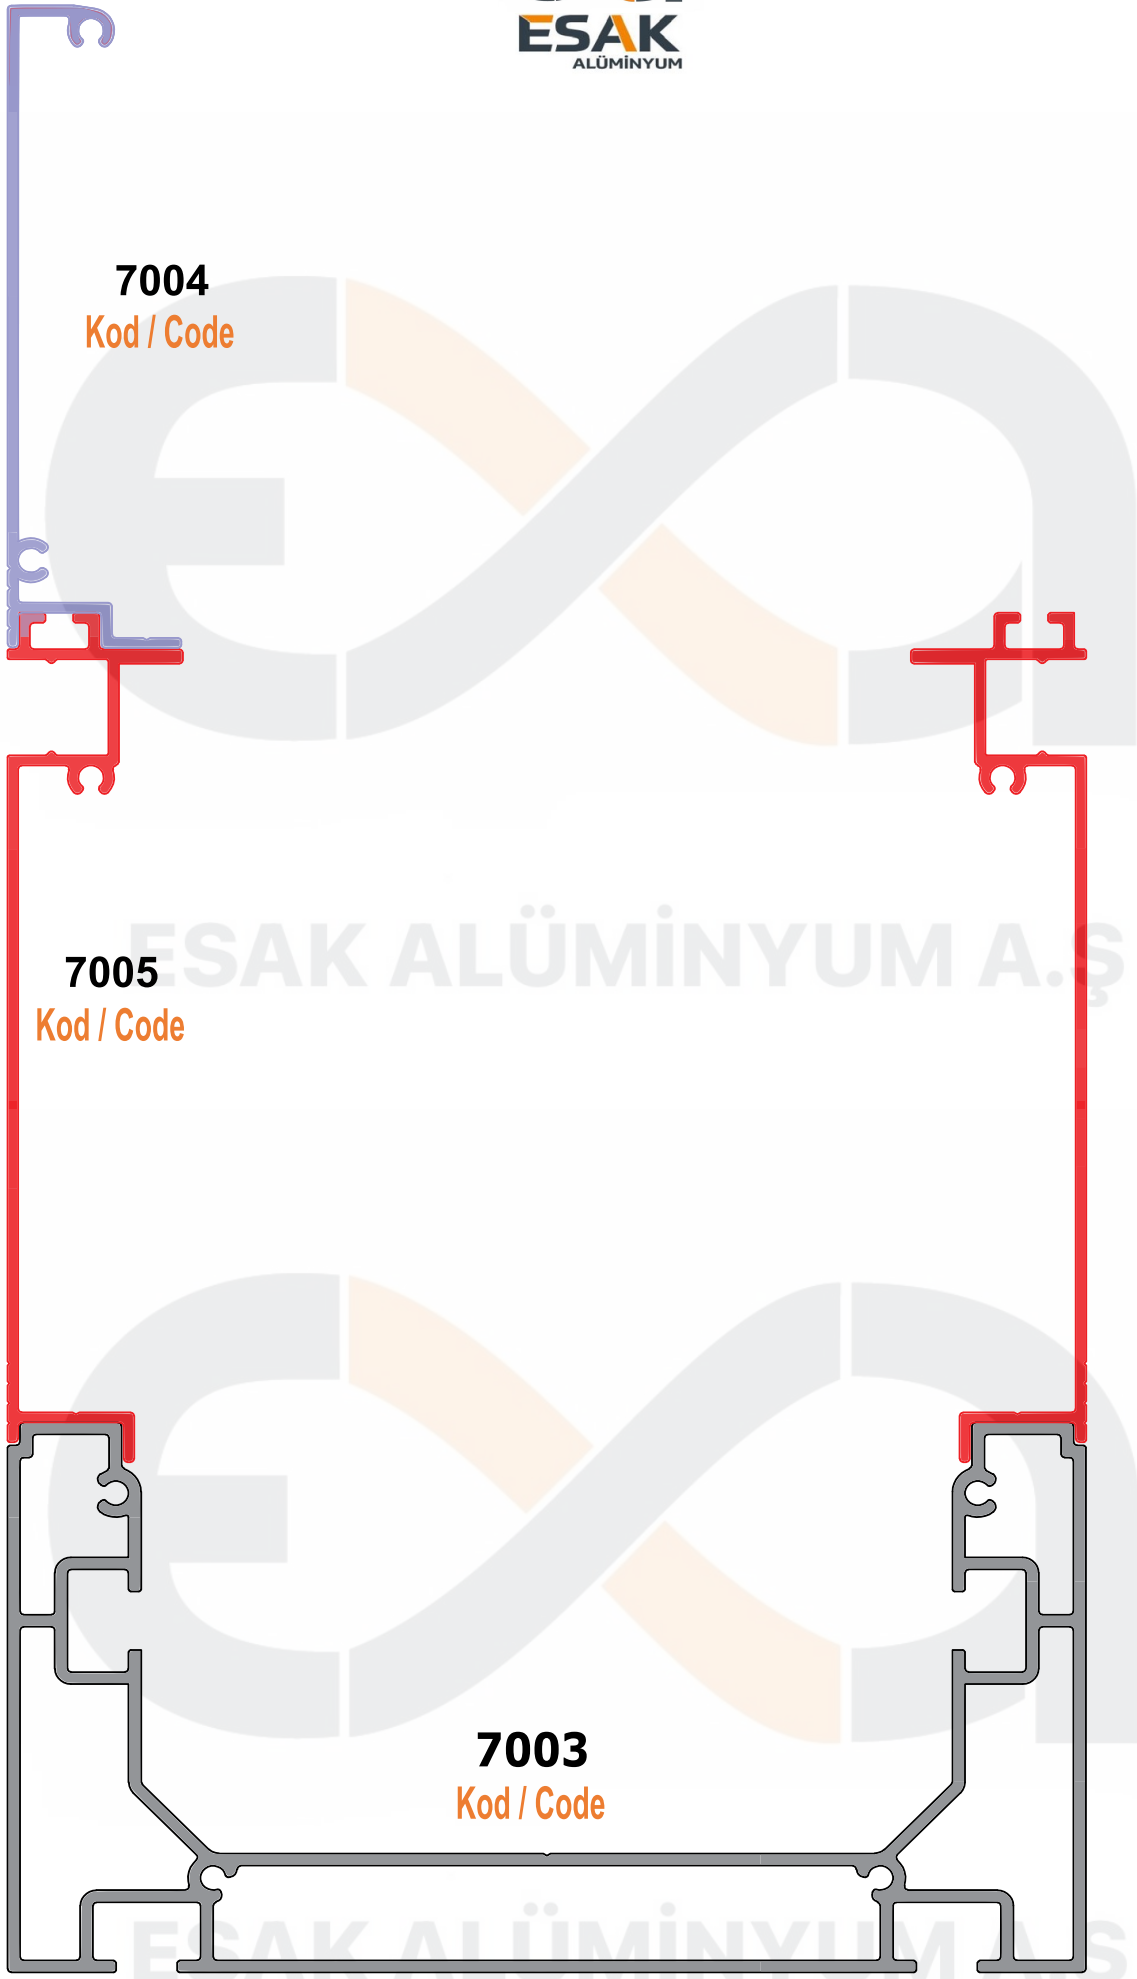

Ürün/ Product	Kod / Code	kg/m
YANOLUK PROFİLİ	7012	2,018

7008
Kod / Code

7009
Kod / Code

7004
Kod / Code

7013
Kod / Code

7012
Kod / Code

7002
Kod / Code

7007
Kod / Code