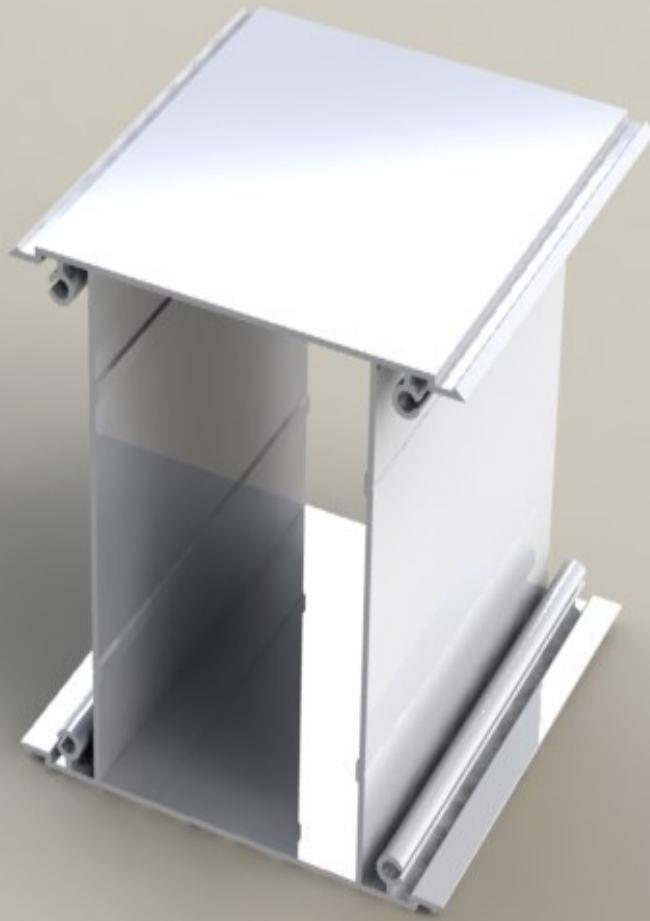

ESAK BİYOKLİMATİK SERİSİ - 7000
ESAK BIOCLIMATIC SERIES

Ürün/ Product	Kod / Code	kg/m
PANEL(LAMEL) PROFİLİ	7001	3,0280

Ürün/ Product	Kod / Code	kg/m
BİYOKLİMATİK RAY PROFİLİ	7002	6,110

ESAK ALÜMİNYUM A.Ş

Ürün/ Product	Kod / Code	kg/m
RAY YAN KAPAMA	7004	0,6400

Ürün/ Product	Kod / Code	kg/m
OLUK KAPAMA LED	7005	0,8540

ESAK ALÜMİNYUM A.Ş

Ürün/ Product	Kod / Code	kg/m
DUVAR ASKI PROFİLİ	7007	3,436

Ürün/ Product	Kod / Code	kg/m
DİKME PROFİLİ	7008	3,9150