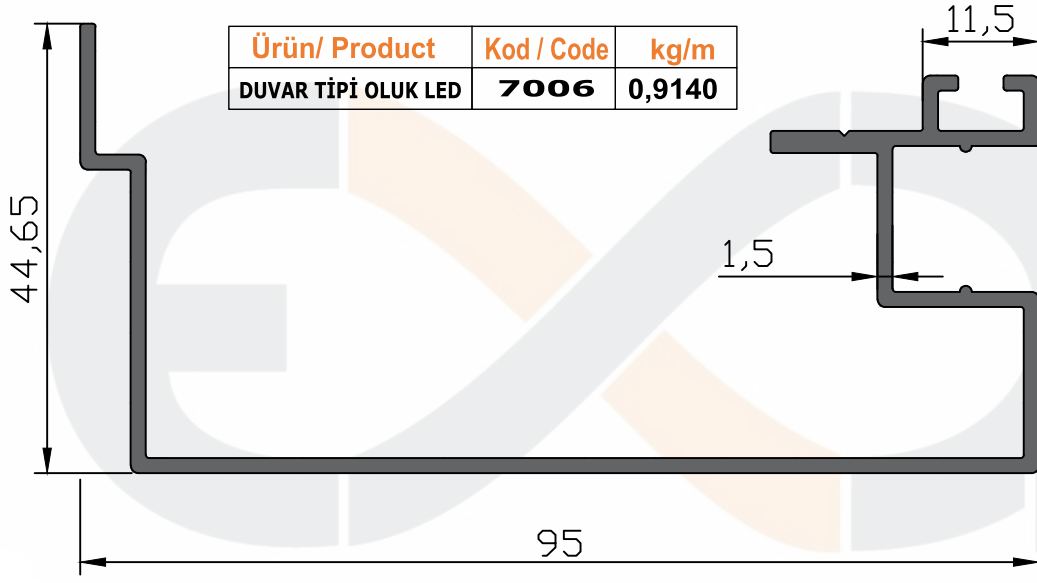

ESAK BİYOKLİMATİK SERİSİ - 7000
ESAK BIOCLIMATIC SERIES

Ürün/ Product	Kod / Code	kg/m
PANEL(LAMEL) PROFİLİ	7001	3,0280

Ürün/ Product	Kod / Code	kg/m
BİYOKLİMATİK RAY PROFİLİ	7002	6,110

ESAK ALÜMİNYUM A.Ş

Ürün/ Product	Kod / Code	kg/m
RAY YAN KAPAMA	7004	0,6400

Ürün/ Product	Kod / Code	kg/m
OLUK KAPAMA LED	7005	0,8540

ESAK ALÜMİNYUM A.Ş

Ürün/ Product	Kod / Code	kg/m
DUVAR ASKI PROFİLİ	7007	3,436

Ürün/ Product	Kod / Code	kg/m
DİKME PROFİLİ	7008	3,9150

Ürün/ Product	Kod / Code	kg/m
YANOLUK PROFİLİ	7012	2,018

7008
Kod / Code

7009
Kod / Code

7004
Kod / Code

7013
Kod / Code

7012
Kod / Code

7002
Kod / Code

7007
Kod / Code