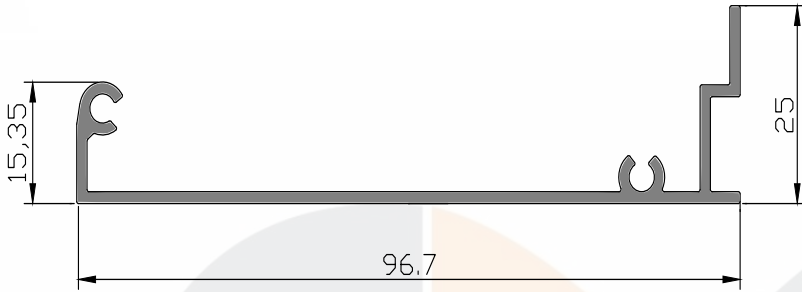

Ürün/ Product	Kod / Code	kg/m
RAY YAN KAPAMA	7004	0,6400

Ürün/ Product	Kod / Code	kg/m
OLUK KAPAMA LED	7005	0,8540

ESAK ALÜMİNYUM A.Ş

Ürün/ Product	Kod / Code	kg/m
DUVAR ASKI PROFİLİ	7007	3,436

Ürün/ Product	Kod / Code	kg/m
DİKME PROFİLİ	7008	3,9150

Ürün/ Product	Kod / Code	kg/m
YANOLUK PROFİLİ	7012	2,018

7008
Kod / Code

7009
Kod / Code

7004
Kod / Code

7013
Kod / Code

7012
Kod / Code

7002
Kod / Code

7007
Kod / Code