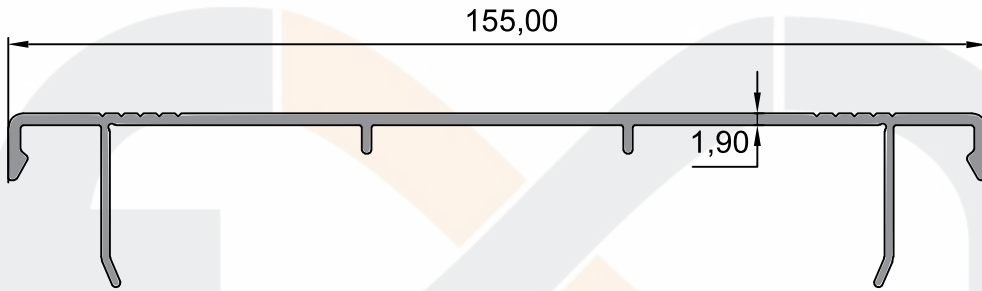

Ürün/ Product	Kod / Code	kg/m
RAY YAN KAPAMA	7004	0,6400

Ürün/ Product	Kod / Code	kg/m
OLUK KAPAMA LED	7005	0,8540

ESAK ALÜMİNYUM A.Ş

Ürün/ Product	Kod / Code	kg/m
DUVAR ASKI PROFİLİ	7007	3,436

Ürün/ Product	Kod / Code	kg/m
DİKME PROFİLİ	7008	3,9150

Ürün/ Product	Kod / Code	kg/m
DİKME KAPAK PROFİLİ	7009	1,1160

ESAK ALÜMİNYUM A.Ş.

Ürün/ Product	Kod / Code	kg/m
KÜÇÜK RAY PROFİLİ	7010	1,692

Ürün/ Product	Kod / Code	kg/m
YANOLUK KAPAK PROFİLİ	7013	0,437

Ürün/ Product	Kod / Code	kg/m
YANOLUK PROFİLİ	7012	2,018

7008
Kod / Code

7009
Kod / Code

7004
Kod / Code

7013
Kod / Code

7012
Kod / Code

7002
Kod / Code

7007
Kod / Code