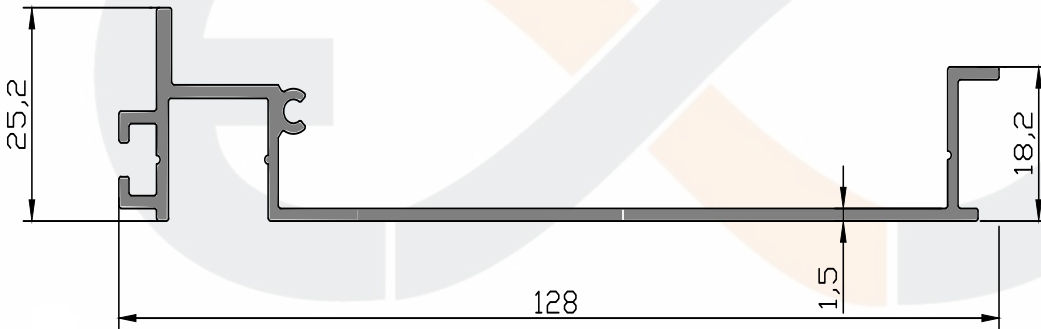

ESAK BİYOKLİMATİK SERİSİ - 7000
ESAK BIOCLIMATIC SERIES

Ürün/ Product	Kod / Code	kg/m
PANEL(LAMEL) PROFİLİ	7001	3,0280

Ürün/ Product	Kod / Code	kg/m
BİYOKLİMATİK RAY PROFİLİ	7002	6,110

ESAK ALÜMİNYUM A.Ş

Ürün/ Product	Kod / Code	kg/m
RAY YAN KAPAMA	7004	0,6400

Ürün/ Product	Kod / Code	kg/m
OLUK KAPAMA LED	7005	0,8540

ESAK ALÜMİNYUM A.Ş

Ürün/ Product	Kod / Code	kg/m
DUVAR ASKI PROFİLİ	7007	3,436

Ürün/ Product	Kod / Code	kg/m
DİKME PROFİLİ	7008	3,9150

Ürün/ Product	Kod / Code	kg/m
YANOLUK PROFİLİ	7012	2,018

7008
Kod / Code

7009
Kod / Code

7004
Kod / Code

7013
Kod / Code

7012
Kod / Code

7002
Kod / Code

7007
Kod / Code