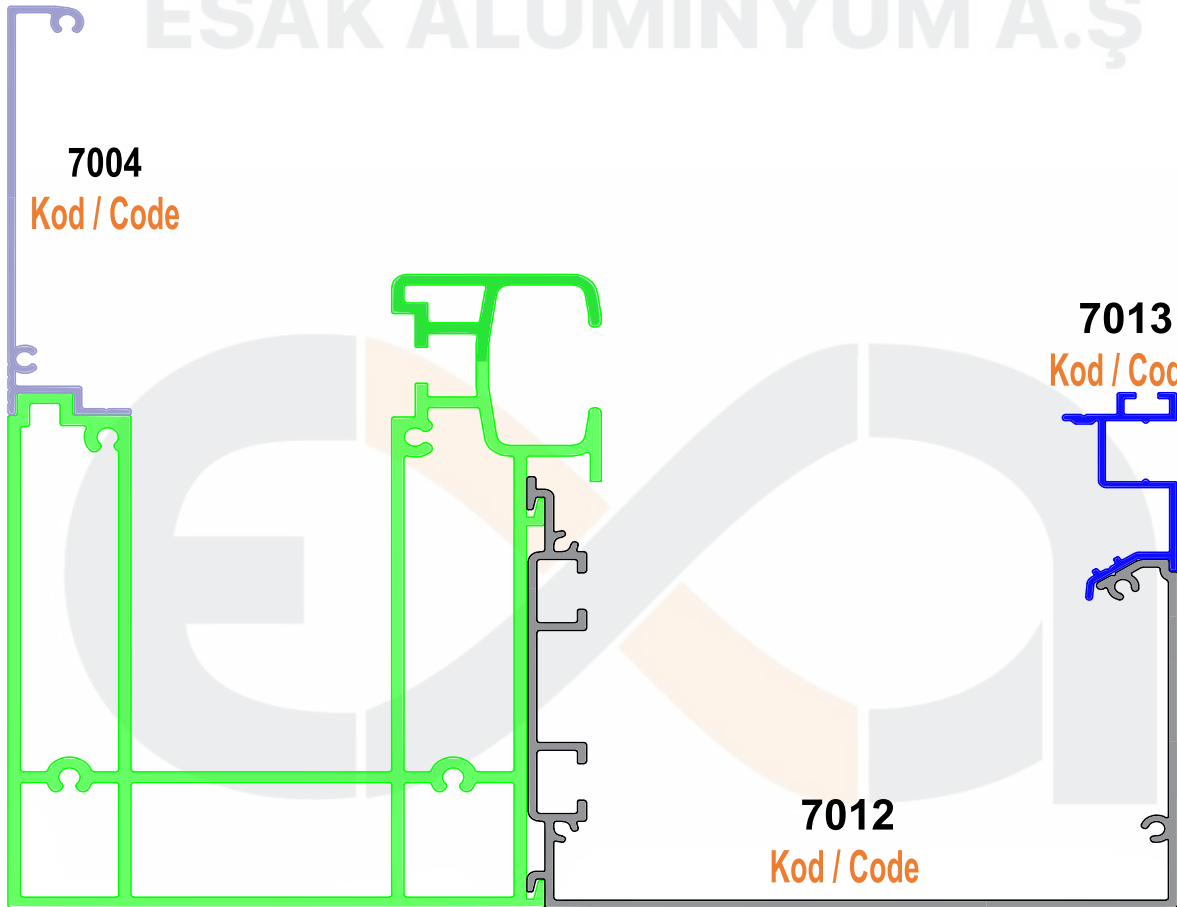

Ürün/ Product	Kod / Code	kg/m
YANOLUK PROFİLİ	7012	2,018

7008
Kod / Code

7009
Kod / Code

7004
Kod / Code

7013
Kod / Code

7012
Kod / Code

7002
Kod / Code

7007
Kod / Code