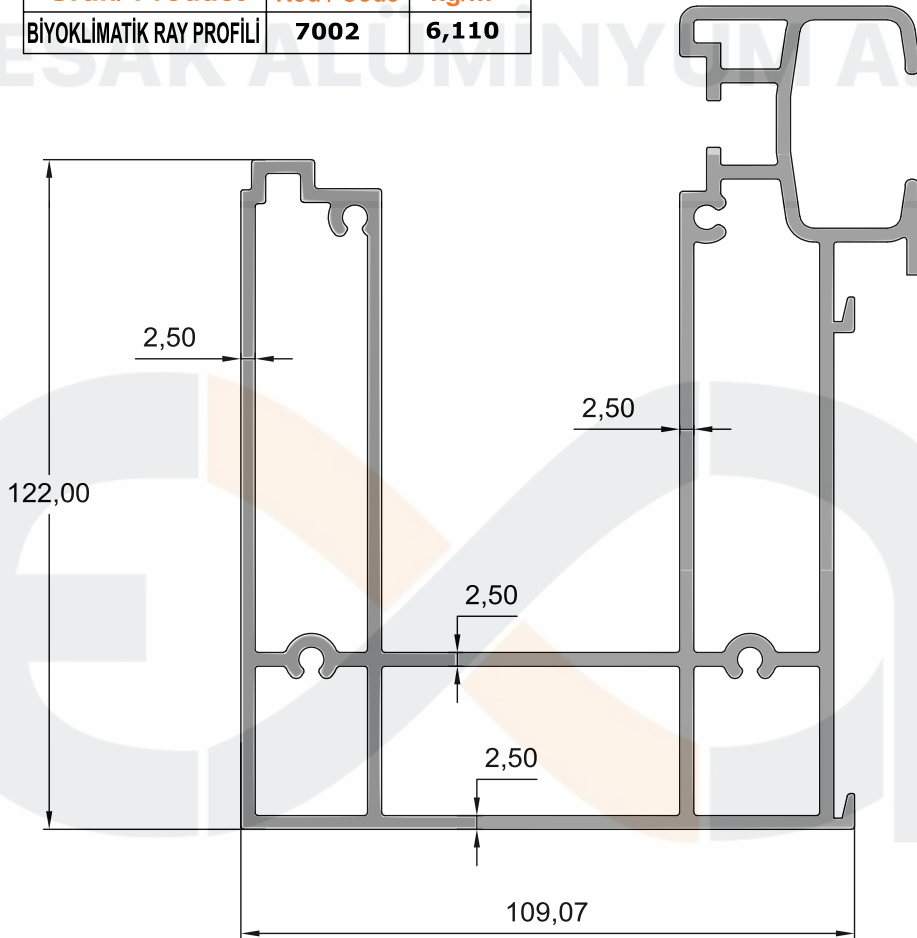

ESAK BİYOKLİMATİK SERİSİ - 7000
ESAK BIOCLIMATIC SERIES

Ürün/ Product	Kod / Code	kg/m
PANEL(LAMEL) PROFİLİ	7001	3,0280

Ürün/ Product	Kod / Code	kg/m
BİYOKLİMATİK RAY PROFİLİ	7002	6,110

ESAK ALÜMİNYUM A.Ş

Ürün/ Product	Kod / Code	kg/m
RAY YAN KAPAMA	7004	0,6400

Ürün/ Product	Kod / Code	kg/m
OLUK KAPAMA LED	7005	0,8540

ESAK ALÜMİNYUM A.Ş

Ürün/ Product	Kod / Code	kg/m
DUVAR ASKI PROFİLİ	7007	3,436

Ürün/ Product	Kod / Code	kg/m
DİKME PROFİLİ	7008	3,9150

Ürün/ Product	Kod / Code	kg/m
YANOLUK PROFİLİ	7012	2,018

7008
Kod / Code

7009
Kod / Code

7004
Kod / Code

7013
Kod / Code

7012
Kod / Code

7002
Kod / Code

7007
Kod / Code