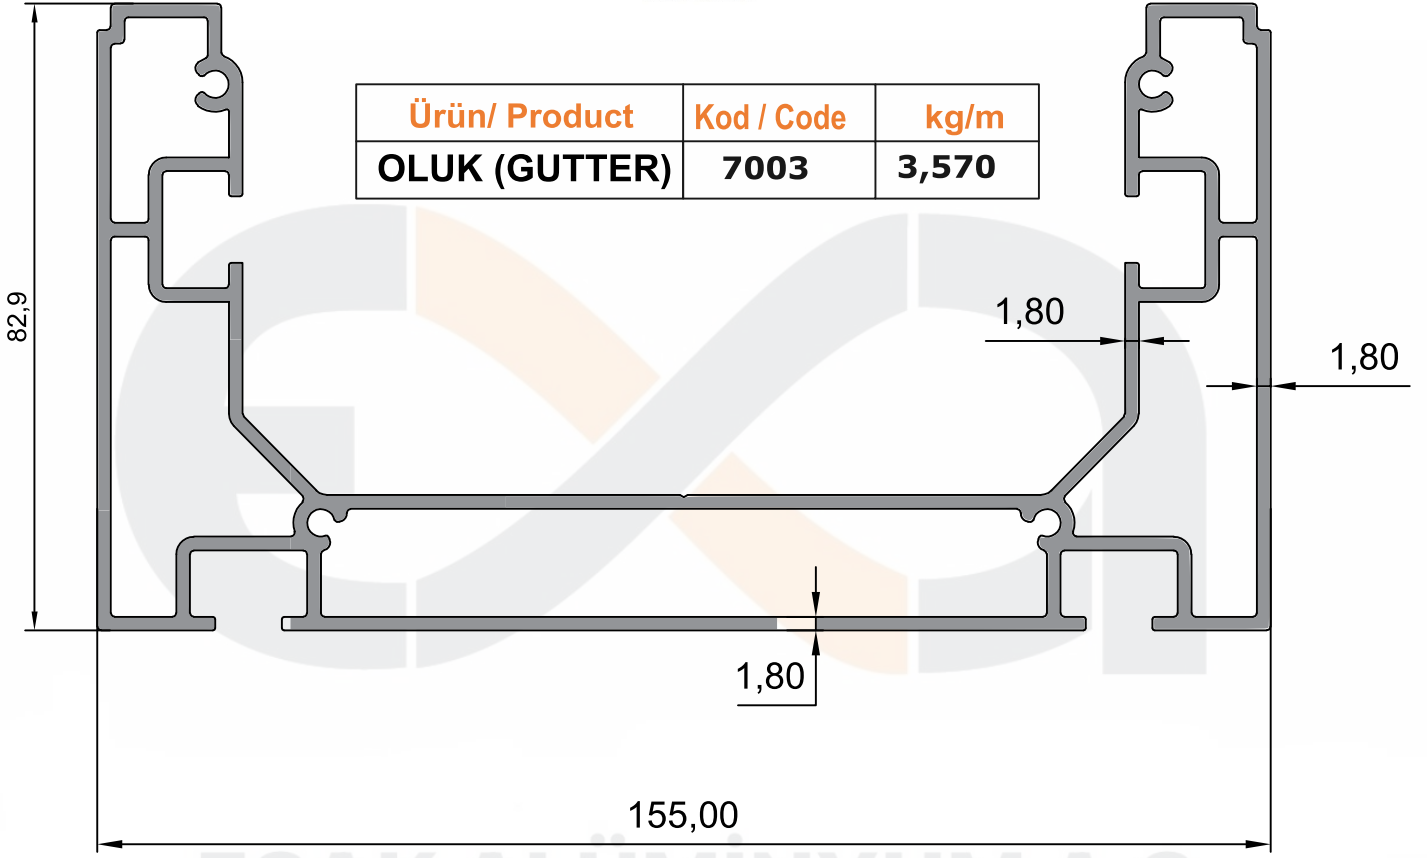

ESAK BİYOKLİMATİK SERİSİ - 7000
ESAK BIOCLIMATIC SERIES

Ürün/ Product	Kod / Code	kg/m
PANEL(LAMEL) PROFİLİ	7001	3,0280

Ürün/ Product	Kod / Code	kg/m
BİYOKLİMATİK RAY PROFİLİ	7002	6,110

ESAK ALÜMİNYUM A.Ş

Ürün/ Product	Kod / Code	kg/m
RAY YAN KAPAMA	7004	0,6400

Ürün/ Product	Kod / Code	kg/m
OLUK KAPAMA LED	7005	0,8540

ESAK ALÜMİNYUM A.Ş

Ürün/ Product	Kod / Code	kg/m
DUVAR ASKI PROFİLİ	7007	3,436

Ürün/ Product	Kod / Code	kg/m
DİKME PROFİLİ	7008	3,9150