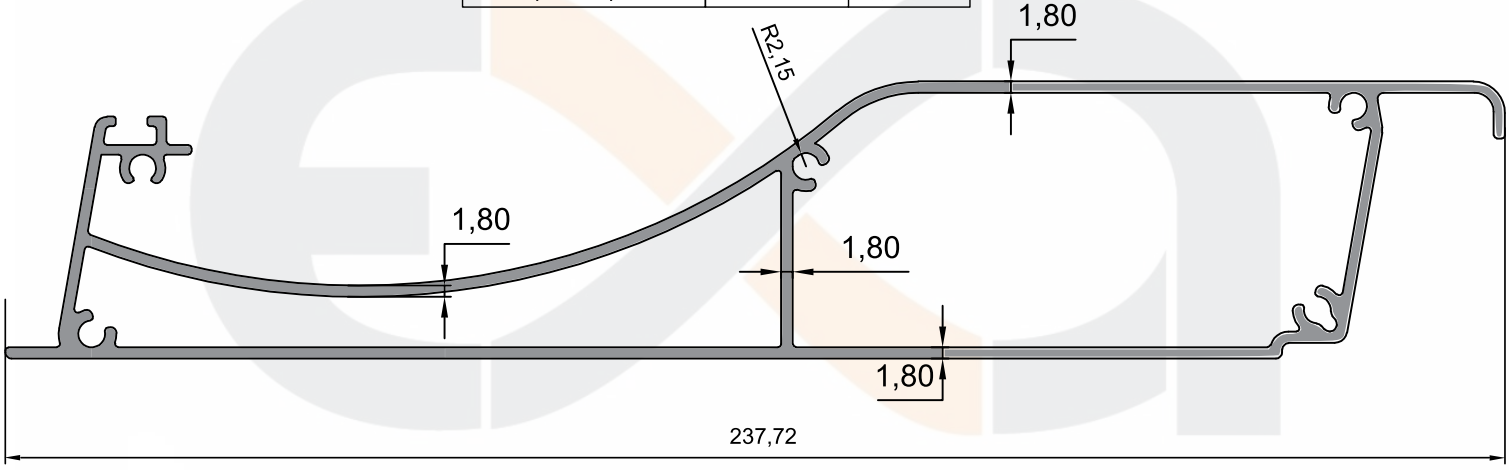

ESAK BİYOKLİMATİK SERİSİ - 7000
ESAK BIOCLIMATIC SERIES

Ürün/ Product	Kod / Code	kg/m
PANEL(LAMEL) PROFİLİ	7001	3,0280

Ürün/ Product	Kod / Code	kg/m
BİYOKLİMATİK RAY PROFİLİ	7002	6,110

ESAK ALÜMİNYUM A.Ş

Ürün/ Product	Kod / Code	kg/m
RAY YAN KAPAMA	7004	0,6400

Ürün/ Product	Kod / Code	kg/m
OLUK KAPAMA LED	7005	0,8540

ESAK ALÜMİNYUM A.Ş

Ürün/ Product	Kod / Code	kg/m
DUVAR ASKI PROFİLİ	7007	3,436

Ürün/ Product	Kod / Code	kg/m
DİKME PROFİLİ	7008	3,9150