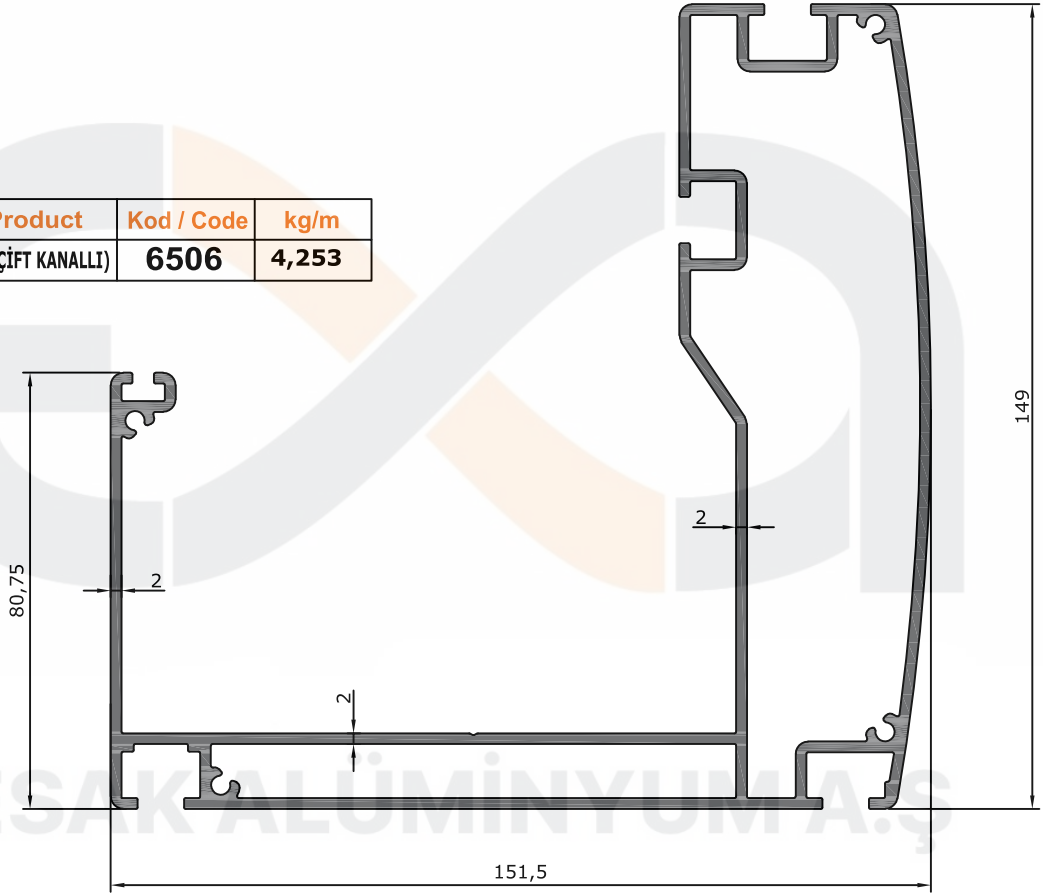

ESAK PERGOLA SERİSİ - 6500
ESAK PERGOLA SERIES

Ürün/ Product	Kod / Code	kg/m
90 LIK ECO RAY	6502	3,998

Ürün/ Product	Kod / Code	kg/m
90 LIK RAY	6501	5,133

Ürün/ Product	Kod / Code	kg/m
100 X 100 DİKME	6522	2,290

Ürün/ Product	Kod / Code	kg/m
110 X 145 DİKME	6521	3,010

Ürün/ Product	Kod / Code	kg/m
80 X 110 KANALLI DİKME	6523	2,545

Ürün/ Product	Kod / Code	kg/m
KALIN OLUK (ÇİFT KANALLI)	6506	4,253

Ürün/ Product	Kod / Code	kg/m
İNCE OLUK (ÇİFT KANALLI)	6507	3,083