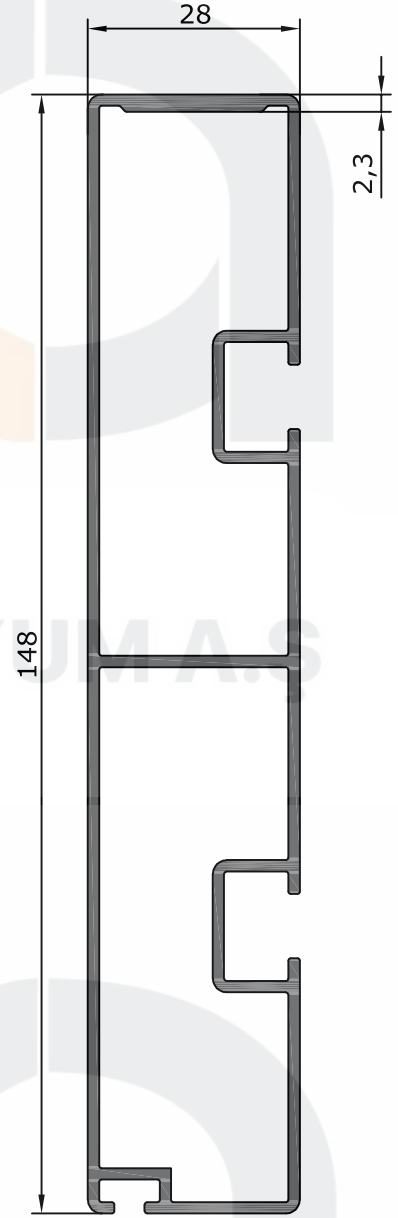

Ürün/ Product	Kod / Code	kg/m
110 X 145 DİKME	6521	3,010

Ürün/ Product	Kod / Code	kg/m
80 X 110 KANALLI DİKME	6523	2,545

Ürün/ Product	Kod / Code	kg/m
KALIN OLUK (ÇİFT KANALLI)	6506	4,253

Ürün/ Product	Kod / Code	kg/m
İNCE OLUK (ÇİFT KANALLI)	6507	3,083

Ürün/ Product	Kod / Code	kg/m
DAMLA PATLATMALI İNCE KORNİŞ	6515	1,06

Ürün/ Product	Kod / Code	kg/m
KALIN KORNİŞ EKİ	6516	1,3060

Ürün/ Product	Kod / Code	kg/m
İNCE KORNİŞ EKİ	6517	0,6140

Ürün/ Product	Kod / Code	kg/m
70 LİK ECO RAY	6505	3,0940

Ürün/ Product	Kod / Code	kg/m
70 LİK KALIN RAY	6503	4,621

Ürün/ Product	Kod / Code	kg/m
MOTOR BORU PROFİLİ	6524	1,100

Ürün/ Product	Kod / Code	kg/m
70 LİK ORTA RAY	6504	3,740

Ürün/ Product	Kod / Code	kg/m
ECO TRAPEZ PROFİLİ	6513	1,355

Ürün/ Product	Kod / Code	kg/m
TRAPEZ PROFİLİ	6512	1,709

Ürün/ Product	Kod / Code	kg/m
90 LIK ORTA RAY	6525	4,816

ESAK ALÜMİNYUM A.Ş

Ürün/ Product	Kod / Code	kg/m
ECO OLUK	6526	2,837

Ürün/ Product	Kod / Code	kg/m
PERGOLA 110'LUK RAY	6527	5,0040