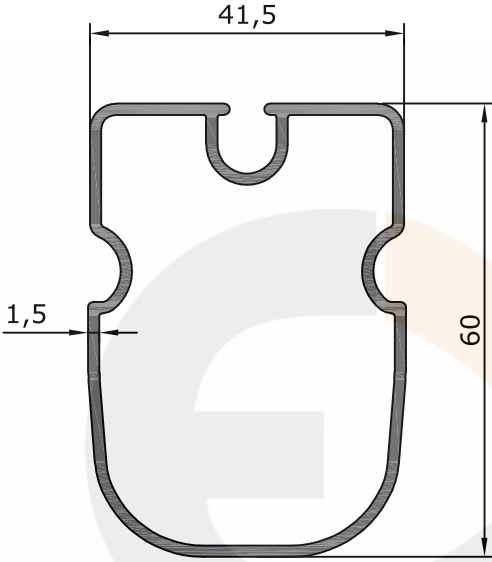

Ürün/ Product	Kod / Code	kg/m
DAMLA İNCE KORNİŞ	6519	0,846