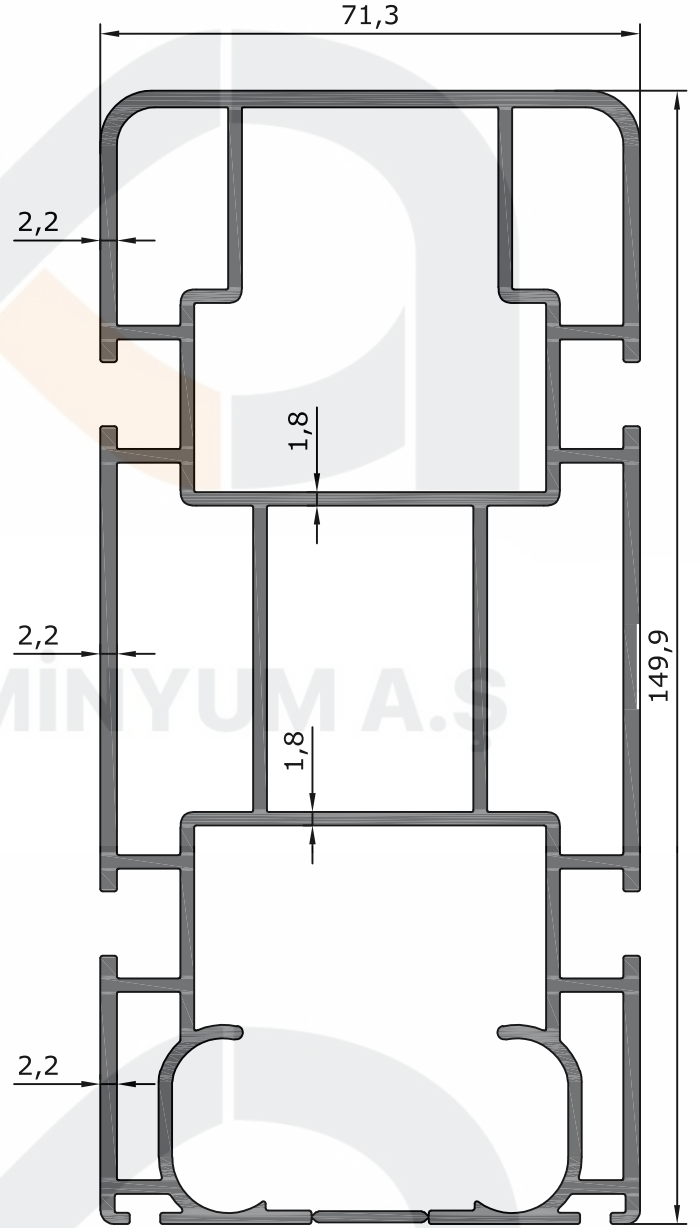

Ürün/ Product	Kod / Code	kg/m
70 LİK KALIN RAY	6503	4,621

Ürün/ Product	Kod / Code	kg/m
MOTOR BORU PROFİLİ	6524	1,100

Ürün/ Product	Kod / Code	kg/m
70 LİK ORTA RAY	6504	3,740

Ürün/ Product	Kod / Code	kg/m
ECO TRAPEZ PROFİLİ	6513	1,355