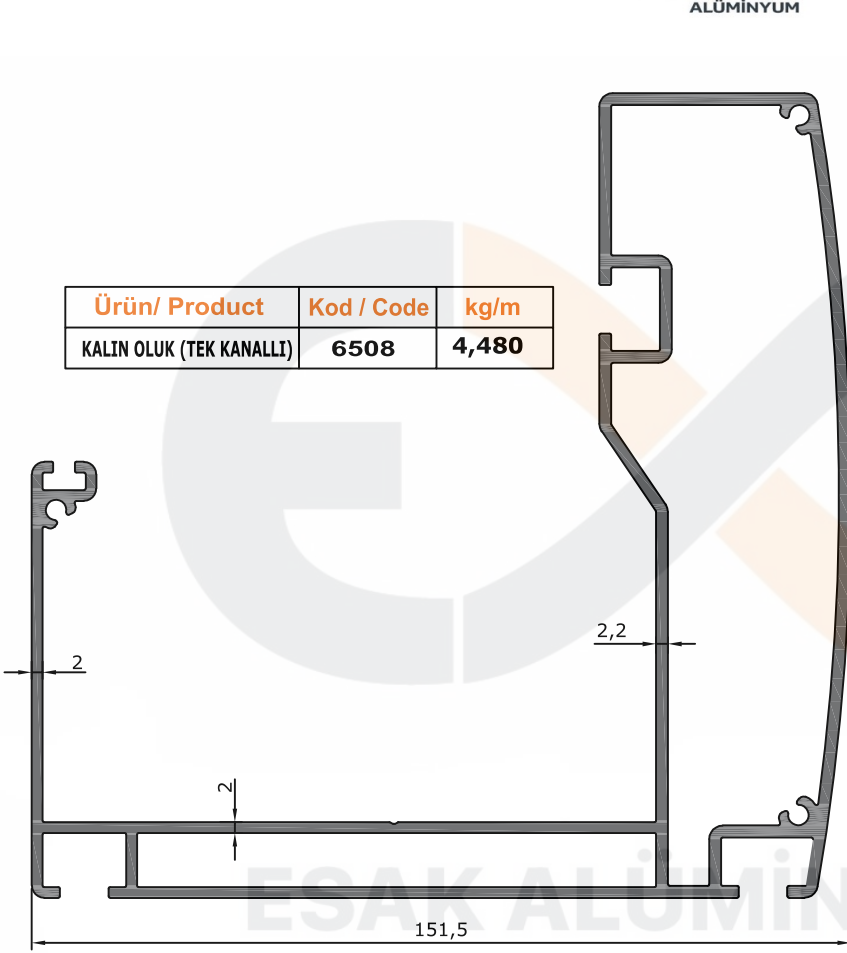

Ürün/ Product	Kod / Code	kg/m
110 X 145 DİKME	6521	3,010

Ürün/ Product	Kod / Code	kg/m
80 X 110 KANALLI DİKME	6523	2,545

Ürün/ Product	Kod / Code	kg/m
KALIN OLUK (ÇİFT KANALLI)	6506	4,253

Ürün/ Product	Kod / Code	kg/m
İNCE OLUK (ÇİFT KANALLI)	6507	3,083