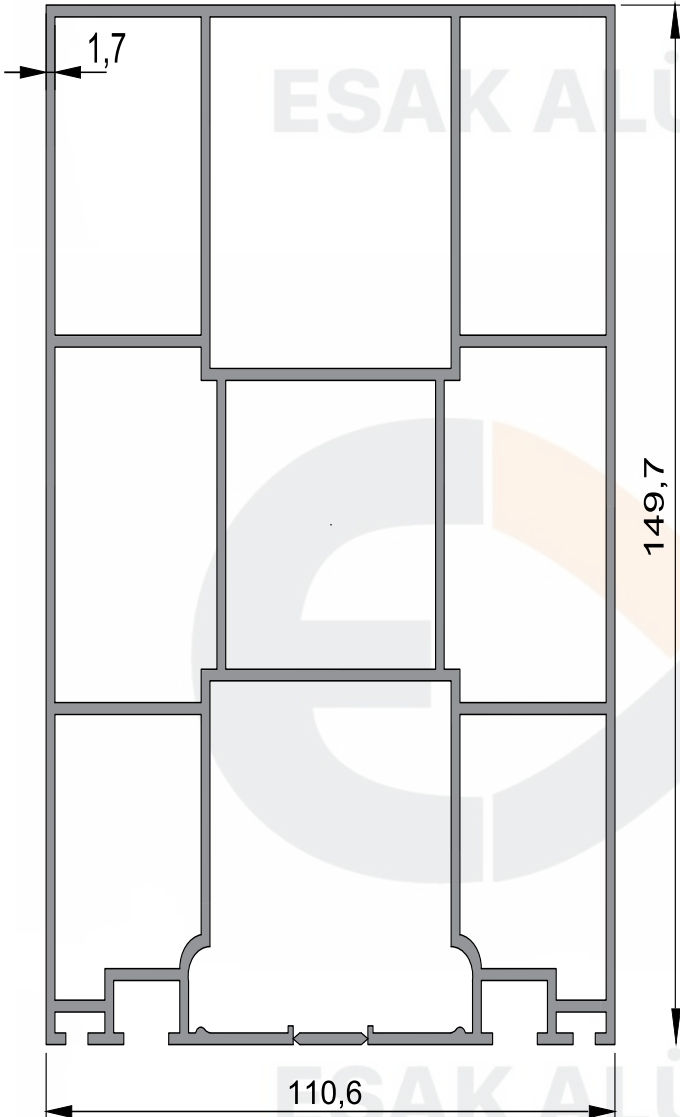

Ürün/ Product	Kod / Code	kg/m
TRAPEZ PROFİLİ	6512	1,709

Ürün/ Product	Kod / Code	kg/m
90 LIK ORTA RAY	6525	4,816

ESAK ALÜMİNYUM A.Ş

Ürün/ Product	Kod / Code	kg/m
ECO OLUK	6526	2,837

Ürün/ Product	Kod / Code	kg/m
PERGOLA 110'LUK RAY	6527	5,0040