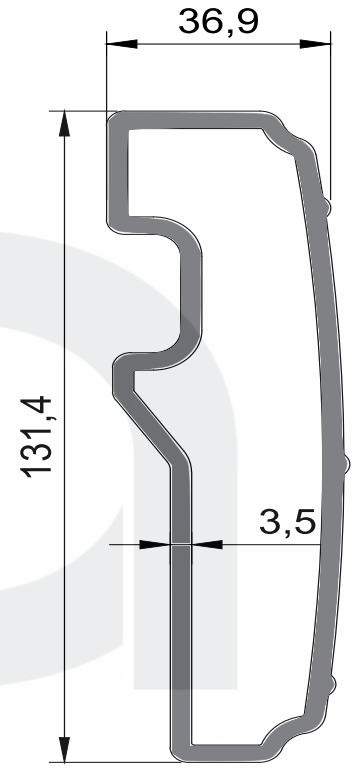

Ürün/ Product	Kod / Code	kg/m
110 X 145 DİKME	6521	3,010

Ürün/ Product	Kod / Code	kg/m
80 X 110 KANALLI DİKME	6523	2,545

Ürün/ Product	Kod / Code	kg/m
KALIN OLUK (ÇİFT KANALLI)	6506	4,253

Ürün/ Product	Kod / Code	kg/m
İNCE OLUK (ÇİFT KANALLI)	6507	3,083