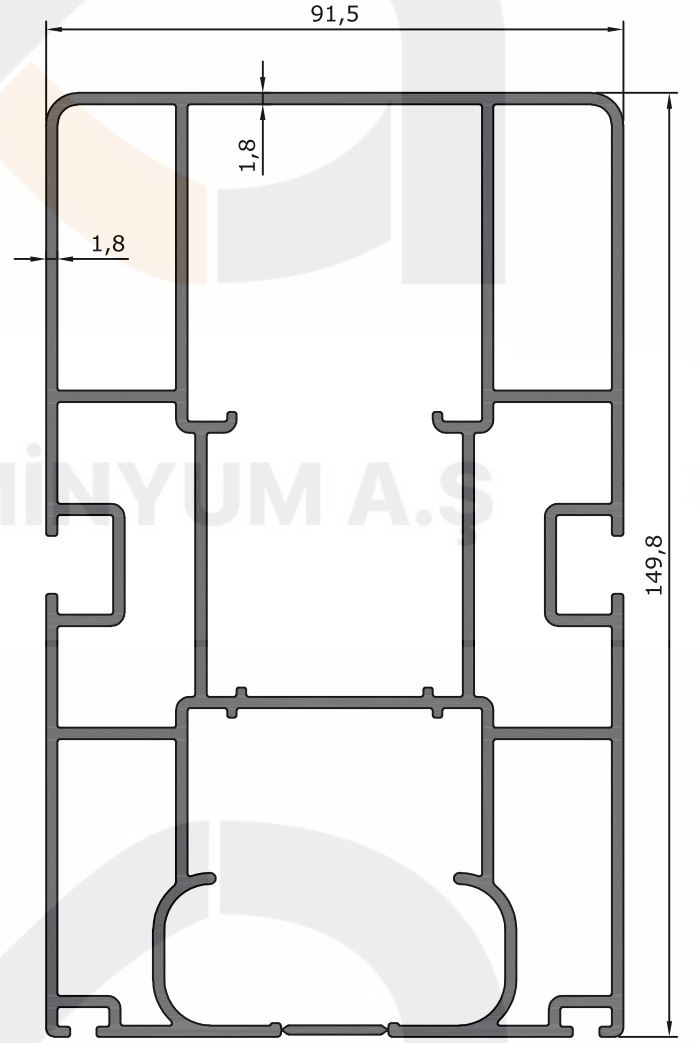

ESAK PERGOLA SERİSİ - 6500
ESAK PERGOLA SERIES

Ürün/ Product	Kod / Code	kg/m
90 LIK ECO RAY	6502	3,998

Ürün/ Product	Kod / Code	kg/m
90 LIK RAY	6501	5,133

Ürün/ Product	Kod / Code	kg/m
100 X 100 DİKME	6522	2,290

Ürün/ Product	Kod / Code	kg/m
110 X 145 DİKME	6521	3,010

Ürün/ Product	Kod / Code	kg/m
80 X 110 KANALLI DİKME	6523	2,545

Ürün/ Product	Kod / Code	kg/m
KALIN OLUK (ÇİFT KANALLI)	6506	4,253

Ürün/ Product	Kod / Code	kg/m
İNCE OLUK (ÇİFT KANALLI)	6507	3,083