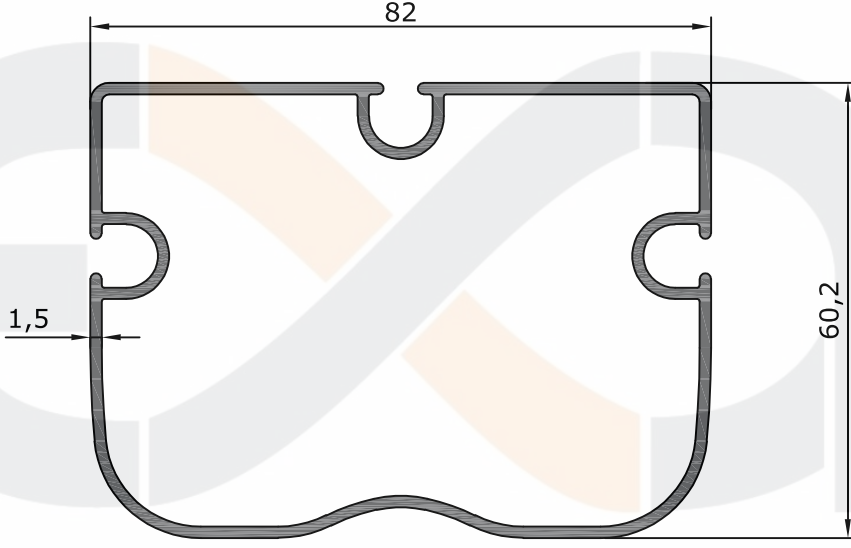

Ürün/ Product	Kod / Code	kg/m
110 X 145 DİKME	6521	3,010

Ürün/ Product	Kod / Code	kg/m
80 X 110 KANALLI DİKME	6523	2,545

Ürün/ Product	Kod / Code	kg/m
KALIN OLUK (ÇİFT KANALLI)	6506	4,253

Ürün/ Product	Kod / Code	kg/m
İNCE OLUK (ÇİFT KANALLI)	6507	3,083