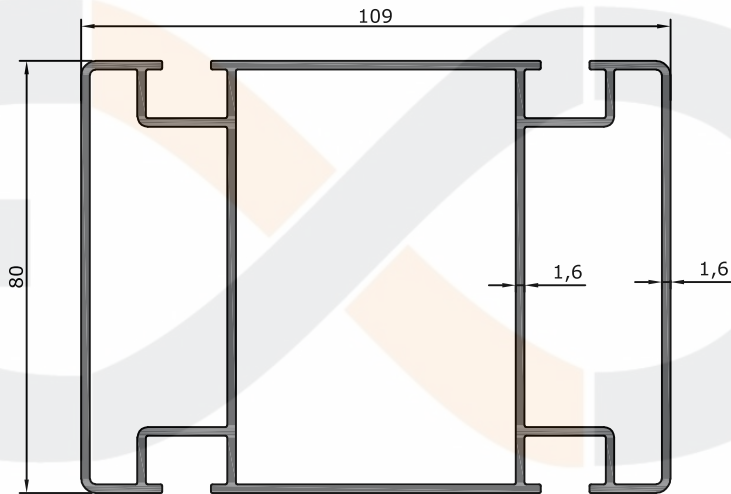

Ürün/ Product	Kod / Code	kg/m
110 X 145 DİKME	6521	3,010

Ürün/ Product	Kod / Code	kg/m
80 X 110 KANALLI DİKME	6523	2,545

Ürün/ Product	Kod / Code	kg/m
KALIN OLUK (ÇİFT KANALLI)	6506	4,253

Ürün/ Product	Kod / Code	kg/m
İNCE OLUK (ÇİFT KANALLI)	6507	3,083