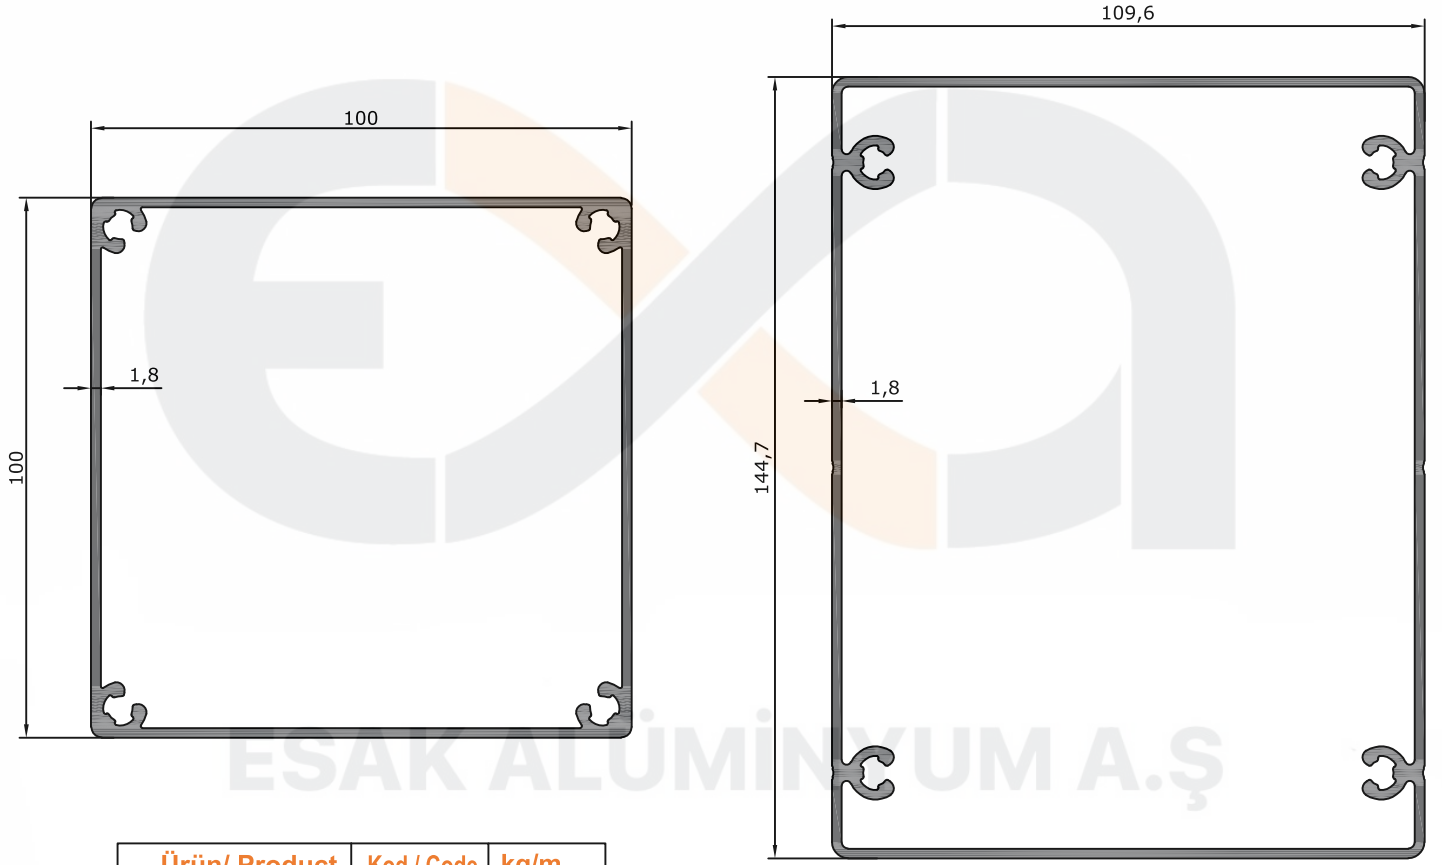

Ürün/ Product	Kod / Code	kg/m
100 X 100 DİKME	6522	2,290

Ürün/ Product	Kod / Code	kg/m
110 X 145 DİKME	6521	3,010