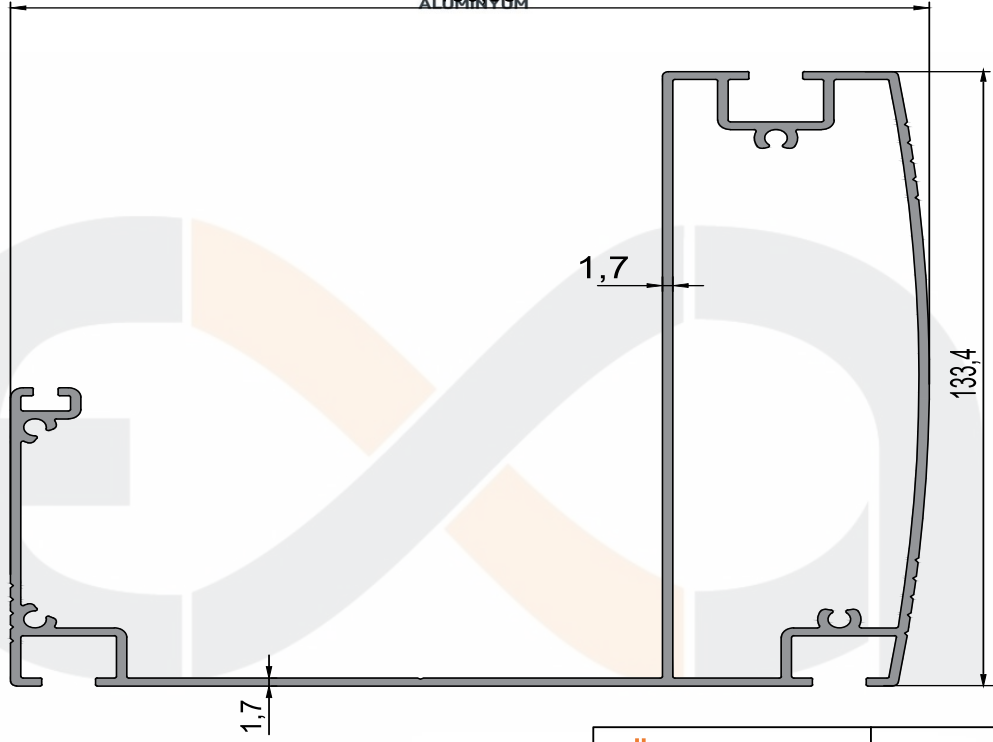

Ürün/ Product	Kod / Code	kg/m
ECO OLUK	6526	2,837