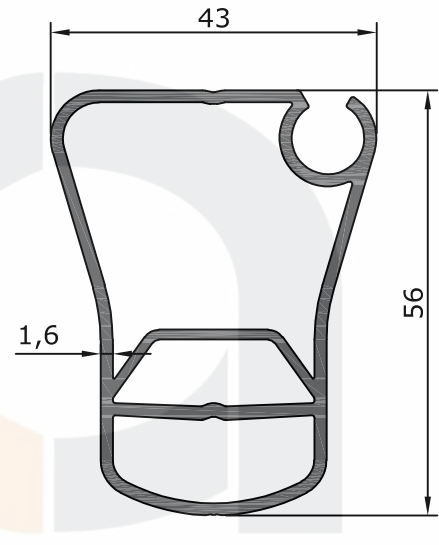

Ürün/ Product	Kod / Code	kg/m
DAMLA KALIN KORNİŞ	6518	1,330

Ürün/ Product	Kod / Code	kg/m
DAMLA İNCE KORNİŞ	6519	0,846

Ürün/ Product	Kod / Code	kg/m
DAMLA ECO İNCE KORNİŞ	6520	0,673

Ürün/ Product	Kod / Code	kg/m
DAMLA PATLATMALI KALIN KORNİŞ	6514	1,670