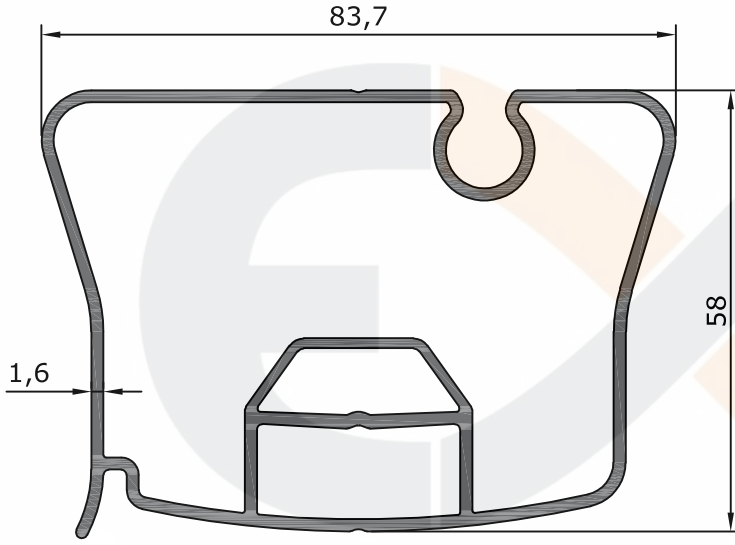

Ürün/ Product	Kod / Code	kg/m
DAMLA PATLATMALI KALIN KORNİŞ	6514	1,670