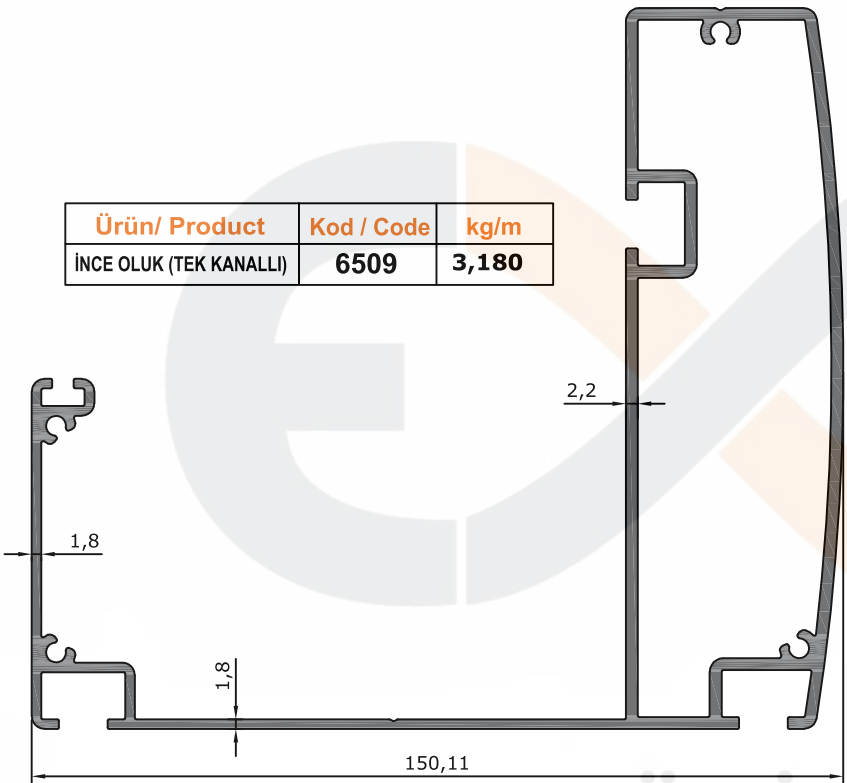

Ürün/ Product	Kod / Code	kg/m
110 X 145 DİKME	6521	3,010

Ürün/ Product	Kod / Code	kg/m
80 X 110 KANALLI DİKME	6523	2,545

Ürün/ Product	Kod / Code	kg/m
KALIN OLUK (ÇİFT KANALLI)	6506	4,253

Ürün/ Product	Kod / Code	kg/m
İNCE OLUK (ÇİFT KANALLI)	6507	3,083