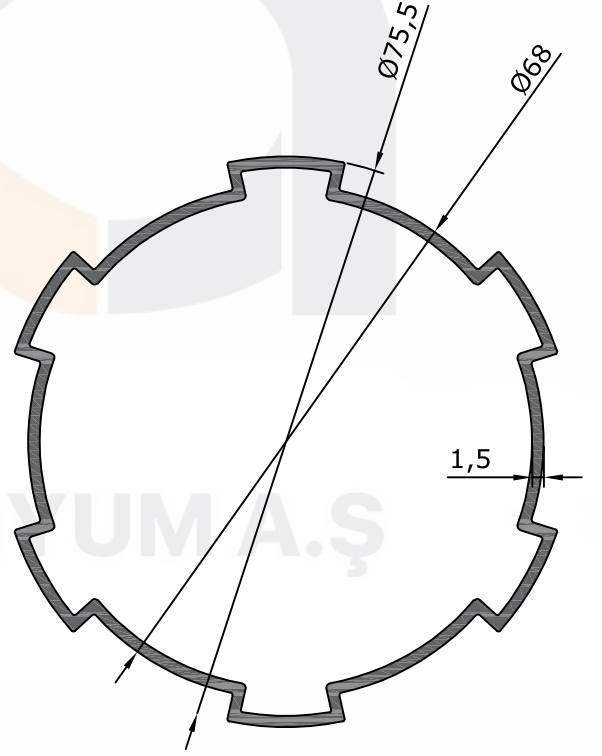

Ürün/ Product	Kod / Code	kg/m
MOTOR BORU PROFİLİ	6524	1,100

Ürün/ Product	Kod / Code	kg/m
70 LİK ORTA RAY	6504	3,740