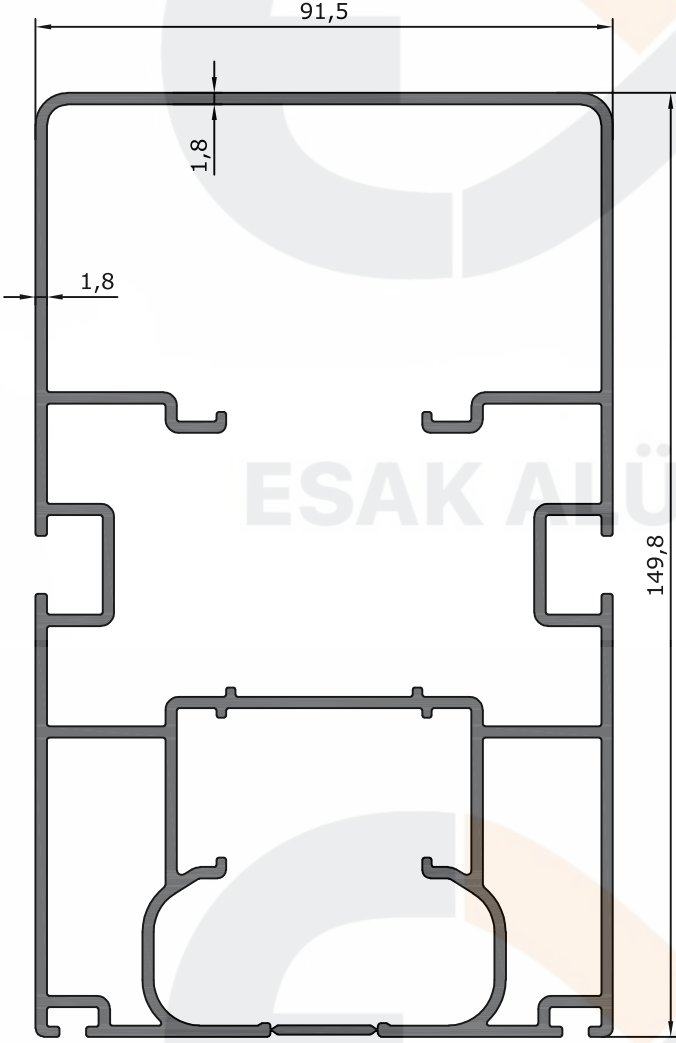

ESAK PERGOLA SERİSİ - 6500
ESAK PERGOLA SERIES

Ürün/ Product	Kod / Code	kg/m
90 LIK ECO RAY	6502	3,998

Ürün/ Product	Kod / Code	kg/m
90 LIK RAY	6501	5,133

Ürün/ Product	Kod / Code	kg/m
100 X 100 DİKME	6522	2,290

Ürün/ Product	Kod / Code	kg/m
110 X 145 DİKME	6521	3,010

Ürün/ Product	Kod / Code	kg/m
80 X 110 KANALLI DİKME	6523	2,545

Ürün/ Product	Kod / Code	kg/m
KALIN OLUK (ÇİFT KANALLI)	6506	4,253

Ürün/ Product	Kod / Code	kg/m
İNCE OLUK (ÇİFT KANALLI)	6507	3,083