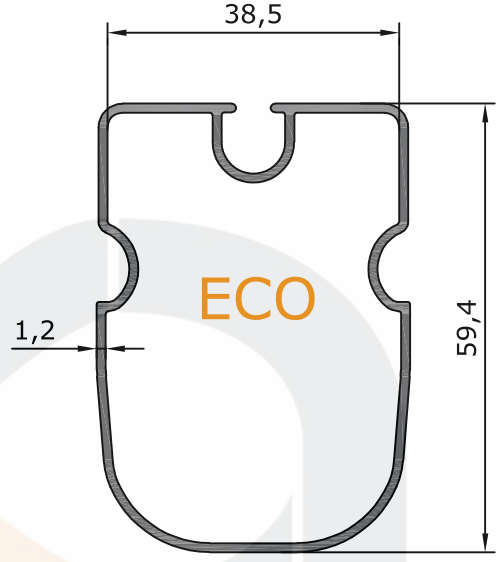

Ürün/ Product	Kod / Code	kg/m
DAMLA ECO İNCE KORNİŞ	6520	0,673