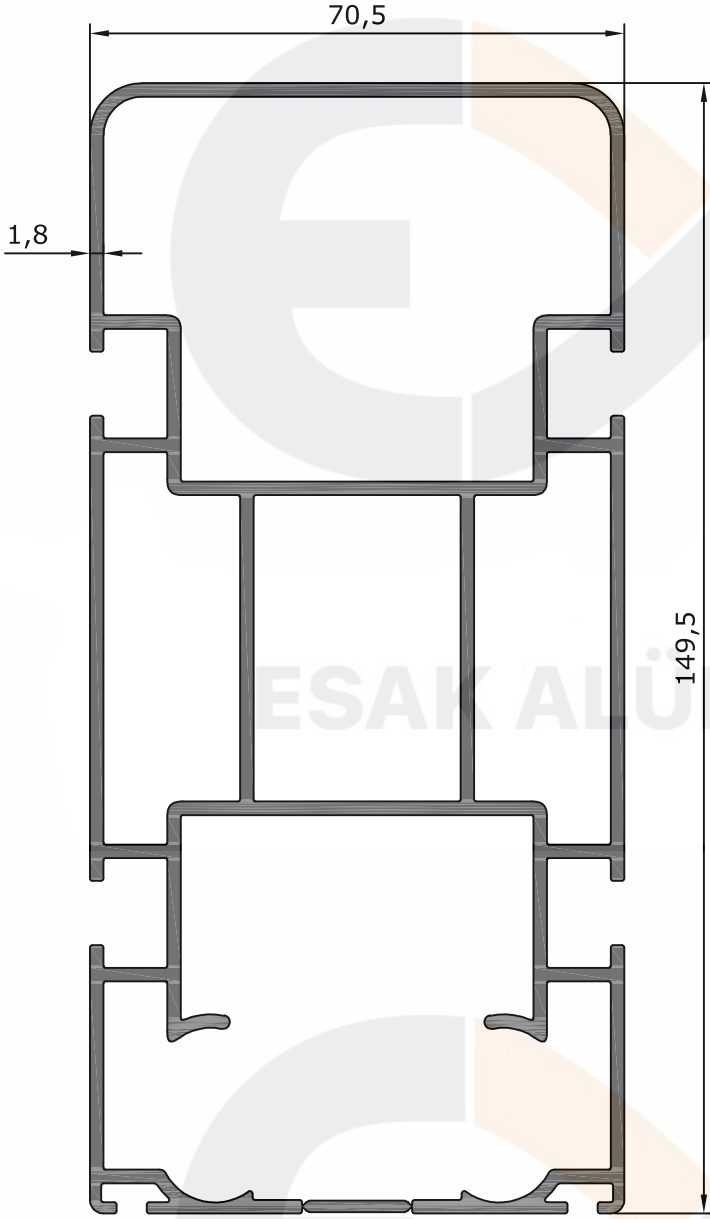

Ürün/ Product	Kod / Code	kg/m
70 LİK KALIN RAY	6503	4,621

Ürün/ Product	Kod / Code	kg/m
MOTOR BORU PROFİLİ	6524	1,100

Ürün/ Product	Kod / Code	kg/m
70 LİK ORTA RAY	6504	3,740

Ürün/ Product	Kod / Code	kg/m
ECO TRAPEZ PROFİLİ	6513	1,355