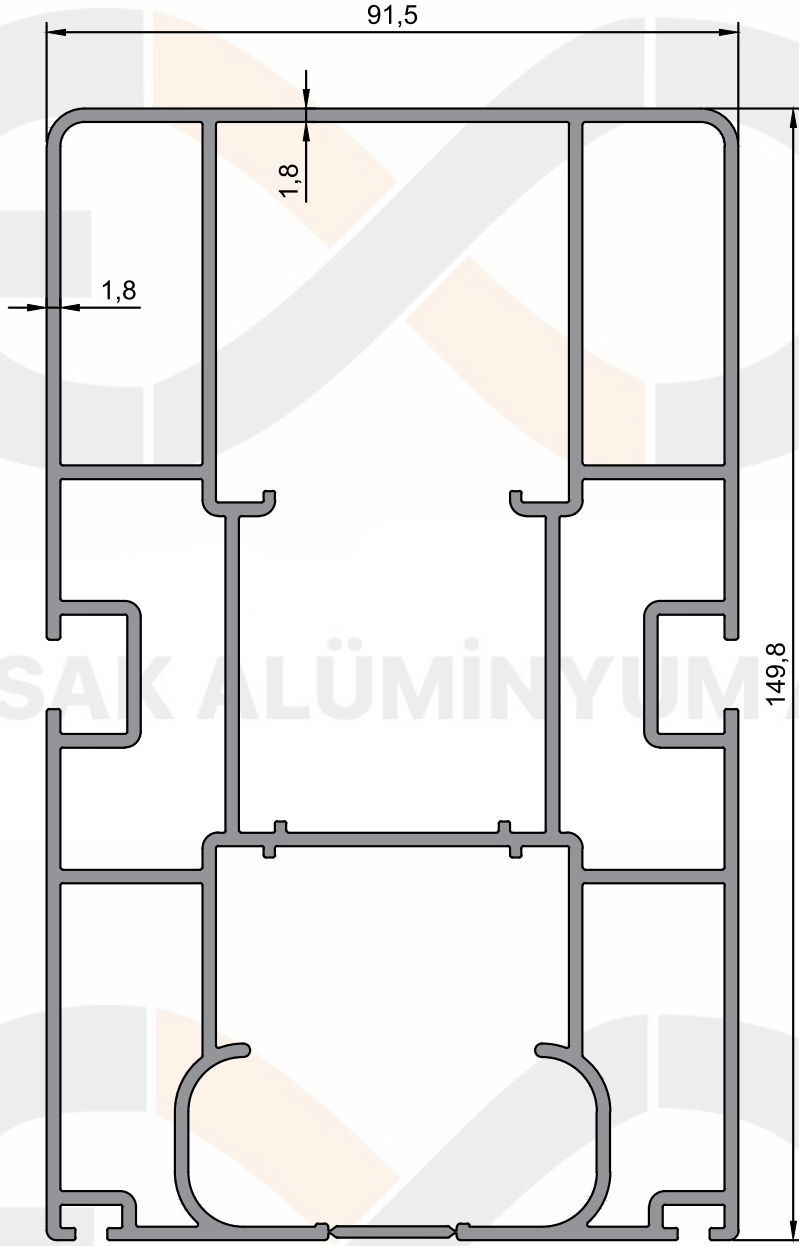

Ürün/ Product	Kod / Code	kg/m
70 LİK KALIN RAY	6503	4,621

Ürün/ Product	Kod / Code	kg/m
MOTOR BORU PROFİLİ	6524	1,100

Ürün/ Product	Kod / Code	kg/m
70 LİK ORTA RAY	6504	3,740

Ürün/ Product	Kod / Code	kg/m
ECO TRAPEZ PROFİLİ	6513	1,355

Ürün/ Product	Kod / Code	kg/m
TRAPEZ PROFİLİ	6512	1,709

Ürün/ Product	Kod / Code	kg/m
90 LIK ORTA RAY	6525	4,816

ESAK ALÜMİNYUM A.Ş

Ürün/ Product	Kod / Code	kg/m
ECO OLUK	6526	2,837

Ürün/ Product	Kod / Code	kg/m
PERGOLA 110'LUK RAY	6527	5,0040