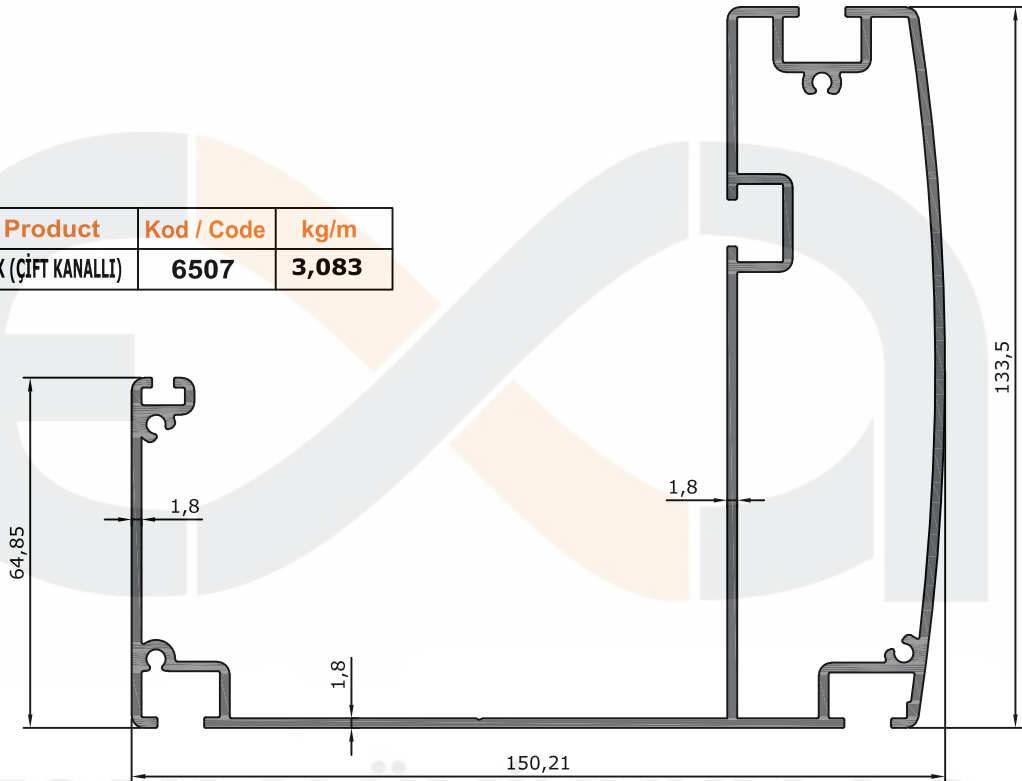

Ürün/ Product	Kod / Code	kg/m
110 X 145 DİKME	6521	3,010

Ürün/ Product	Kod / Code	kg/m
80 X 110 KANALLI DİKME	6523	2,545

Ürün/ Product	Kod / Code	kg/m
KALIN OLUK (ÇİFT KANALLI)	6506	4,253

Ürün/ Product	Kod / Code	kg/m
İNCE OLUK (ÇİFT KANALLI)	6507	3,083