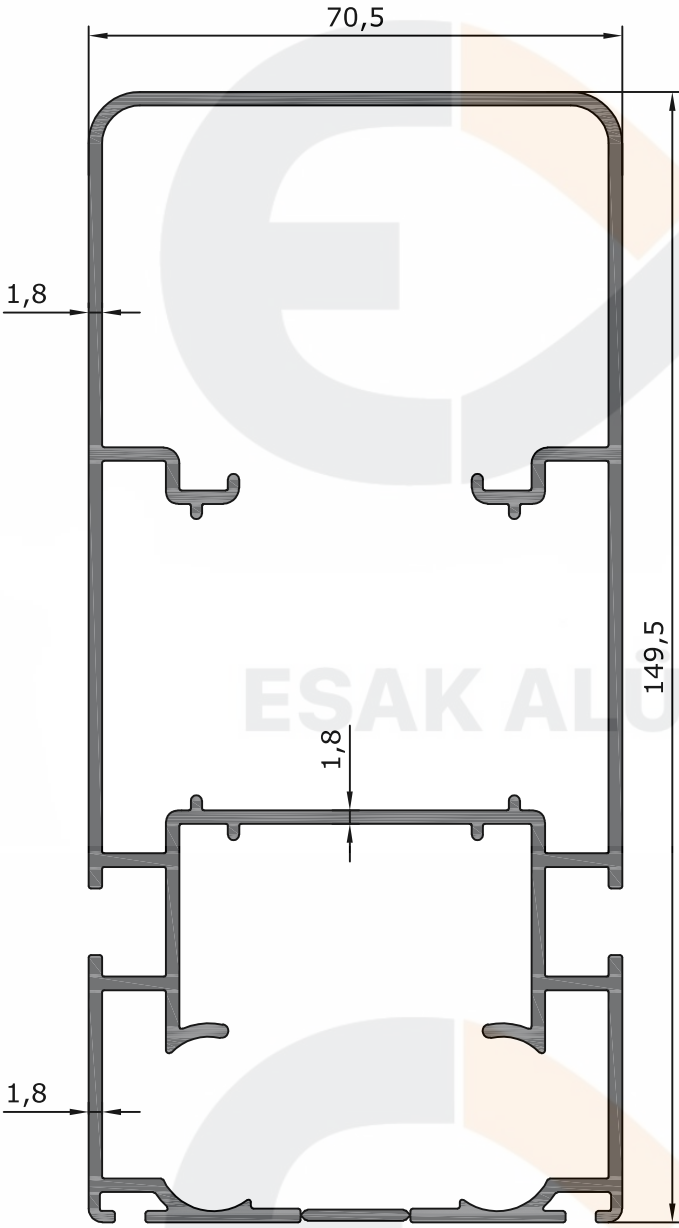

Ürün/ Product	Kod / Code	kg/m
70 LİK ECO RAY	6505	3,0940