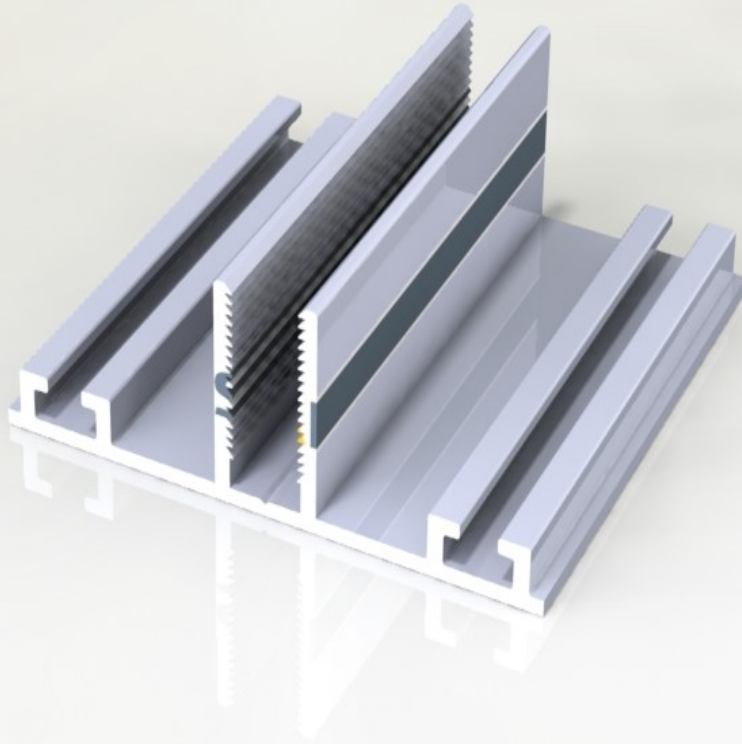

**ESAK KIŞ BAHÇESİ SERİSİ - 6000**  
**ESAK WINTER GARDEN SERIES**

Ürün/ Product	Kod / Code	kg/m
ÜST YAN KAPAK	6007	0,466

Ürün/ Product	Kod / Code	kg/m
ÜST KAPAK	6006	0,345

Ürün/ Product	Kod / Code	kg/m
CAM ÜST BASKI PROFİLİ	6005	0,651

Ürün/ Product	Kod / Code	kg/m
CAM ALT BASKI PROFİLİ	6004	0,562

ESAK ALÜMİNYUM A.Ş

Ürün/ Product	Kod / Code	kg/m
DÜZ OLUK PROFİLİ	6010	4,850

ESAK ALÜMİNYUM A.Ş.

Ürün/ Product	Kod / Code	kg/m
DESTEKLİ YATAY PROFİLİ	6001	2,997