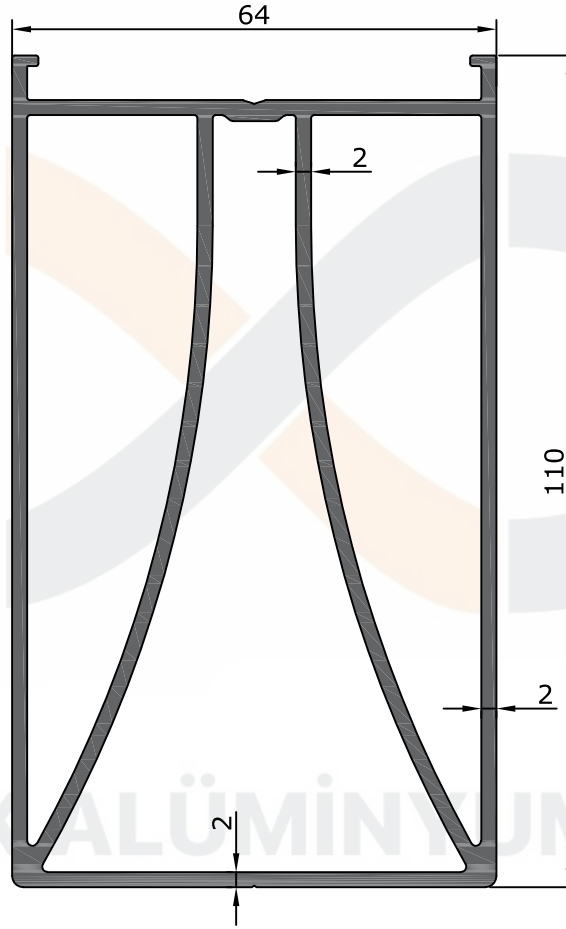

## KIŞ BAHÇESİ WİNTER GARDEN

ESAK ALÜMİNYUM A.Ş

ESAK ALÜMİNYUM A.Ş.

Ürün/ Product	Kod / Code	kg/m
DESTEKLİ YATAY PROFİLİ	1124	2,997

Ürün/ Product	Kod / Code	kg/m
ENTEĞRE LEDLİ YATAY PROFİLİ	6002	1,980

Ürün/ Product	Kod / Code	kg/m
EKO YATAY PROFİLİ	6003	1,512