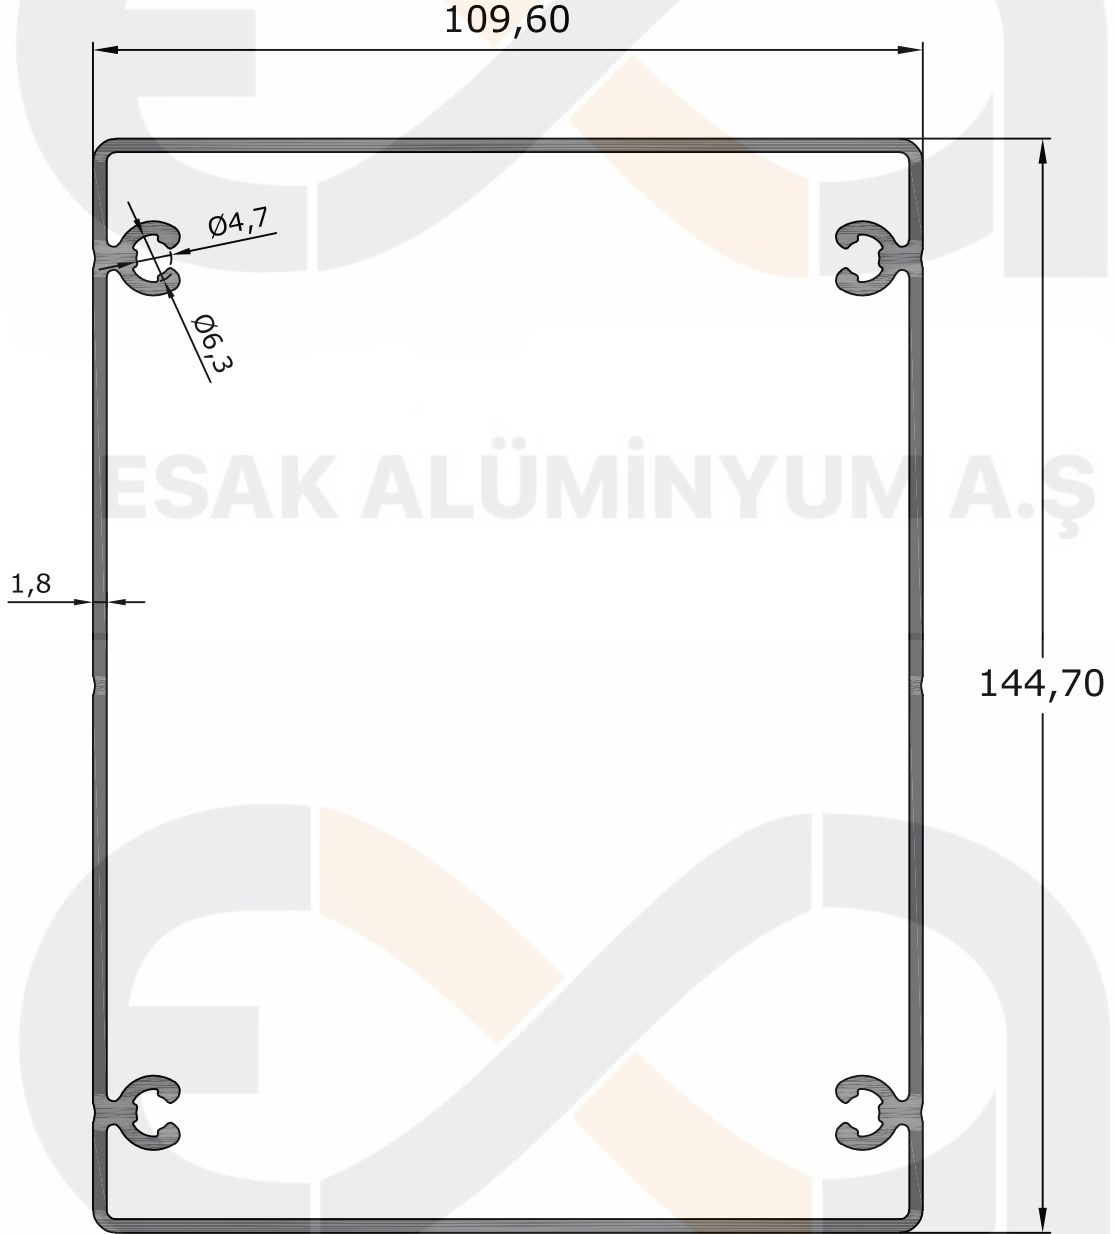

**ESAK KIŞ BAHÇESİ SERİSİ - 6000**  
**ESAK WINTER GARDEN SERIES**

Ürün/ Product	Kod / Code	kg/m
ÜST YAN KAPAK	6007	0,466

Ürün/ Product	Kod / Code	kg/m
ÜST KAPAK	6006	0,345

Ürün/ Product	Kod / Code	kg/m
CAM ÜST BASKI PROFİLİ	6005	0,651

Ürün/ Product	Kod / Code	kg/m
CAM ALT BASKI PROFİLİ	6004	0,562

ESAK ALÜMİNYUM A.Ş

Ürün/ Product	Kod / Code	kg/m
DÜZ OLUK PROFİLİ	6010	4,850

ESAK ALÜMİNYUM A.Ş.

Ürün/ Product	Kod / Code	kg/m
DESTEKLİ YATAY PROFİLİ	6001	2,997

Ürün/ Product	Kod / Code	kg/m
ENTEĞRE LEDLİ YATAY PROFİLİ	6002	1,978

Ürün/ Product	Kod / Code	kg/m
EKO YATAY PROFİLİ	6003	1,512

Ürün/ Product	Kod / Code	kg/m
110X145 DİKME	6521	2,927

ESAK ALÜMİNYUM A.Ş

Ürün/ Product	Kod / Code	kg/m
ARKA TAŞIYICI PROFİL	6011	3,197

Ürün/ Product	Kod / Code	kg/m
OLUK VE ARKA TAŞIYICI KAPAK PROFİLİ	6008	0,720

ESAK ALÜMİNYUM A.Ş.