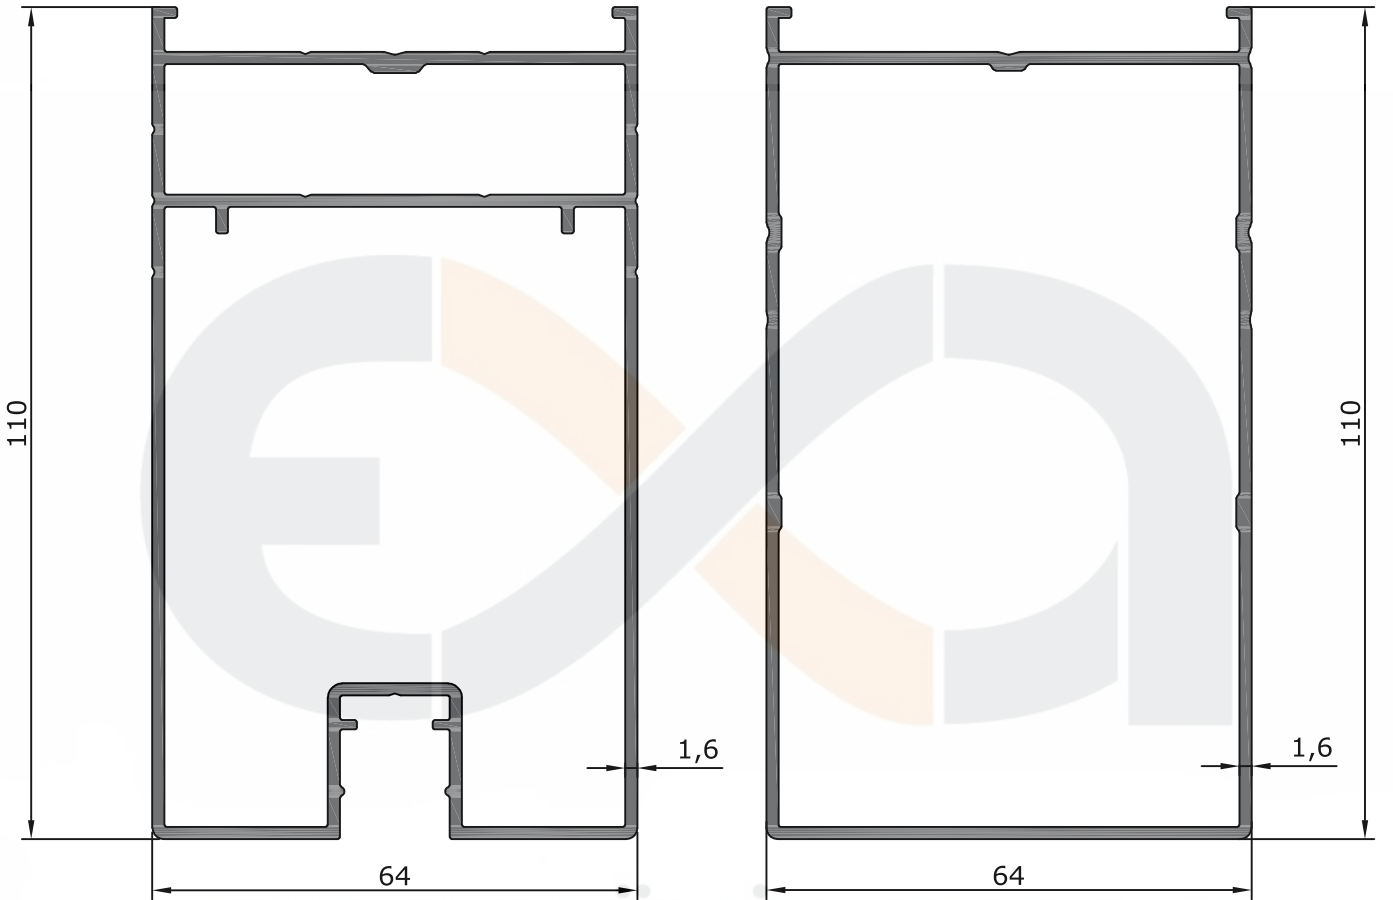

Ürün/ Product	Kod / Code	kg/m
ENTEĞRE LEDLİ YATAY PROFİLİ	6002	1,978

Ürün/ Product	Kod / Code	kg/m
EKO YATAY PROFİLİ	6003	1,512