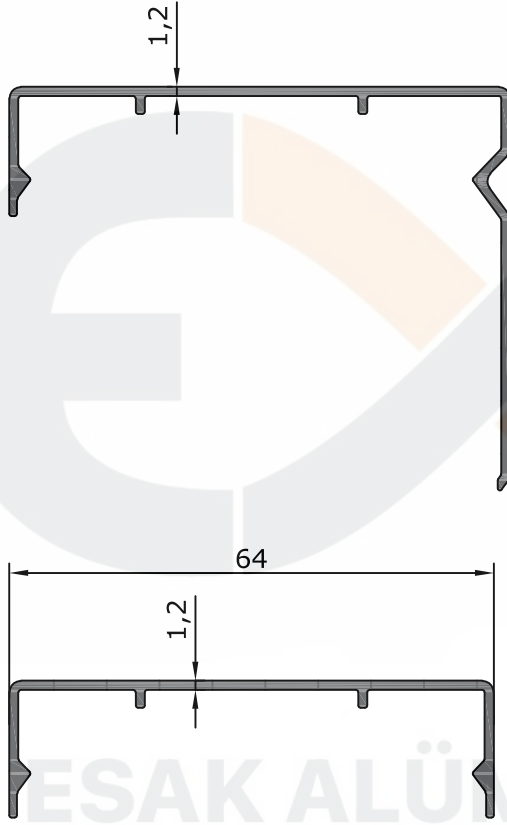

**ESAK KIŞ BAHÇESİ SERİSİ - 6000**  
**ESAK WINTER GARDEN SERIES**

Ürün/ Product	Kod / Code	kg/m
ÜST YAN KAPAK	6007	0,466

Ürün/ Product	Kod / Code	kg/m
ÜST KAPAK	6006	0,345

Ürün/ Product	Kod / Code	kg/m
CAM ÜST BASKI PROFİLİ	6005	0,651

Ürün/ Product	Kod / Code	kg/m
CAM ALT BASKI PROFİLİ	6004	0,562

ESAK ALÜMİNYUM A.Ş

Ürün/ Product	Kod / Code	kg/m
DÜZ OLUK PROFİLİ	6010	4,850

ESAK ALÜMİNYUM A.Ş.

Ürün/ Product	Kod / Code	kg/m
DESTEKLİ YATAY PROFİLİ	6001	2,997