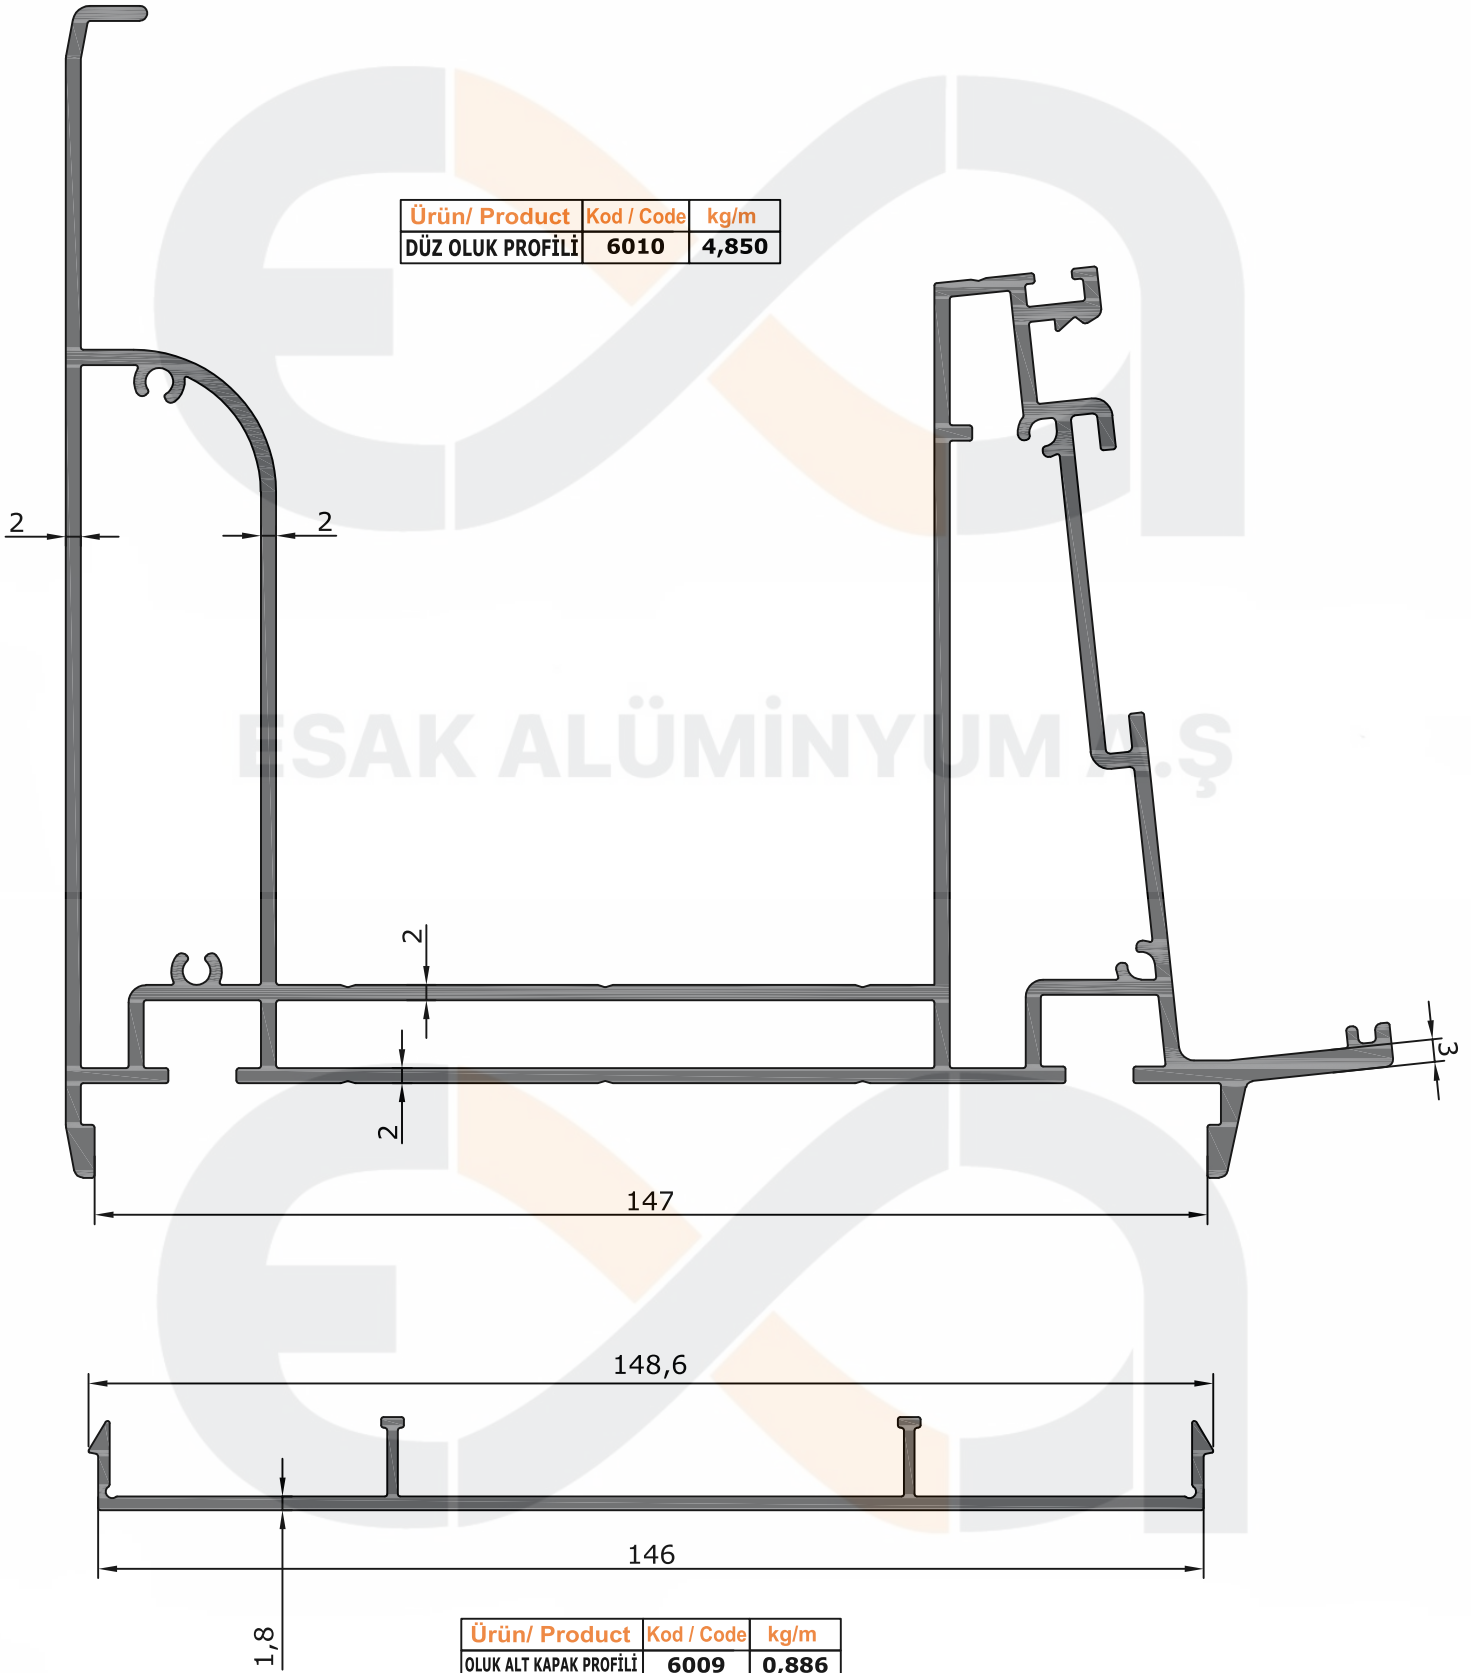

**ESAK KIŞ BAHÇESİ SERİSİ - 6000**  
**ESAK WINTER GARDEN SERIES**

Ürün/ Product	Kod / Code	kg/m
ÜST YAN KAPAK	6007	0,466

Ürün/ Product	Kod / Code	kg/m
ÜST KAPAK	6006	0,345

Ürün/ Product	Kod / Code	kg/m
CAM ÜST BASKI PROFİLİ	6005	0,651

Ürün/ Product	Kod / Code	kg/m
CAM ALT BASKI PROFİLİ	6004	0,562

ESAK ALÜMİNYUM A.Ş

Ürün/ Product	Kod / Code	kg/m
DÜZ OLUK PROFİLİ	6010	4,850

ESAK ALÜMİNYUM A.Ş.

Ürün/ Product	Kod / Code	kg/m
DESTEKLİ YATAY PROFİLİ	6001	2,997