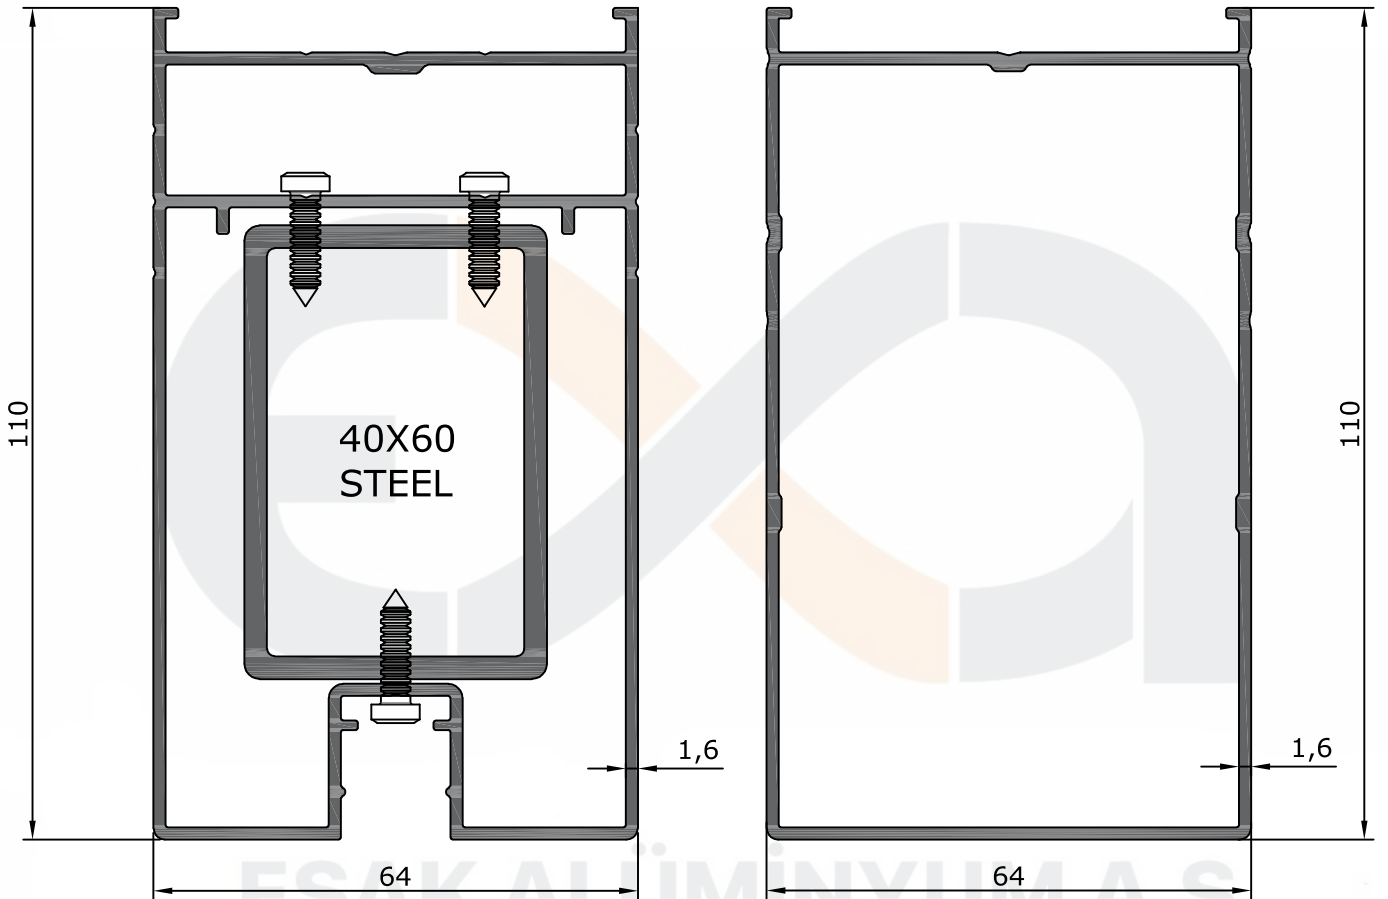

## KIŞ BAHÇESİ WİNTER GARDEN

ESAK ALÜMİNYUM A.Ş

ESAK ALÜMİNYUM A.Ş.

Ürün/ Product	Kod / Code	kg/m
DESTEKLİ YATAY PROFİLİ	1124	2,997

Ürün/ Product	Kod / Code	kg/m
ENTEĞRE LEDLİ YATAY PROFİLİ	6002	1,980

Ürün/ Product	Kod / Code	kg/m
EKO YATAY PROFİLİ	6003	1,512