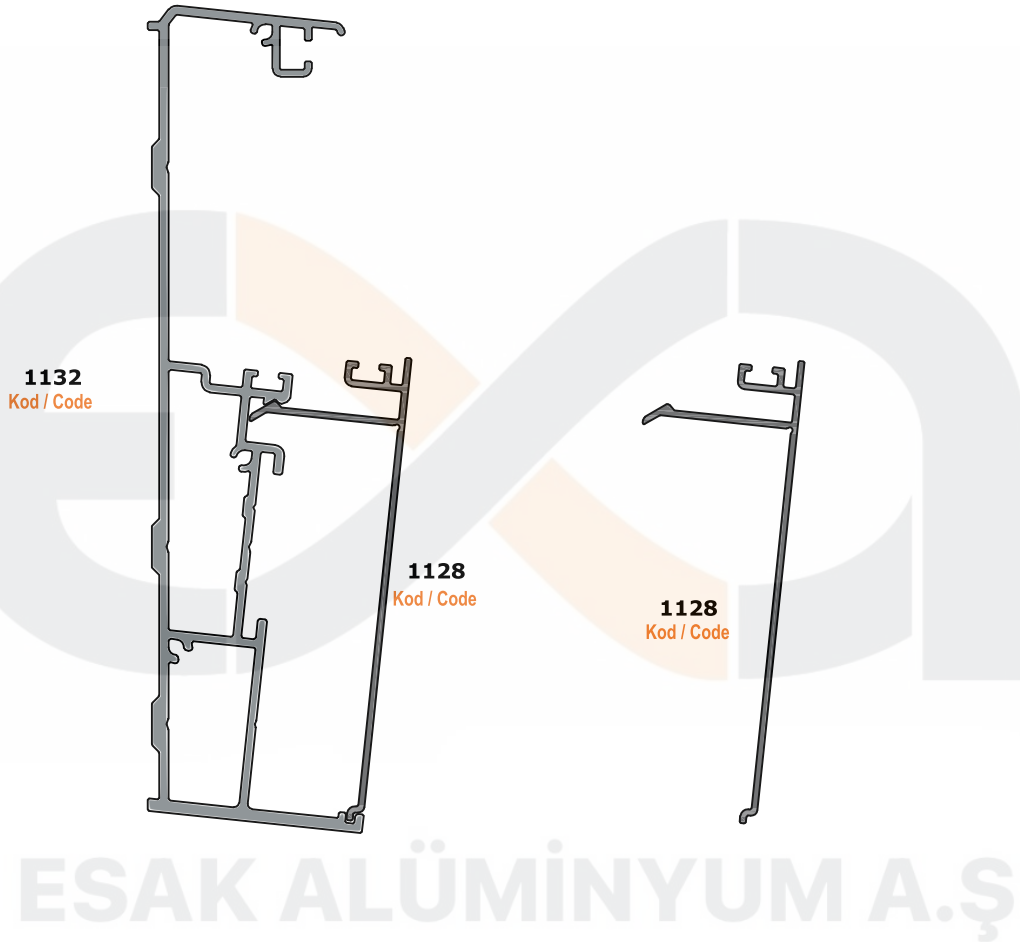

## KIŞ BAHÇESİ WİNTER GARDEN

ESAK ALÜMİNYUM A.Ş

ESAK ALÜMİNYUM A.Ş.

Ürün/ Product	Kod / Code	kg/m
DESTEKLİ YATAY PROFİLİ	1124	2,997

Ürün/ Product	Kod / Code	kg/m
ENTEĞRE LEDLİ YATAY PROFİLİ	6002	1,980

Ürün/ Product	Kod / Code	kg/m
EKO YATAY PROFİLİ	6003	1,512