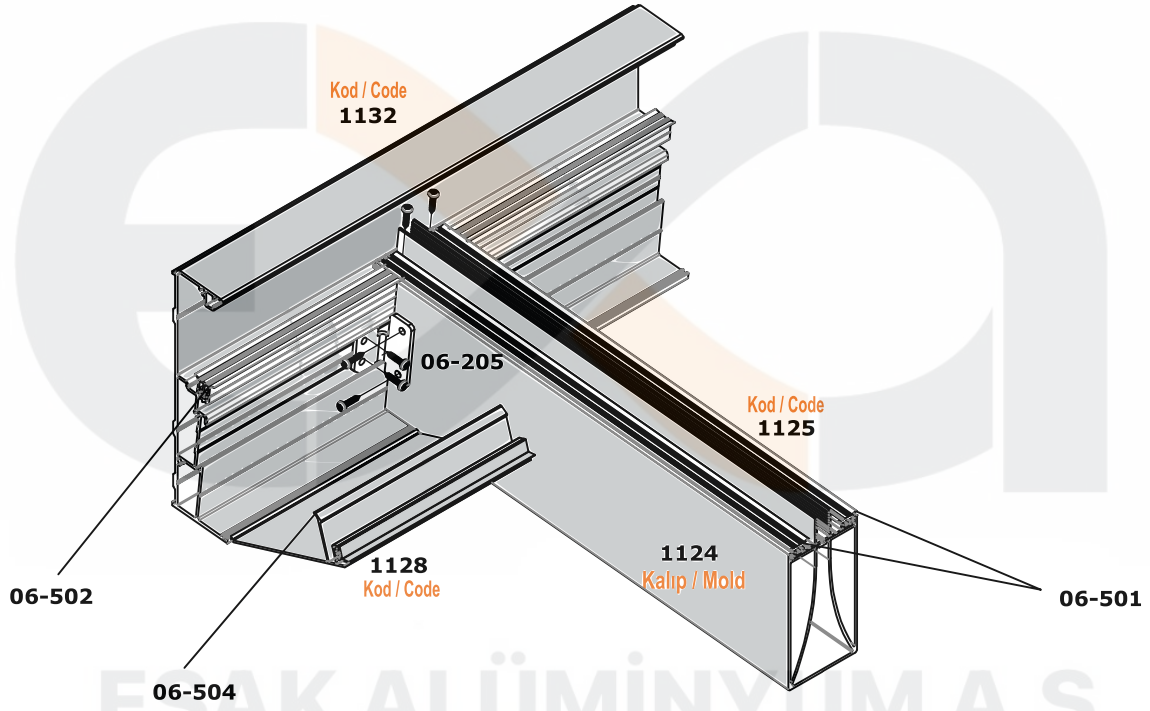

KIŞ BAHÇESİ WİNTER GARDEN

ESAK ALÜMİNYUM A.Ş