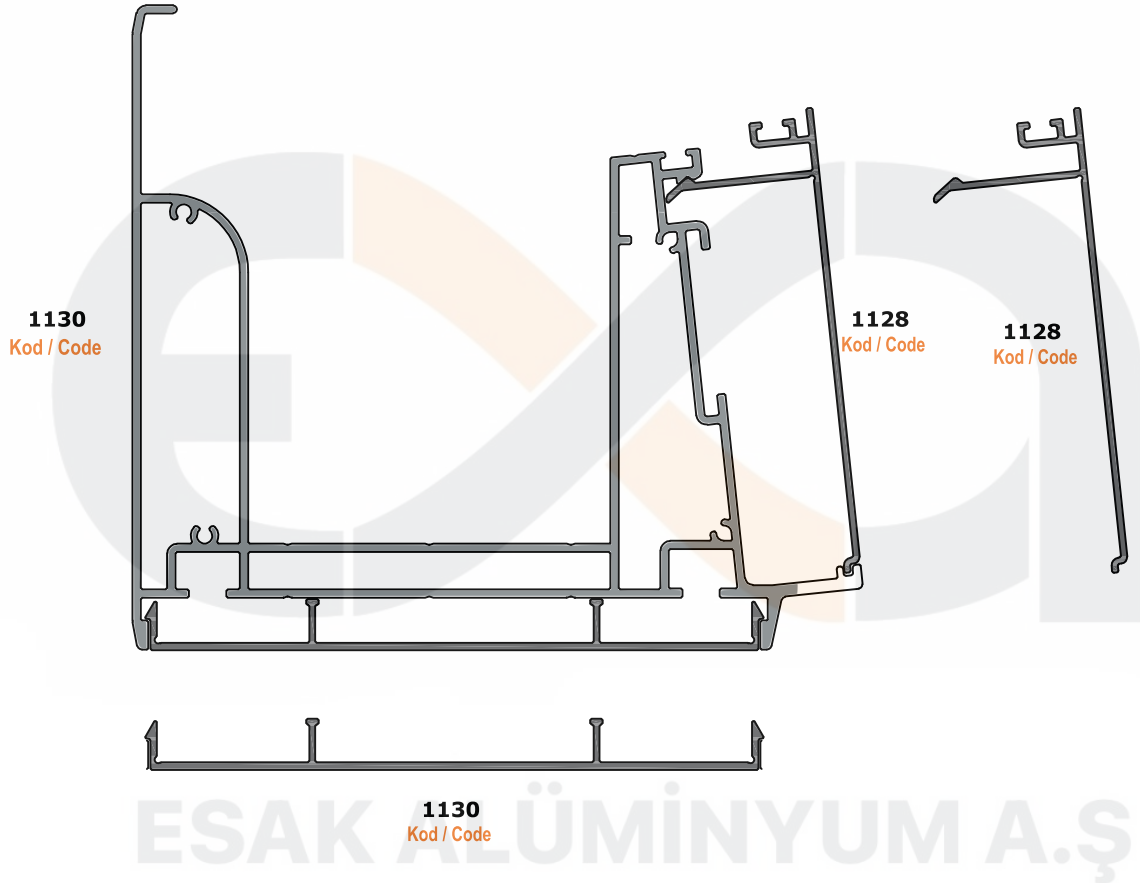

## KIŞ BAHÇESİ WİNTER GARDEN

ESAK ALÜMİNYUM A.Ş

ESAK ALÜMİNYUM A.Ş.

Ürün/ Product	Kod / Code	kg/m
DESTEKLİ YATAY PROFİLİ	1124	2,997

Ürün/ Product	Kod / Code	kg/m
ENTEĞRE LEDLİ YATAY PROFİLİ	6002	1,980

Ürün/ Product	Kod / Code	kg/m
EKO YATAY PROFİLİ	6003	1,512