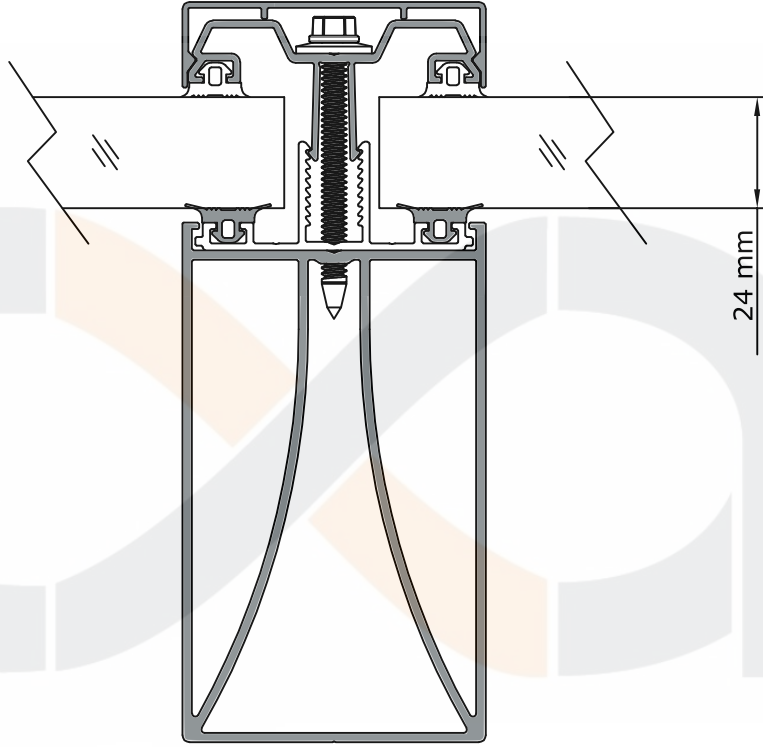

ESAK ALÜMİNYUM A.Ş