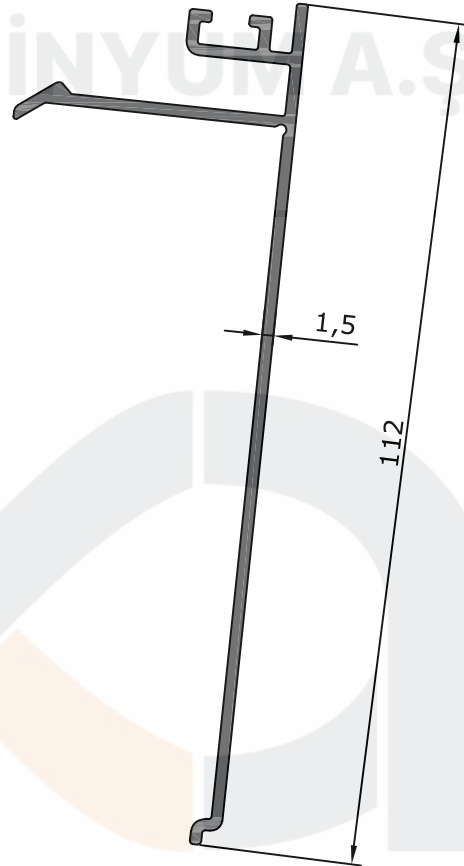

**ESAK KIŞ BAHÇESİ SERİSİ - 6000**  
**ESAK WINTER GARDEN SERIES**

Ürün/ Product	Kod / Code	kg/m
ÜST YAN KAPAK	6007	0,466

Ürün/ Product	Kod / Code	kg/m
ÜST KAPAK	6006	0,345

Ürün/ Product	Kod / Code	kg/m
CAM ÜST BASKI PROFİLİ	6005	0,651

Ürün/ Product	Kod / Code	kg/m
ENTEĞRE LEDLİ YATAY PROFİLİ	6002	1,978

Ürün/ Product	Kod / Code	kg/m
EKO YATAY PROFİLİ	6003	1,512

Ürün/ Product	Kod / Code	kg/m
110X145 DİKME	6521	2,927

ESAK ALÜMİNYUM A.Ş

Ürün/ Product	Kod / Code	kg/m
ARKA TAŞIYICI PROFİL	6011	3,197

Ürün/ Product	Kod / Code	kg/m
OLUK VE ARKA TAŞIYICI KAPAK PROFİLİ	6008	0,720

ESAK ALÜMİNYUM A.Ş.