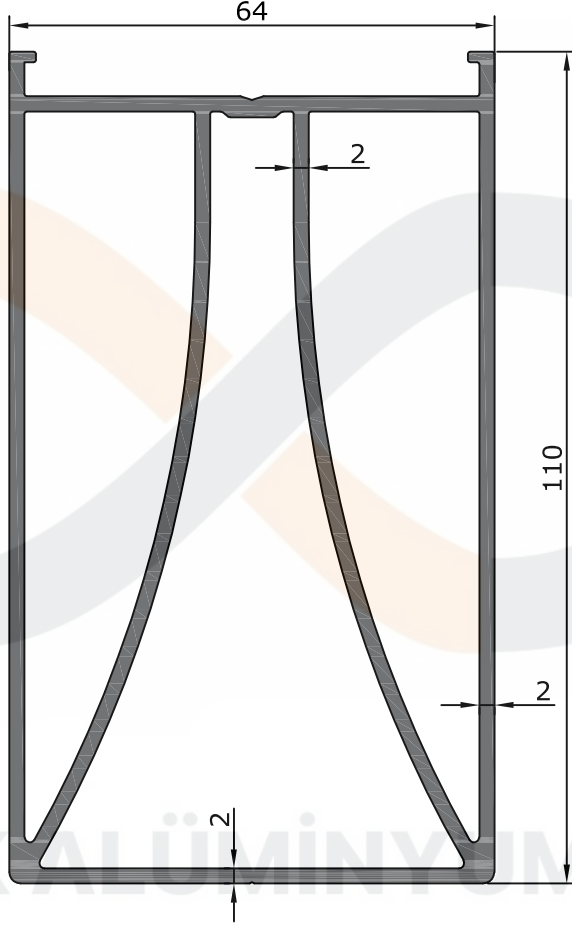

**ESAK KIŞ BAHÇESİ SERİSİ - 6000**  
**ESAK WINTER GARDEN SERIES**

Ürün/ Product	Kod / Code	kg/m
ÜST YAN KAPAK	6007	0,466

Ürün/ Product	Kod / Code	kg/m
ÜST KAPAK	6006	0,345

Ürün/ Product	Kod / Code	kg/m
CAM ÜST BASKI PROFİLİ	6005	0,651

Ürün/ Product	Kod / Code	kg/m
CAM ALT BASKI PROFİLİ	6004	0,562

ESAK ALÜMİNYUM A.Ş

Ürün/ Product	Kod / Code	kg/m
DÜZ OLUK PROFİLİ	6010	4,850

ESAK ALÜMİNYUM A.Ş.

Ürün/ Product	Kod / Code	kg/m
DESTEKLİ YATAY PROFİLİ	6001	2,997

Ürün/ Product	Kod / Code	kg/m
ENTEĞRE LEDLİ YATAY PROFİLİ	6002	1,978

Ürün/ Product	Kod / Code	kg/m
EKO YATAY PROFİLİ	6003	1,512

Ürün/ Product	Kod / Code	kg/m
110X145 DİKME	6521	2,927

ESAK ALÜMİNYUM A.Ş

Ürün/ Product	Kod / Code	kg/m
ARKA TAŞIYICI PROFİL	6011	3,197

Ürün/ Product	Kod / Code	kg/m
OLUK VE ARKA TAŞIYICI KAPAK PROFİLİ	6008	0,720

ESAK ALÜMİNYUM A.Ş.