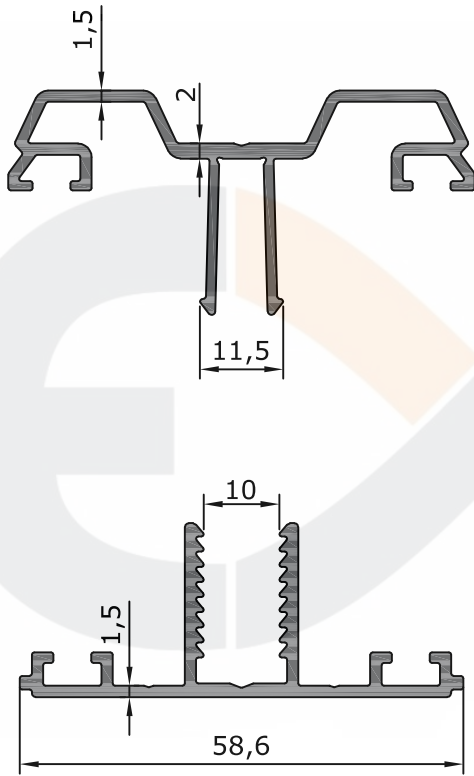

**ESAK KIŞ BAHÇESİ SERİSİ - 6000**  
**ESAK WINTER GARDEN SERIES**

Ürün/ Product	Kod / Code	kg/m
ÜST YAN KAPAK	6007	0,466

Ürün/ Product	Kod / Code	kg/m
ÜST KAPAK	6006	0,345

Ürün/ Product	Kod / Code	kg/m
CAM ÜST BASKI PROFİLİ	6005	0,651

Ürün/ Product	Kod / Code	kg/m
CAM ALT BASKI PROFİLİ	6004	0,562

ESAK ALÜMİNYUM A.Ş

Ürün/ Product	Kod / Code	kg/m
DÜZ OLUK PROFİLİ	6010	4,850

ESAK ALÜMİNYUM A.Ş.

Ürün/ Product	Kod / Code	kg/m
DESTEKLİ YATAY PROFİLİ	6001	2,997

Ürün/ Product	Kod / Code	kg/m
OLUK VE ARKA TAŞIYICI KAPAK PROFİLİ	6008	0,720

ESAK ALÜMİNYUM A.Ş.