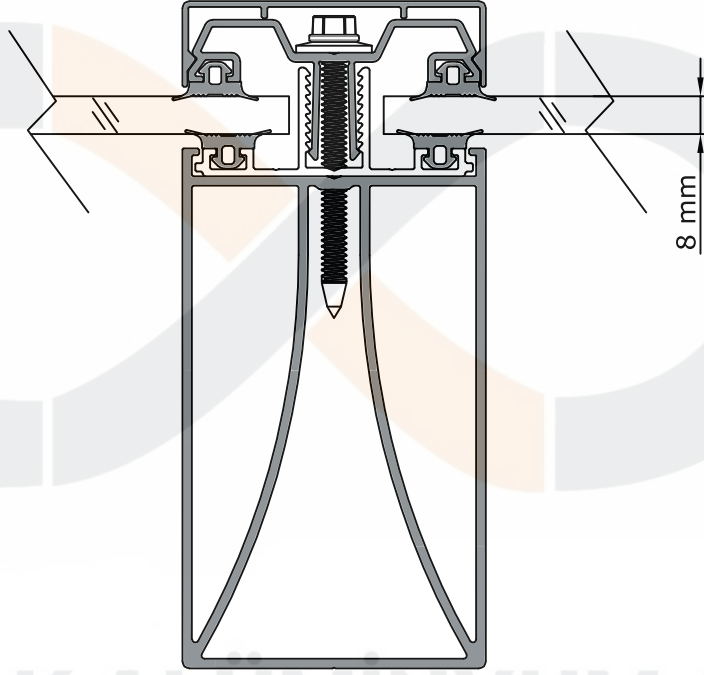

## KIŞ BAHÇESİ WİNTER GARDEN

ESAK ALÜMİNYUM A.Ş

ESAK ALÜMİNYUM A.Ş.

Ürün/ Product	Kod / Code	kg/m
DESTEKLİ YATAY PROFİLİ	1124	2,997

Ürün/ Product	Kod / Code	kg/m
ENTEĞRE LEDLİ YATAY PROFİLİ	6002	1,980

Ürün/ Product	Kod / Code	kg/m
EKO YATAY PROFİLİ	6003	1,512