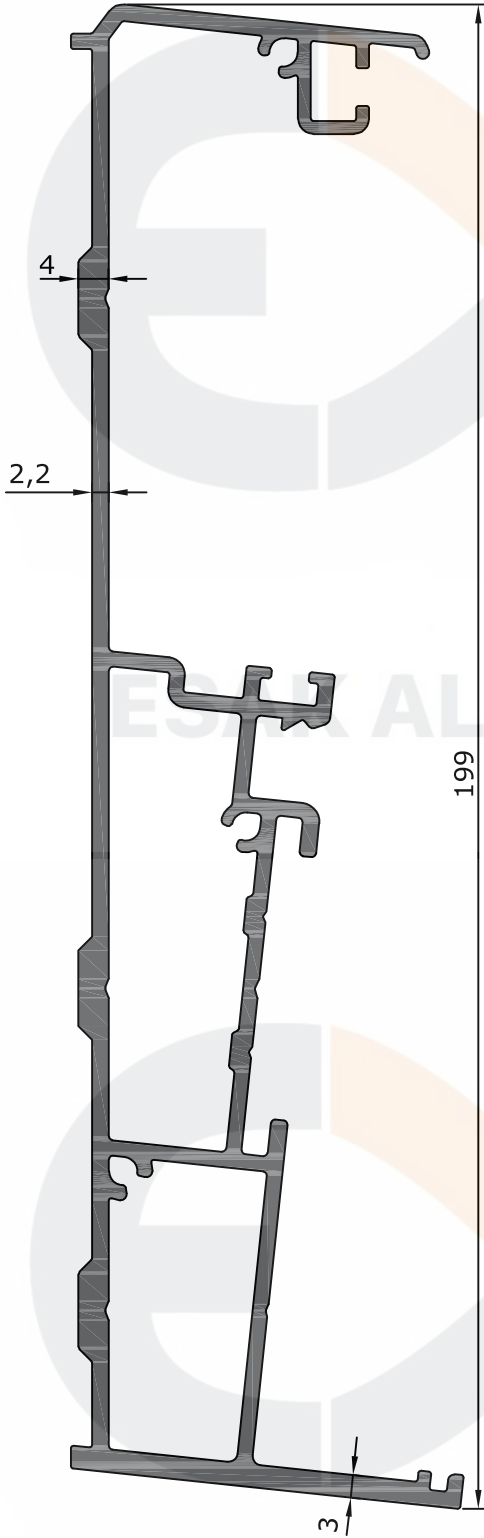

**ESAK KIŞ BAHÇESİ SERİSİ - 6000**  
**ESAK WINTER GARDEN SERIES**

Ürün/ Product	Kod / Code	kg/m
ÜST YAN KAPAK	6007	0,466

Ürün/ Product	Kod / Code	kg/m
ÜST KAPAK	6006	0,345

Ürün/ Product	Kod / Code	kg/m
CAM ÜST BASKI PROFİLİ	6005	0,651

Ürün/ Product	Kod / Code	kg/m
CAM ALT BASKI PROFİLİ	6004	0,562

ESAK ALÜMİNYUM A.Ş

Ürün/ Product	Kod / Code	kg/m
DÜZ OLUK PROFİLİ	6010	4,850

ESAK ALÜMİNYUM A.Ş.

Ürün/ Product	Kod / Code	kg/m
DESTEKLİ YATAY PROFİLİ	6001	2,997

Ürün/ Product	Kod / Code	kg/m
ENTEĞRE LEDLİ YATAY PROFİLİ	6002	1,978

Ürün/ Product	Kod / Code	kg/m
EKO YATAY PROFİLİ	6003	1,512

Ürün/ Product	Kod / Code	kg/m
110X145 DİKME	6521	2,927

ESAK ALÜMİNYUM A.Ş

Ürün/ Product	Kod / Code	kg/m
ARKA TAŞIYICI PROFİL	6011	3,197

Ürün/ Product	Kod / Code	kg/m
OLUK VE ARKA TAŞIYICI KAPAK PROFİLİ	6008	0,720

ESAK ALÜMİNYUM A.Ş.