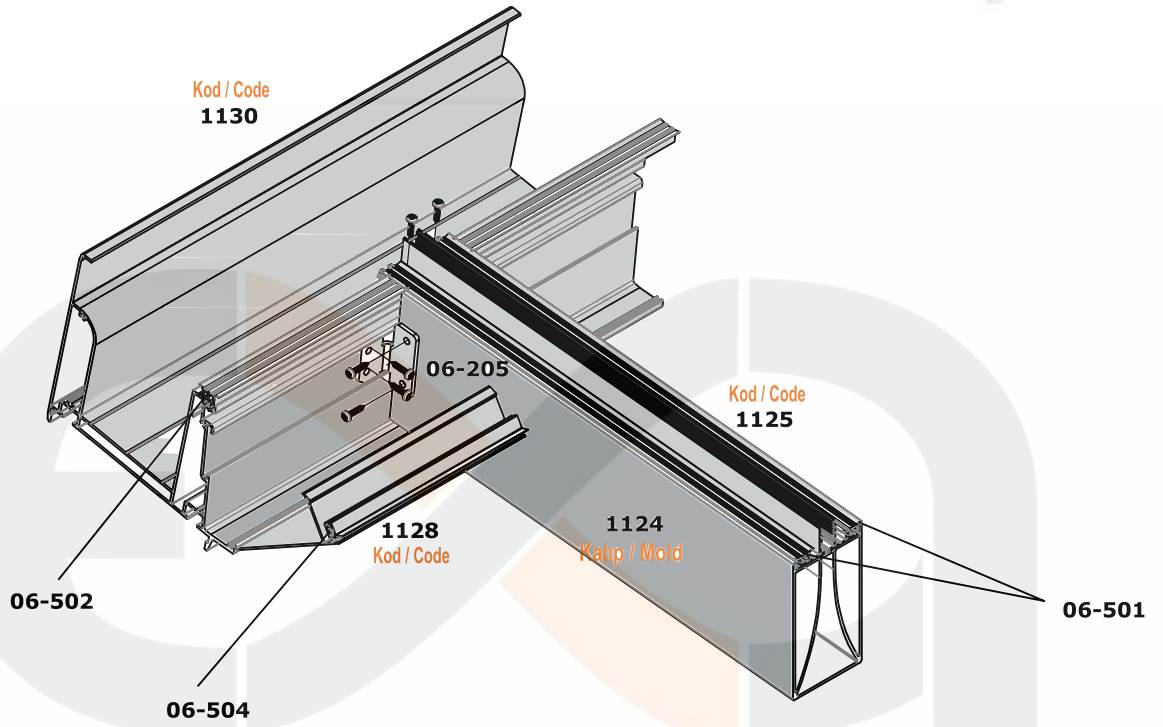

Ürün/ Product	Kod / Code	kg/m
OLUK VE ARKA TAŞIYICI KAPAK PROFİLİ	6008	0,720

ESAK ALÜMİNYUM A.Ş.