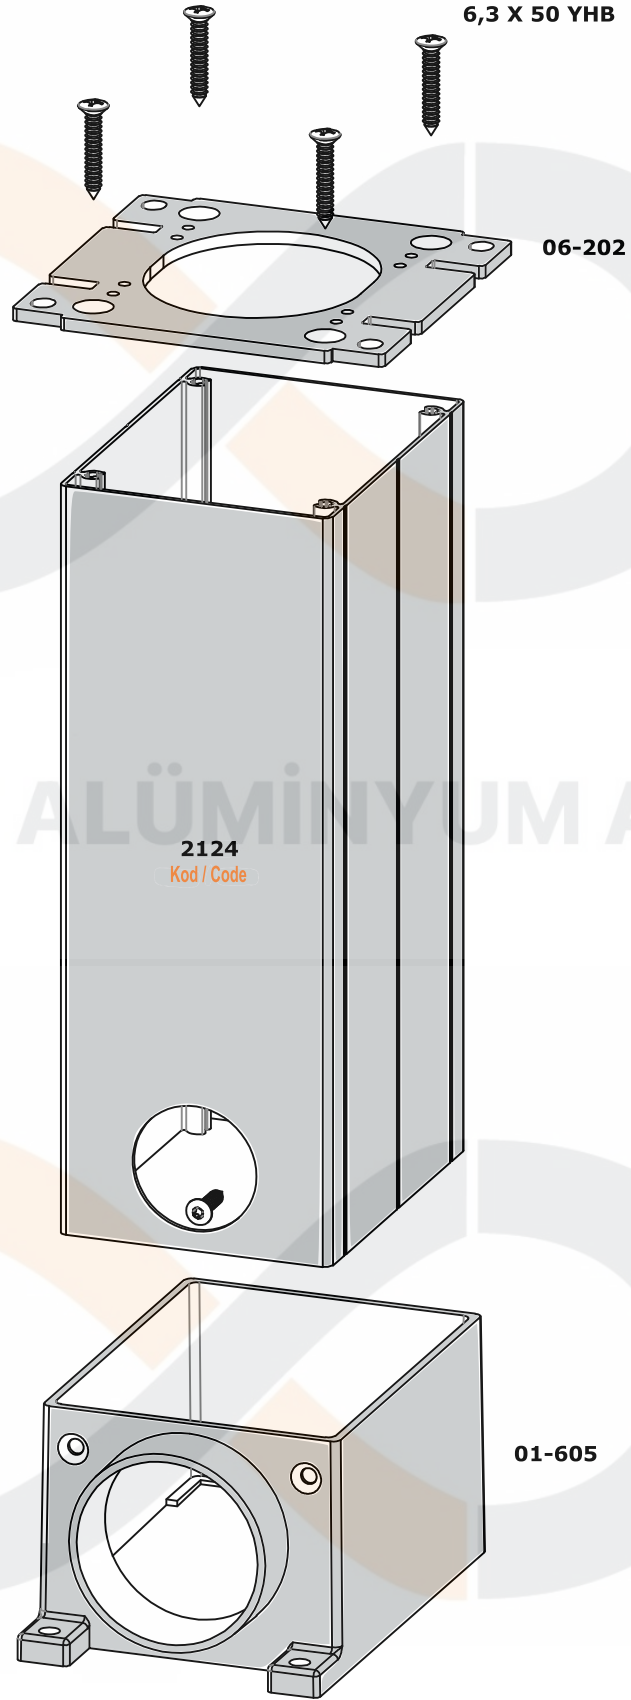

Ürün/ Product	Kod / Code	kg/m
ENTEĞRE LEDLİ YATAY PROFİLİ	6002	1,978

Ürün/ Product	Kod / Code	kg/m
EKO YATAY PROFİLİ	6003	1,512

Ürün/ Product	Kod / Code	kg/m
110X145 DİKME	6521	2,927

ESAK ALÜMİNYUM A.Ş

Ürün/ Product	Kod / Code	kg/m
ARKA TAŞIYICI PROFİL	6011	3,197

Ürün/ Product	Kod / Code	kg/m
OLUK VE ARKA TAŞIYICI KAPAK PROFİLİ	6008	0,720

ESAK ALÜMİNYUM A.Ş.

## KIŞ BAHÇESİ WİNTER GARDEN

ESAK ALÜMİNYUM A.Ş

ESAK ALÜMİNYUM A.Ş.

Ürün/ Product	Kod / Code	kg/m
DESTEKLİ YATAY PROFİLİ	1124	2,997

Ürün/ Product	Kod / Code	kg/m
ENTEĞRE LEDLİ YATAY PROFİLİ	6002	1,980

Ürün/ Product	Kod / Code	kg/m
EKO YATAY PROFİLİ	6003	1,512