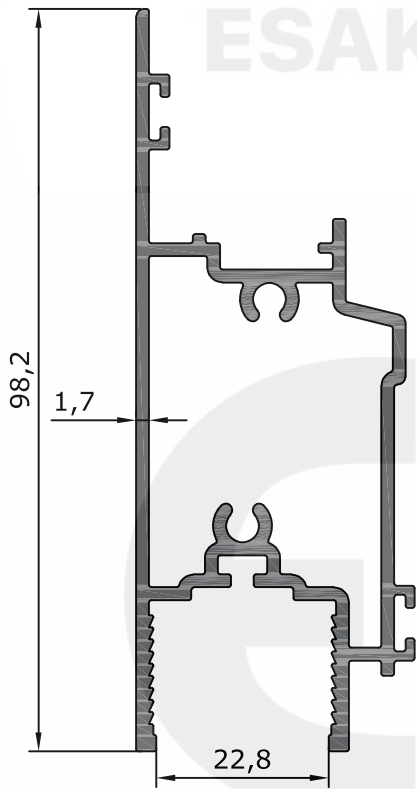

ESAK GİYOTİN SERİSİ - 5500
ESAK GUILLOTINE SERIES

Ürün/ Product	Kod / Code	kg/m
TIRNAKLI KANAT PROFİLİ	5504	0,9910

Ürün/ Product	Kod / Code	kg/m
ALT KANAT PROFİLİ	5511	0,8550

Ürün/ Product	Kod / Code	kg/m
TIRNAKSIZ ÜST BAZA PROFİLİ	5503	0,8680

ESAK ALÜMİNYUM A.Ş

Ürün/ Product	Kod / Code	kg/m
AÇILIR KANAT DİKEY PROFİLİ	5512	1,3950

Ürün/ Product	Kod / Code	kg/m
KANAT DİKEY PROFİL	5508	0,811

Ürün/ Product	Kod / Code	kg/m
8 MM CAM ADAPTÖR PROFİLİ	5513	0,278

ESAK ALÜMİNYUM A.Ş

Ürün/ Product	Kod / Code	kg/m
RAY PROFİLİ	5505	2,1600

Ürün/ Product	Kod / Code	kg/m
ÜST YAPRAK PROFİLİ	5502	2,0210

Ürün/ Product	Kod / Code	kg/m
ALT YAPRAK PROFİLİ	5510	1,0420

Ürün/ Product	Kod / Code	kg/m
MOTOR KUTU KAPAK PROFİLİ	5507	0,9350