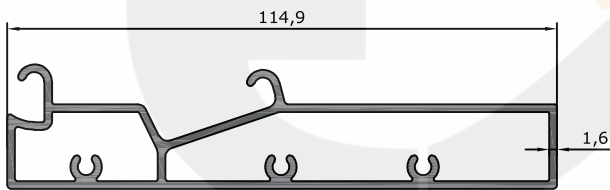

Ürün/ Product	Kod / Code	kg/m
YER BAZA PROFİLİ	5501	1,4630