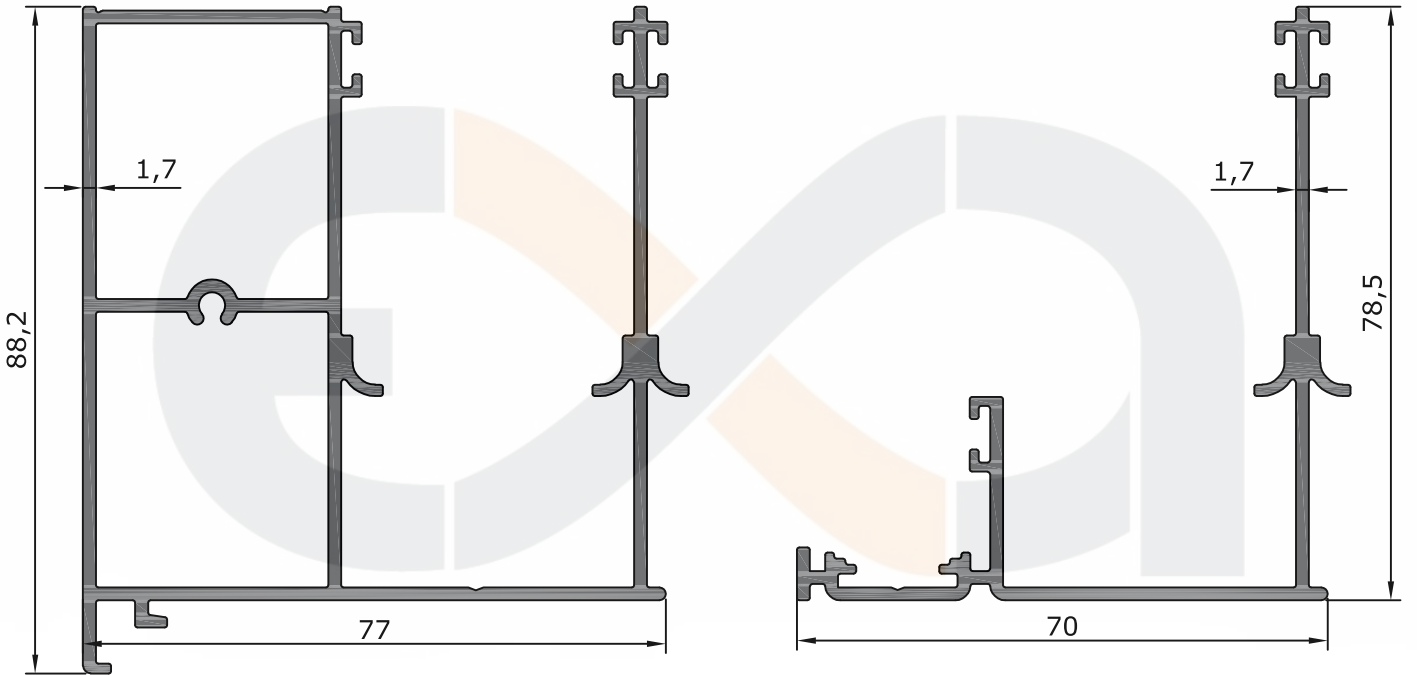

Ürün/ Product	Kod / Code	kg/m
RAY PROFİLİ	5505	2,1600

Ürün/ Product	Kod / Code	kg/m
ÜST YAPRAK PROFİLİ	5502	2,0210

Ürün/ Product	Kod / Code	kg/m
ALT YAPRAK PROFİLİ	5510	1,0420