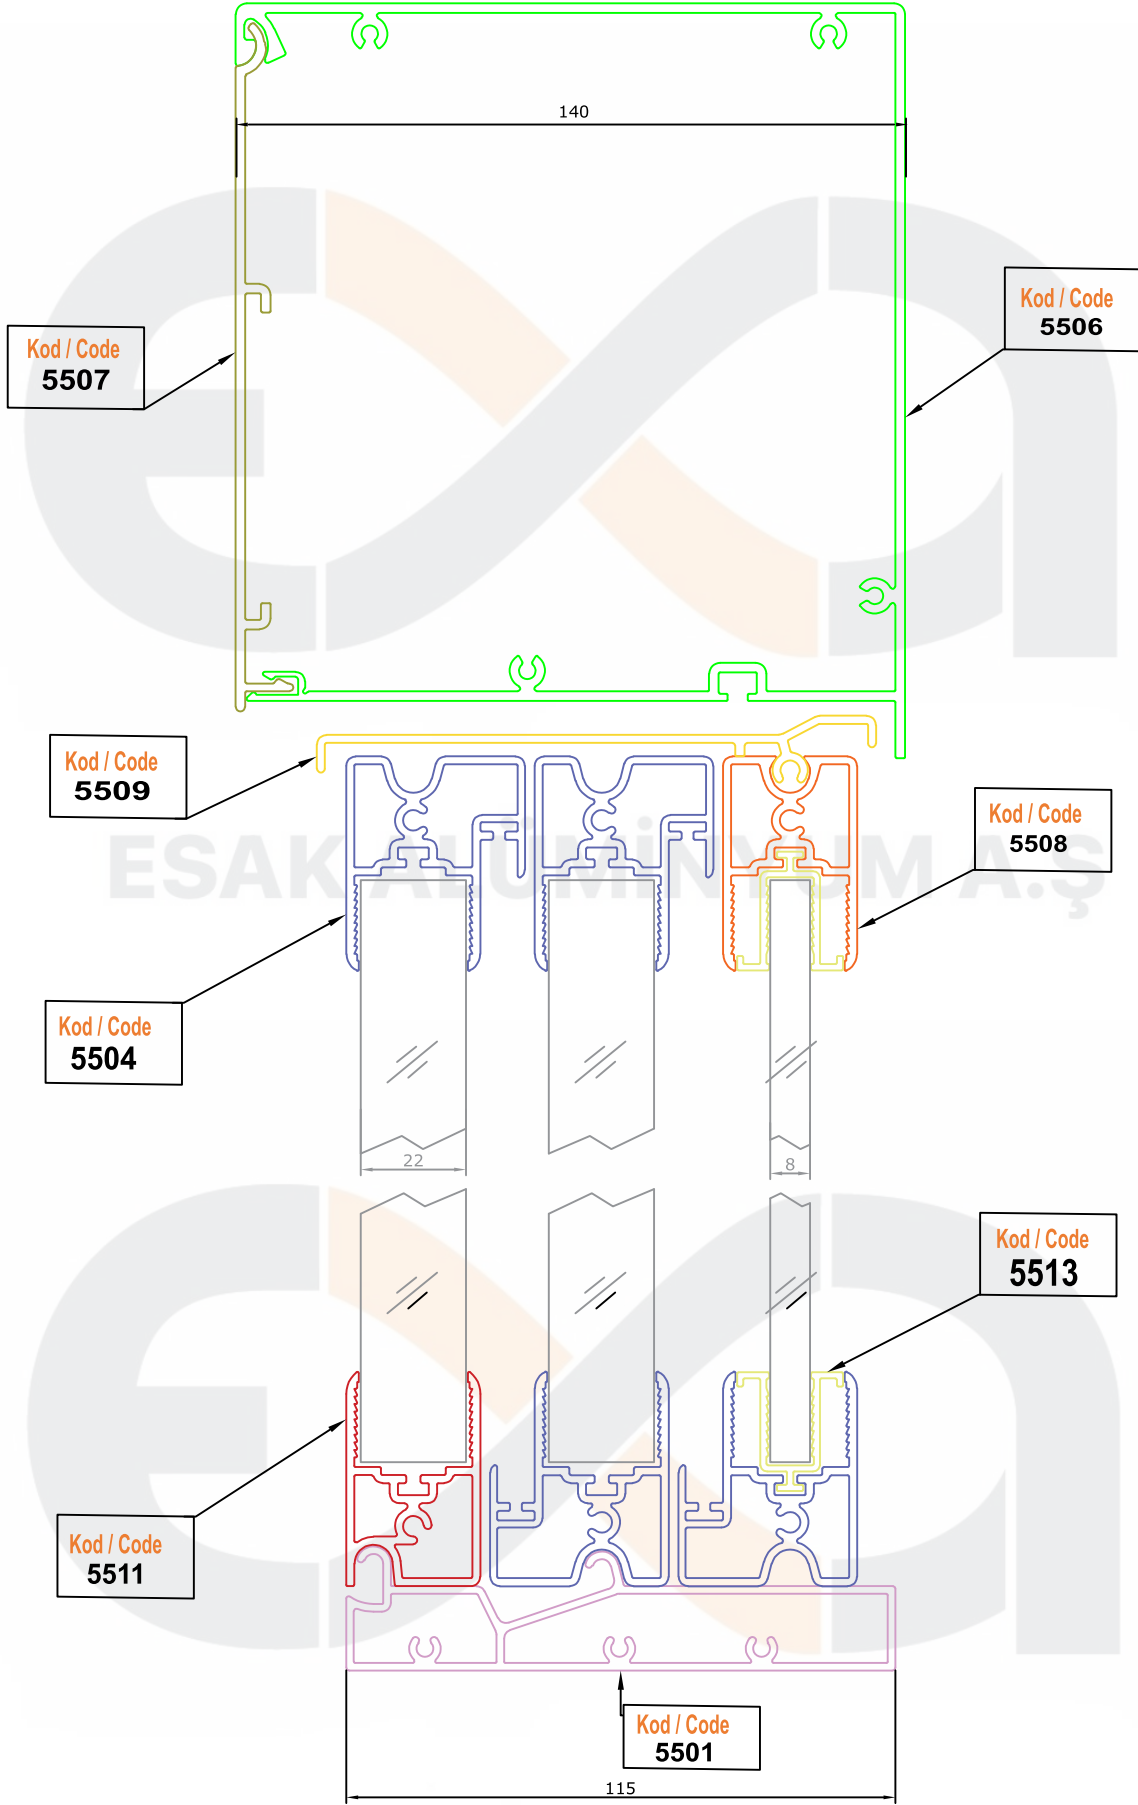

ESAK ALÜMİNYUM A.Ş

Ürün/ Product	Kod / Code	kg/m
AÇILIR KANAT DİKEY PROFİLİ	5512	1,3950

Ürün/ Product	Kod / Code	kg/m
KANAT DİKEY PROFİL	5508	0,811

Ürün/ Product	Kod / Code	kg/m
8 MM CAM ADAPTÖR PROFİLİ	5513	0,278

Ürün/ Product	Kod / Code	kg/m
ÜST YAPRAK PROFİLİ	5502	1,958

Ürün/ Product	Kod / Code	kg/m
ALT YAPRAK PROFİLİ	5510	1,037

Ürün/ Product	Kod / Code	kg/m
RAY PROFİLİ	5505	2,040

ESAK ALÜMİNYUM A.Ş

GIYOTİN CAM SİSTEMİ