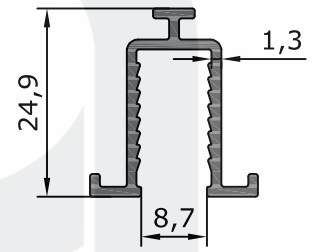

ESAK ALÜMİNYUM A.Ş

Ürün/ Product	Kod / Code	kg/m
AÇILIR KANAT DİKEY PROFİLİ	5512	1,3950

Ürün/ Product	Kod / Code	kg/m
KANAT DİKEY PROFİL	5508	0,811

Ürün/ Product	Kod / Code	kg/m
8 MM CAM ADAPTÖR PROFİLİ	5513	0,278