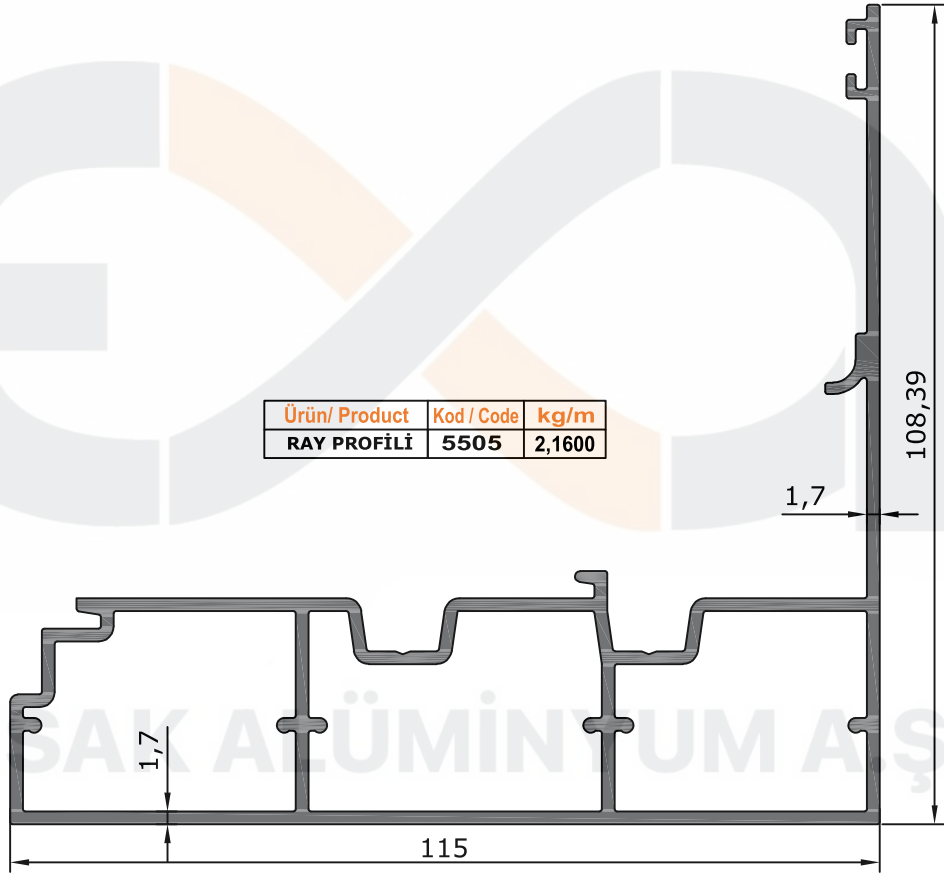

ESAK ALÜMİNYUM A.Ş

Ürün/ Product	Kod / Code	kg/m
AÇILIR KANAT DİKEY PROFİLİ	5512	1,3950

Ürün/ Product	Kod / Code	kg/m
KANAT DİKEY PROFİL	5508	0,811

Ürün/ Product	Kod / Code	kg/m
8 MM CAM ADAPTÖR PROFİLİ	5513	0,278

ESAK ALÜMİNYUM A.Ş

Ürün/ Product	Kod / Code	kg/m
RAY PROFİLİ	5505	2,1600

Ürün/ Product	Kod / Code	kg/m
ÜST YAPRAK PROFİLİ	5502	2,0210

Ürün/ Product	Kod / Code	kg/m
ALT YAPRAK PROFİLİ	5510	1,0420

Ürün/ Product	Kod / Code	kg/m
MOTOR KUTU KAPAK PROFİLİ	5507	0,9350