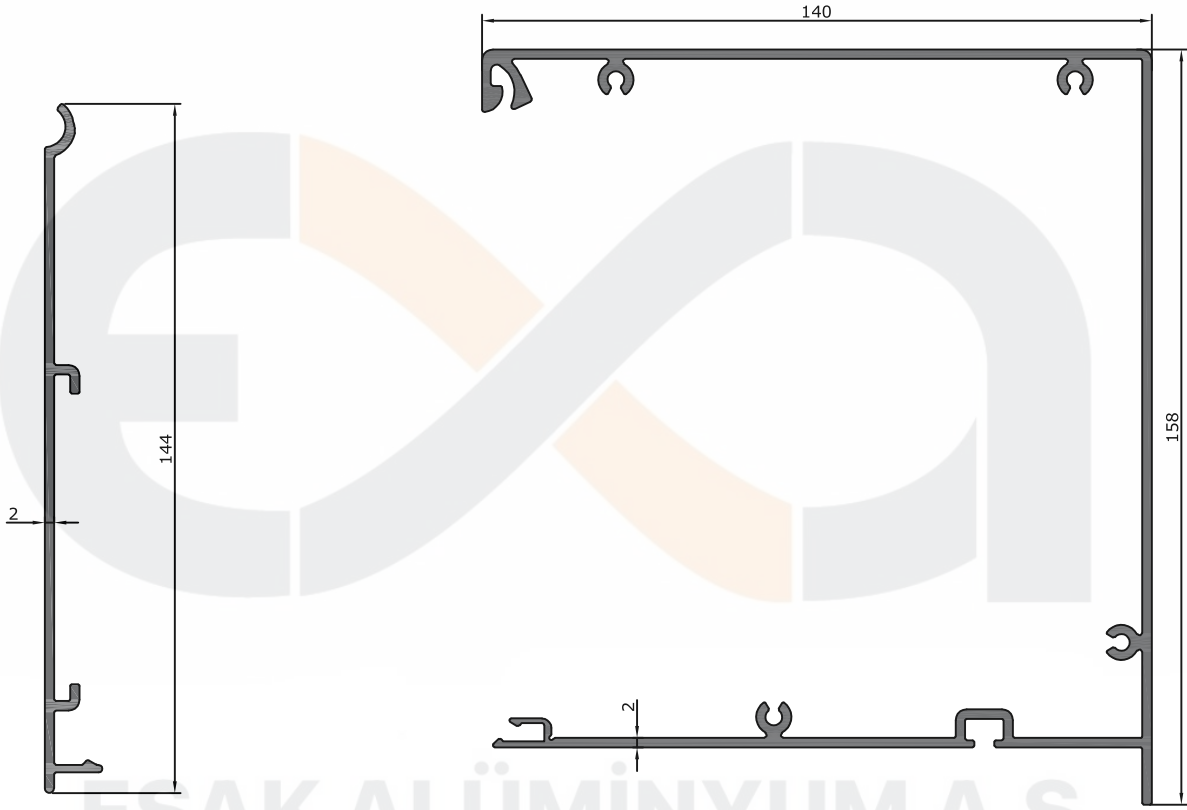

Ürün/ Product	Kod / Code	kg/m
MOTOR KUTU KAPAK PROFİLİ	5507	0,9350

Ürün/ Product	Kod / Code	kg/m
MOTOR KUTU PROFİLİ	5506	2,904