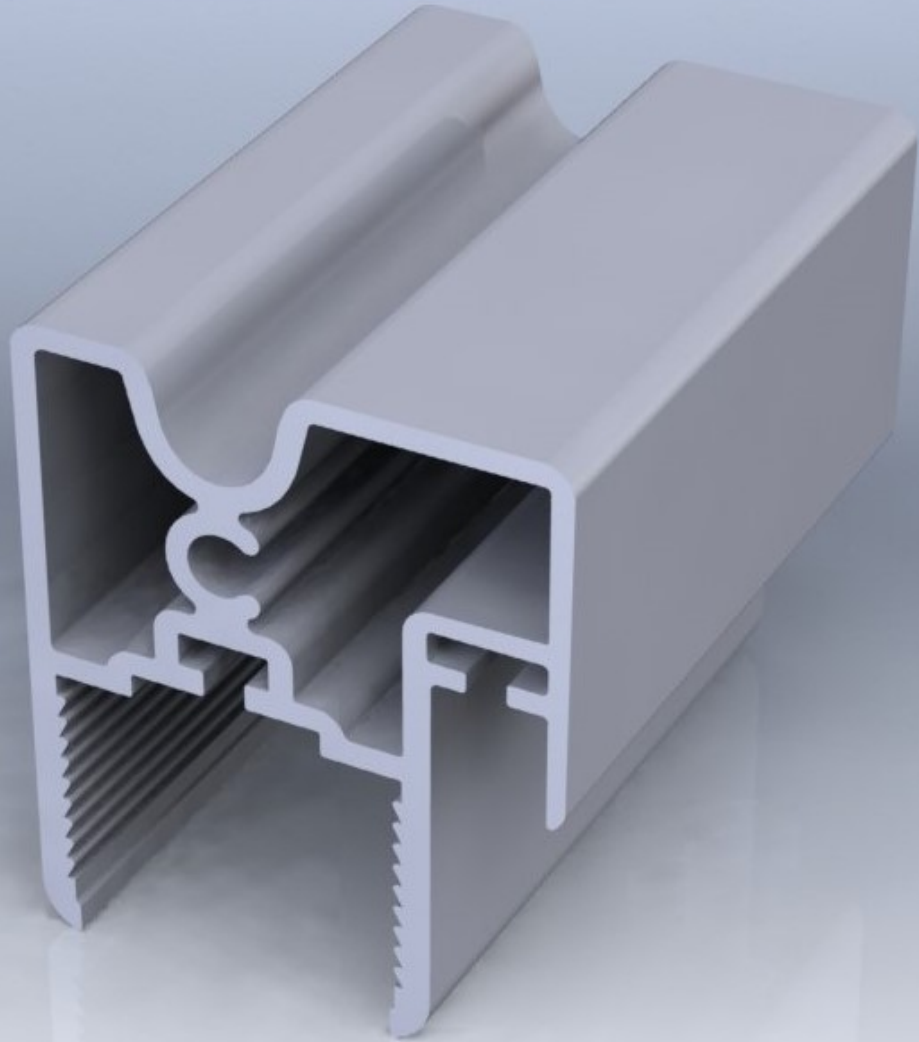

ESAK GİYOTİN SERİSİ - 5500
ESAK GUILLOTINE SERIES

Ürün/ Product	Kod / Code	kg/m
TIRNAKLI KANAT PROFİLİ	5504	0,9910

Ürün/ Product	Kod / Code	kg/m
ALT KANAT PROFİLİ	5511	0,8550

Ürün/ Product	Kod / Code	kg/m
TIRNAKSIZ ÜST BAZA PROFİLİ	5503	0,8680

ESAK ALÜMİNYUM A.Ş

Ürün/ Product	Kod / Code	kg/m
AÇILIR KANAT DİKEY PROFİLİ	5512	1,3950

Ürün/ Product	Kod / Code	kg/m
KANAT DİKEY PROFİL	5508	0,811

Ürün/ Product	Kod / Code	kg/m
8 MM CAM ADAPTÖR PROFİLİ	5513	0,278