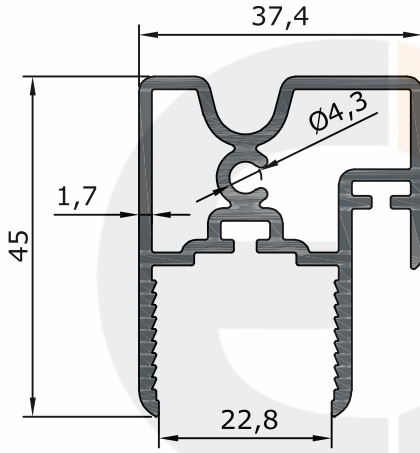

ESAK GİYOTİN SERİSİ - 5500
ESAK GUILLOTINE SERIES

Ürün/ Product	Kod / Code	kg/m
TIRNAKLI KANAT PROFİLİ	5504	0,9910

Ürün/ Product	Kod / Code	kg/m
ALT KANAT PROFİLİ	5511	0,8550

Ürün/ Product	Kod / Code	kg/m
TIRNAKSIZ ÜST BAZA PROFİLİ	5503	0,8680

ESAK ALÜMİNYUM A.Ş

Ürün/ Product	Kod / Code	kg/m
AÇILIR KANAT DİKEY PROFİLİ	5512	1,3950

Ürün/ Product	Kod / Code	kg/m
KANAT DİKEY PROFİL	5508	0,811

Ürün/ Product	Kod / Code	kg/m
8 MM CAM ADAPTÖR PROFİLİ	5513	0,278

ESAK ALÜMİNYUM A.Ş

Ürün/ Product	Kod / Code	kg/m
RAY PROFİLİ	5505	2,1600

Ürün/ Product	Kod / Code	kg/m
ÜST YAPRAK PROFİLİ	5502	2,0210

Ürün/ Product	Kod / Code	kg/m
ALT YAPRAK PROFİLİ	5510	1,0420

Ürün/ Product	Kod / Code	kg/m
MOTOR KUTU KAPAK PROFİLİ	5507	0,9350