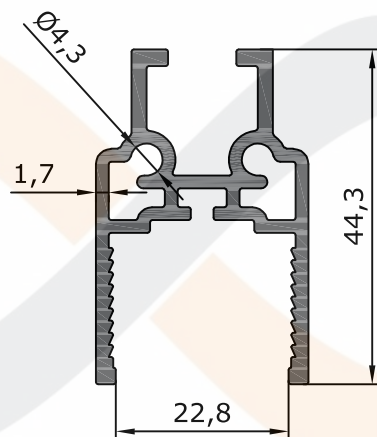

ESAK GİYOTİN SERİSİ - 5500
ESAK GUILLOTINE SERIES

Ürün/ Product	Kod / Code	kg/m
TIRNAKLI KANAT PROFİLİ	5504	0,9910

Ürün/ Product	Kod / Code	kg/m
ALT KANAT PROFİLİ	5511	0,8550

Ürün/ Product	Kod / Code	kg/m
TIRNAKSIZ ÜST BAZA PROFİLİ	5503	0,8680

ESAK ALÜMİNYUM A.Ş

Ürün/ Product	Kod / Code	kg/m
AÇILIR KANAT DİKEY PROFİLİ	5512	1,3950

Ürün/ Product	Kod / Code	kg/m
KANAT DİKEY PROFİL	5508	0,811

Ürün/ Product	Kod / Code	kg/m
8 MM CAM ADAPTÖR PROFİLİ	5513	0,278