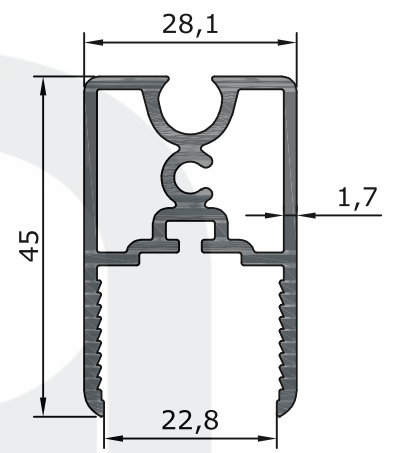

ESAK GİYOTİN SERİSİ - 5500
ESAK GUILLOTINE SERIES

Ürün/ Product	Kod / Code	kg/m
TIRNAKLI KANAT PROFİLİ	5504	0,9910

Ürün/ Product	Kod / Code	kg/m
ALT KANAT PROFİLİ	5511	0,8550

Ürün/ Product	Kod / Code	kg/m
TIRNAKSIZ ÜST BAZA PROFİLİ	5503	0,8680

ESAK ALÜMİNYUM A.Ş

Ürün/ Product	Kod / Code	kg/m
AÇILIR KANAT DİKEY PROFİLİ	5512	1,3950

Ürün/ Product	Kod / Code	kg/m
KANAT DİKEY PROFİL	5508	0,811

Ürün/ Product	Kod / Code	kg/m
8 MM CAM ADAPTÖR PROFİLİ	5513	0,278

ESAK ALÜMİNYUM A.Ş

Ürün/ Product	Kod / Code	kg/m
RAY PROFİLİ	5505	2,1600

Ürün/ Product	Kod / Code	kg/m
ÜST YAPRAK PROFİLİ	5502	2,0210

Ürün/ Product	Kod / Code	kg/m
ALT YAPRAK PROFİLİ	5510	1,0420

Ürün/ Product	Kod / Code	kg/m
MOTOR KUTU KAPAK PROFİLİ	5507	0,9350