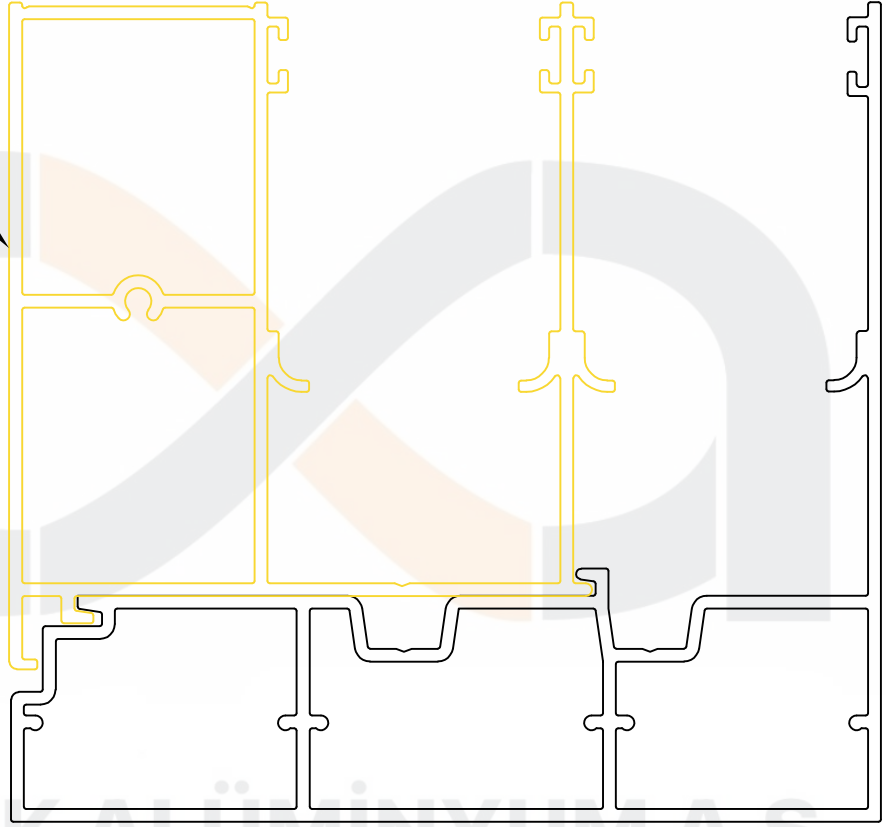

Ürün/ Product	Kod / Code	kg/m
MOTOR KUTU PROFİLİ	5506	2,904

Ürün/ Product	Kod / Code	kg/m
HAREKETLİ KOL BAZA PROFİLİ	5509	0,668

Ürün/ Product	Kod / Code	kg/m
YER BAZA PROFİLİ	5501	1,4630

Ürün/ Product	Kod / Code	kg/m
MOTOR BORU PROFİLİ	6524	1,100

Ürün/ Product	Kod / Code	kg/m
ÜST YAPRAK PROFİLİ	5502	1,958

Ürün/ Product	Kod / Code	kg/m
ALT YAPRAK PROFİLİ	5510	1,037

Ürün/ Product	Kod / Code	kg/m
RAY PROFİLİ	5505	2,040

ESAK ALÜMİNYUM A.Ş

GIYOTİN CAM SİSTEMİ