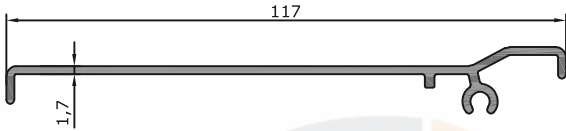

Ürün/ Product	Kod / Code	kg/m
HAREKETLİ KOL BAZA PROFİLİ	5509	0,668