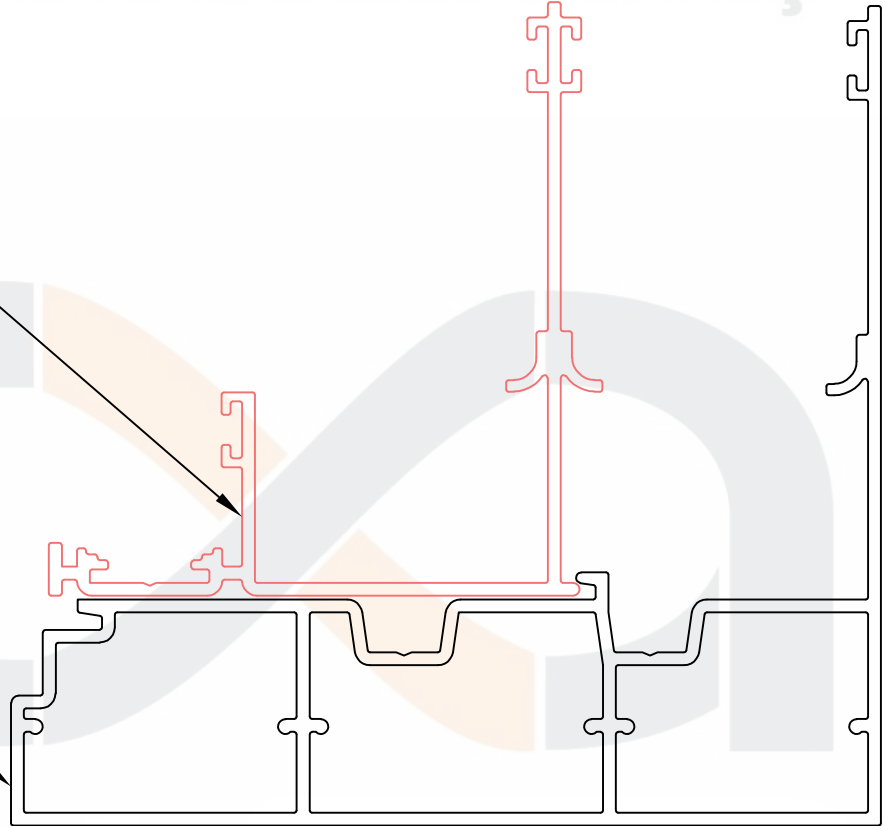

Ürün/ Product	Kod / Code	kg/m
MOTOR KUTU PROFİLİ	5506	2,904

Ürün/ Product	Kod / Code	kg/m
HAREKETLİ KOL BAZA PROFİLİ	5509	0,668

Ürün/ Product	Kod / Code	kg/m
YER BAZA PROFİLİ	5501	1,4630

Ürün/ Product	Kod / Code	kg/m
MOTOR BORU PROFİLİ	6524	1,100

Ürün/ Product	Kod / Code	kg/m
ÜST YAPRAK PROFİLİ	5502	1,958

Ürün/ Product	Kod / Code	kg/m
ALT YAPRAK PROFİLİ	5510	1,037

Ürün/ Product	Kod / Code	kg/m
RAY PROFİLİ	5505	2,040

ESAK ALÜMİNYUM A.Ş

GIYOTİN CAM SİSTEMİ