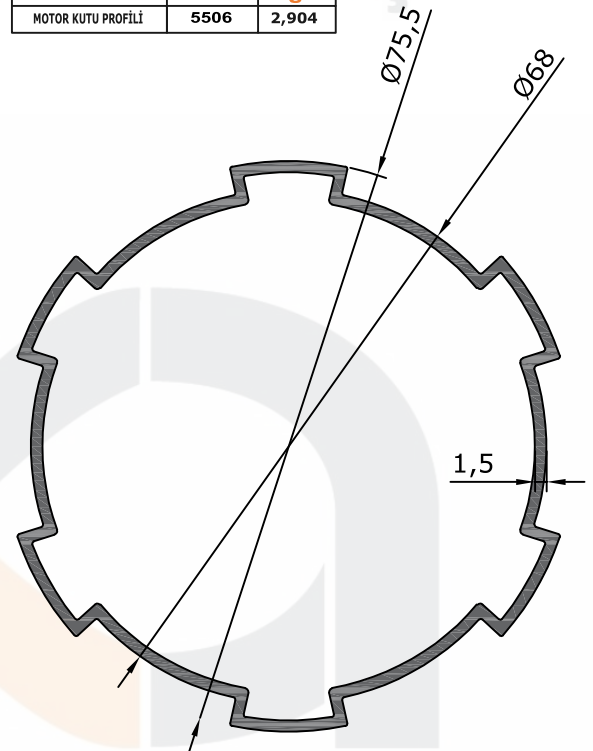

Ürün/ Product	Kod / Code	kg/m
MOTOR BORU PROFİLİ	6524	1,100