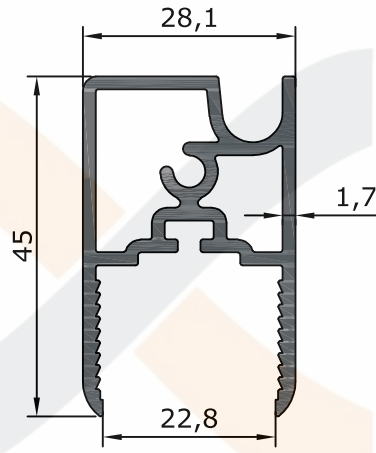

ESAK GİYOTİN SERİSİ - 5500
ESAK GUILLOTINE SERIES

Ürün/ Product	Kod / Code	kg/m
TIRNAKLI KANAT PROFİLİ	5504	0,9910

Ürün/ Product	Kod / Code	kg/m
ALT KANAT PROFİLİ	5511	0,8550

Ürün/ Product	Kod / Code	kg/m
TIRNAKSIZ ÜST BAZA PROFİLİ	5503	0,8680

ESAK ALÜMİNYUM A.Ş

Ürün/ Product	Kod / Code	kg/m
AÇILIR KANAT DİKEY PROFİLİ	5512	1,3950

Ürün/ Product	Kod / Code	kg/m
KANAT DİKEY PROFİL	5508	0,811

Ürün/ Product	Kod / Code	kg/m
8 MM CAM ADAPTÖR PROFİLİ	5513	0,278

ESAK ALÜMİNYUM A.Ş

Ürün/ Product	Kod / Code	kg/m
RAY PROFİLİ	5505	2,1600

Ürün/ Product	Kod / Code	kg/m
ÜST YAPRAK PROFİLİ	5502	2,0210

Ürün/ Product	Kod / Code	kg/m
ALT YAPRAK PROFİLİ	5510	1,0420

Ürün/ Product	Kod / Code	kg/m
MOTOR KUTU KAPAK PROFİLİ	5507	0,9350