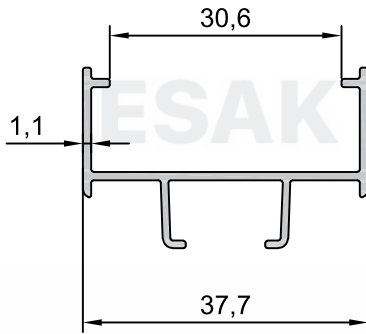

ESAK ISICAM KATLANIR SERİSİ - 5100
ESAK HEAT FOLDING GLASS SERIES

Ürün/ Product	Kod / Code	kg/m
KATLANIR ALT KASA PROFİLİ	5101	1,3650

Ürün/ Product	Kod / Code	kg/m
KATLANIR BAZA PROFİLİ	5102	0,6110

Ürün/ Product	Kod / Code	kg/m
KATLANIR TEKLİ FİTİL PROFİLİ	5103	0,2800

Ürün/ Product	Kod / Code	kg/m
KATLANIR ÇİFTLİ FİTİL PROFİLİ	5104	0,3870

Ürün/ Product	Kod / Code	kg/m
KATLANIR İSPANYOLET PROFİLİ	5106	0,6170

Ürün/ Product	Kod / Code	kg/m
KATLANIR YAN DİKME PROFİLİ	5105	0,3360