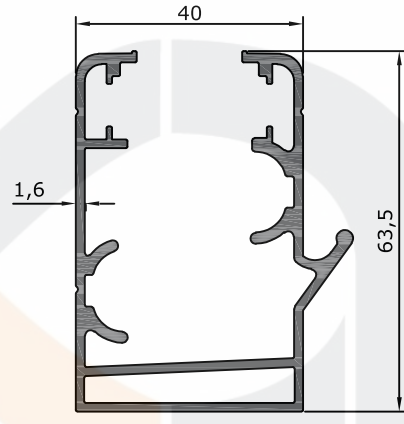

Ürün/ Product	Kod / Code	kg/m
KATLANIR ÇİFTLİ FİTİL PROFİLİ	5104	0,3870

Ürün/ Product	Kod / Code	kg/m
KATLANIR İSPANYOLET PROFİLİ	5106	0,6170

Ürün/ Product	Kod / Code	kg/m
KATLANIR YAN DİKME PROFİLİ	5105	0,3360

Ürün/ Product	Kod / Code	kg/m
CB KASA PROFİLİ	1501	1,2150

Ürün/ Product	Kod / Code	kg/m
CB OLUKLU KASA PROFİLİ	1502	1,2900

ESAK ALÜMİNYUM A.Ş

Ürün/ Product	Kod / Code	kg/m
CB ADAPTÖR PROFİLİ	1507	0,9270

ESAK ALÜMİNYUM A.Ş