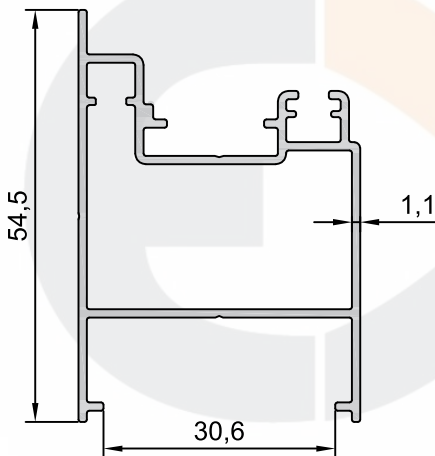

ESAK ISICAM KATLANIR SERİSİ - 5100
ESAK HEAT FOLDING GLASS SERIES

Ürün/ Product	Kod / Code	kg/m
KATLANIR ALT KASA PROFİLİ	5101	1,3650

Ürün/ Product	Kod / Code	kg/m
KATLANIR BAZA PROFİLİ	5102	0,6110

Ürün/ Product	Kod / Code	kg/m
KATLANIR TEKLİ FİTİL PROFİLİ	5103	0,2800

Ürün/ Product	Kod / Code	kg/m
KATLANIR ÇİFTLİ FİTİL PROFİLİ	5104	0,3870

Ürün/ Product	Kod / Code	kg/m
KATLANIR İSPANYOLET PROFİLİ	5106	0,6170

Ürün/ Product	Kod / Code	kg/m
KATLANIR YAN DİKME PROFİLİ	5105	0,3360

Ürün/ Product	Kod / Code	kg/m
CB KASA PROFİLİ	1501	1,2150

Ürün/ Product	Kod / Code	kg/m
CB OLUKLU KASA PROFİLİ	1502	1,2900

ESAK ALÜMİNYUM A.Ş

Ürün/ Product	Kod / Code	kg/m
CB ADAPTÖR PROFİLİ	1507	0,9270

ESAK ALÜMİNYUM A.Ş