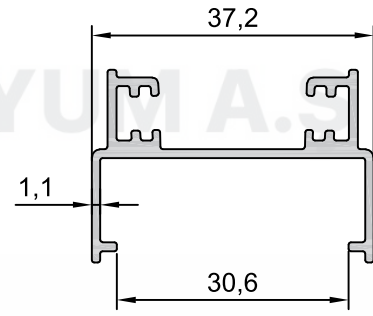

ESAK ISICAM KATLANIR SERİSİ - 5100
ESAK HEAT FOLDING GLASS SERIES

Ürün/ Product	Kod / Code	kg/m
KATLANIR ALT KASA PROFİLİ	5101	1,3650

Ürün/ Product	Kod / Code	kg/m
KATLANIR BAZA PROFİLİ	5102	0,6110

Ürün/ Product	Kod / Code	kg/m
KATLANIR TEKLİ FİTİL PROFİLİ	5103	0,2800

Ürün/ Product	Kod / Code	kg/m
KATLANIR ÇİFTLİ FİTİL PROFİLİ	5104	0,3870

Ürün/ Product	Kod / Code	kg/m
KATLANIR İSPANYOLET PROFİLİ	5106	0,6170

Ürün/ Product	Kod / Code	kg/m
KATLANIR YAN DİKME PROFİLİ	5105	0,3360