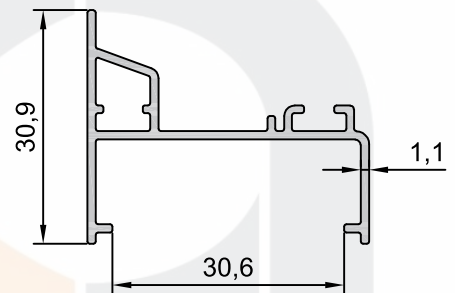

ESAK ISICAM KATLANIR SERİSİ - 5100
ESAK HEAT FOLDING GLASS SERIES

Ürün/ Product	Kod / Code	kg/m
KATLANIR ALT KASA PROFİLİ	5101	1,3650

Ürün/ Product	Kod / Code	kg/m
KATLANIR BAZA PROFİLİ	5102	0,6110

Ürün/ Product	Kod / Code	kg/m
KATLANIR TEKLİ FİTİL PROFİLİ	5103	0,2800

Ürün/ Product	Kod / Code	kg/m
KATLANIR ÇİFTLİ FİTİL PROFİLİ	5104	0,3870

Ürün/ Product	Kod / Code	kg/m
KATLANIR İSPANYOLET PROFİLİ	5106	0,6170

Ürün/ Product	Kod / Code	kg/m
KATLANIR YAN DİKME PROFİLİ	5105	0,3360