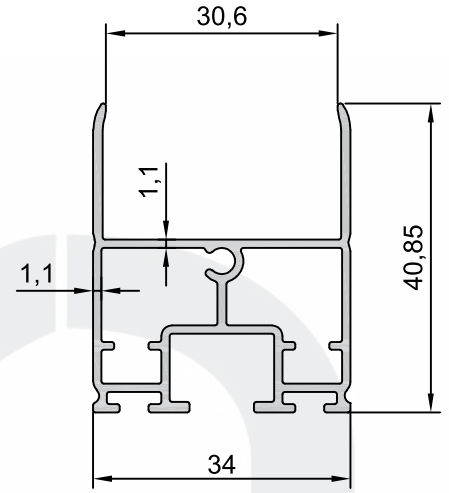

ESAK ISICAM KATLANIR SERİSİ - 5100
ESAK HEAT FOLDING GLASS SERIES

Ürün/ Product	Kod / Code	kg/m
KATLANIR ALT KASA PROFİLİ	5101	1,3650

Ürün/ Product	Kod / Code	kg/m
KATLANIR BAZA PROFİLİ	5102	0,6110

Ürün/ Product	Kod / Code	kg/m
KATLANIR TEKLİ FİTİL PROFİLİ	5103	0,2800

Ürün/ Product	Kod / Code	kg/m
KATLANIR ÇİFTLİ FİTİL PROFİLİ	5104	0,3870

Ürün/ Product	Kod / Code	kg/m
KATLANIR İSPANYOLET PROFİLİ	5106	0,6170

Ürün/ Product	Kod / Code	kg/m
KATLANIR YAN DİKME PROFİLİ	5105	0,3360