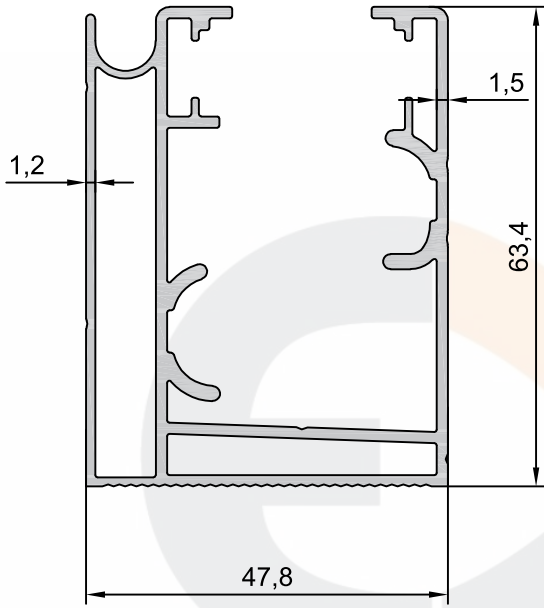

ESAK ISICAM KATLANIR SERİSİ - 5100
ESAK HEAT FOLDING GLASS SERIES

Ürün/ Product	Kod / Code	kg/m
KATLANIR ALT KASA PROFİLİ	5101	1,3650

Ürün/ Product	Kod / Code	kg/m
KATLANIR BAZA PROFİLİ	5102	0,6110

Ürün/ Product	Kod / Code	kg/m
KATLANIR TEKLİ FİTİL PROFİLİ	5103	0,2800

Ürün/ Product	Kod / Code	kg/m
KATLANIR ÇİFTLİ FİTİL PROFİLİ	5104	0,3870

Ürün/ Product	Kod / Code	kg/m
KATLANIR İSPANYOLET PROFİLİ	5106	0,6170

Ürün/ Product	Kod / Code	kg/m
KATLANIR YAN DİKME PROFİLİ	5105	0,3360

Ürün/ Product	Kod / Code	kg/m
CB KASA PROFİLİ	1501	1,2150

Ürün/ Product	Kod / Code	kg/m
CB OLUKLU KASA PROFİLİ	1502	1,2900

ESAK ALÜMİNYUM A.Ş

Ürün/ Product	Kod / Code	kg/m
CB ADAPTÖR PROFİLİ	1507	0,9270

ESAK ALÜMİNYUM A.Ş