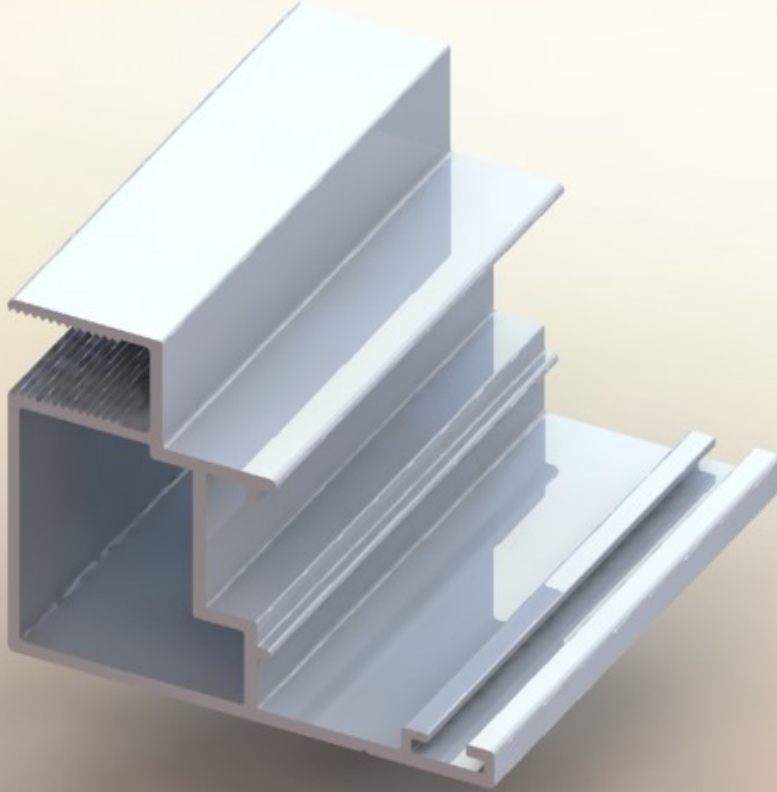

ESAK ISICAM KATLANIR SERİSİ - 5100
ESAK HEAT FOLDING GLASS SERIES

Ürün/ Product	Kod / Code	kg/m
KATLANIR ALT KASA PROFİLİ	5101	1,3650

Ürün/ Product	Kod / Code	kg/m
KATLANIR BAZA PROFİLİ	5102	0,6110

Ürün/ Product	Kod / Code	kg/m
KATLANIR TEKLİ FİTİL PROFİLİ	5103	0,2800