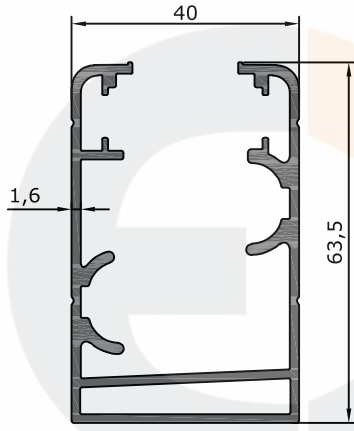

ESAK ISICAM KATLANIR SERİSİ - 5100
ESAK HEAT FOLDING GLASS SERIES

Ürün/ Product	Kod / Code	kg/m
KATLANIR ALT KASA PROFİLİ	5101	1,3650

Ürün/ Product	Kod / Code	kg/m
KATLANIR BAZA PROFİLİ	5102	0,6110

Ürün/ Product	Kod / Code	kg/m
KATLANIR TEKLİ FİTİL PROFİLİ	5103	0,2800

Ürün/ Product	Kod / Code	kg/m
KATLANIR ÇİFTLİ FİTİL PROFİLİ	5104	0,3870

Ürün/ Product	Kod / Code	kg/m
KATLANIR İSPANYOLET PROFİLİ	5106	0,6170

Ürün/ Product	Kod / Code	kg/m
KATLANIR YAN DİKME PROFİLİ	5105	0,3360