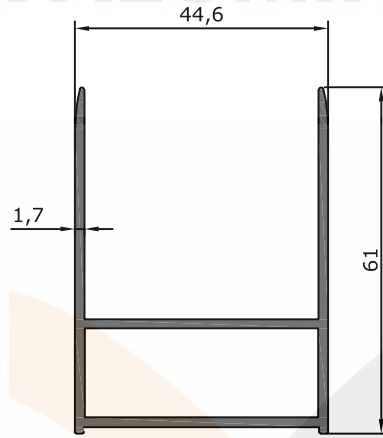

ESAK ALÜMİNYUM A.Ş

Ürün/ Product	Kod / Code	kg/m
CB ADAPTÖR PROFİLİ	1507	0,9270

ESAK ALÜMİNYUM A.Ş