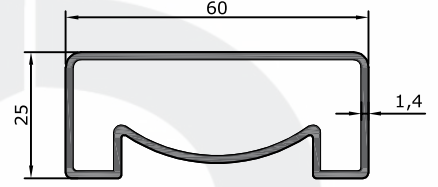

Ürün/ Product	Kod / Code	kg/m
YUVARLAK DİKME KAPAĞI	2503	0,065

Ürün/ Product	Kod / Code	kg/m
14X14 BORU PROFİLİ	2506	0,159

Ürün/ Product	Kod / Code	kg/m
16 LİK BORU PROFİLİ	2502	0,152

Ürün/ Product	Kod / Code	kg/m
CAM KANALI PROFİLİ	2505	0,267

ESAK ALÜMİNYUM A.Ş

Ürün/ Product	Kod / Code	kg/m
80 X 30 CAM ÜST CAM	2510	0,884

Ürün/ Product	Kod / Code	kg/m
60 X 25 ÜST PROFİL	2511	0,692

Ürün/ Product	Kod / Code	kg/m
60 X 25 ÖNDEN CAMLI ÜST	2509	0,707