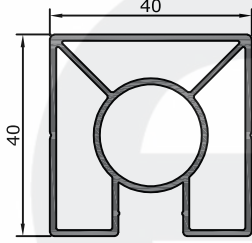

Ürün/ Product	Kod / Code	kg/m
40 LİK KARE DİKME	2508	0,859