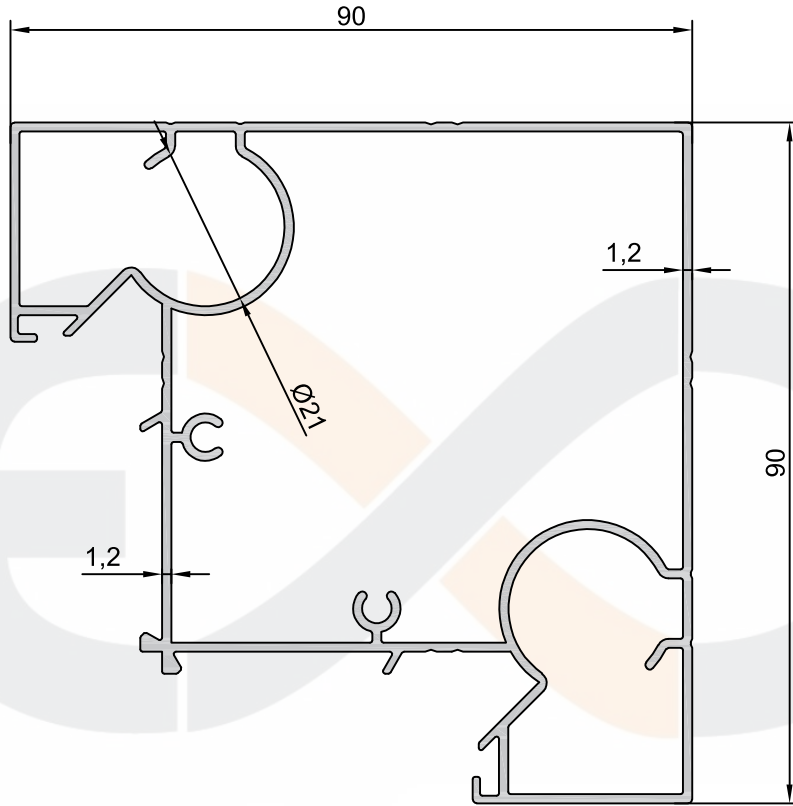

Ürün/ Product	Kod / Code	kg/m
ISICAM KÜPEŞTE KASA	2517	0,9210

ESAK ALÜMİNYUM A.Ş