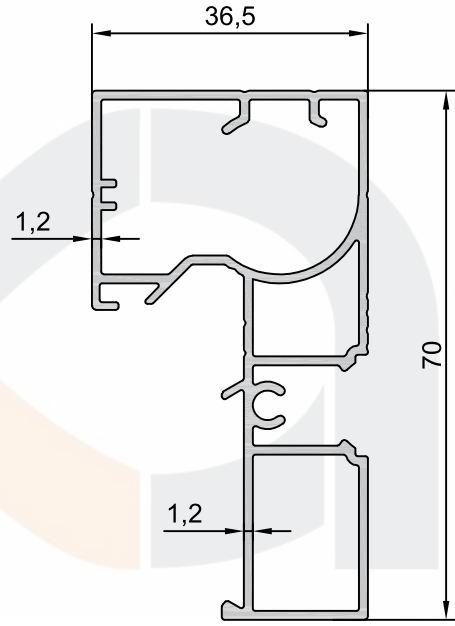

Ürün/ Product	Kod / Code	kg/m
ISICAM KÜPEŞTE ORTAKAYIT	2516	1,1240

Ürün/ Product	Kod / Code	kg/m
ISICAM KÜPEŞTE KASA	2517	0,9210

ESAK ALÜMİNYUM A.Ş

Ürün/ Product	Kod / Code	kg/m
KÖŞE DİKME	2518	1,658

ESAK ALUMİNYUM A.Ş