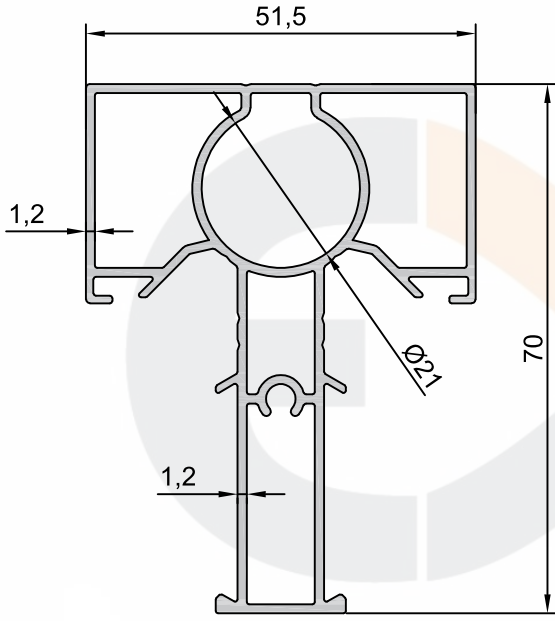

Ürün/ Product	Kod / Code	kg/m
GEMİCİ PROFİLİ	2512	1,675

Ürün/ Product	Kod / Code	kg/m
50 LİK BORU PROFİLİ	2501	0,632

Ürün/ Product	Kod / Code	kg/m
KÜPEŞTE 35'LİK BORU	2515	0,509

Ürün/ Product	Kod / Code	kg/m
KÜPEŞTE 19'LÜK BORU	2514	0,1820

Ürün/ Product	Kod / Code	kg/m
KÜPEŞTE 16'LİK BORU	2502	0,1520

Ürün/ Product	Kod / Code	kg/m
TEK CAM ÇİTASI	2208	0,1930

Ürün/ Product	Kod / Code	kg/m
İSİCAM ÇİTASI	2209	0,2140

Ürün/ Product	Kod / Code	kg/m
KÜPEŞTE 60'25 ORTADAN KANALLI	2513	0,7720