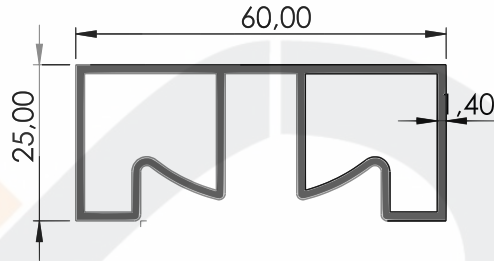

Ürün/ Product	Kod / Code	kg/m
GEMİCİ PROFİLİ	2512	1,675

Ürün/ Product	Kod / Code	kg/m
50 LİK BORU PROFİLİ	2501	0,632

Ürün/ Product	Kod / Code	kg/m
KÜPEŞTE 35'LİK BORU	2515	0,509

Ürün/ Product	Kod / Code	kg/m
KÜPEŞTE 19'LÜK BORU	2514	0,1820

Ürün/ Product	Kod / Code	kg/m
KÜPEŞTE 16'LİK BORU	2502	0,1520

Ürün/ Product	Kod / Code	kg/m
TEK CAM ÇİTASI	2208	0,1930

Ürün/ Product	Kod / Code	kg/m
İSİCAM ÇİTASI	2209	0,2140

Ürün/ Product	Kod / Code	kg/m
KÜPEŞTE 60'25 ORTADAN KANALLI	2513	0,7720