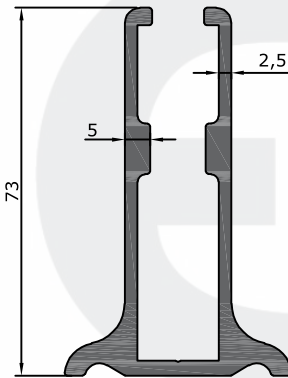

Ürün/ Product	Kod / Code	kg/m
YUVARLAK DİKME KAPAĞI	2503	0,065

Ürün/ Product	Kod / Code	kg/m
14X14 BORU PROFİLİ	2506	0,159

Ürün/ Product	Kod / Code	kg/m
16 LİK BORU PROFİLİ	2502	0,152

Ürün/ Product	Kod / Code	kg/m
CAM KANALI PROFİLİ	2505	0,267

ESAK ALÜMİNYUM A.Ş

Ürün/ Product	Kod / Code	kg/m
80 X 30 CAM ÜST CAM	2510	0,884

Ürün/ Product	Kod / Code	kg/m
60 X 25 ÜST PROFİL	2511	0,692

Ürün/ Product	Kod / Code	kg/m
60 X 25 ÖNDEN CAMLI ÜST	2509	0,707

Ürün/ Product	Kod / Code	kg/m
GEMİCİ PROFİLİ	2512	1,675

Ürün/ Product	Kod / Code	kg/m
50 LİK BORU PROFİLİ	2501	0,632

Ürün/ Product	Kod / Code	kg/m
KÜPEŞTE 35'LİK BORU	2515	0,509

Ürün/ Product	Kod / Code	kg/m
KÜPEŞTE 19'LÜK BORU	2514	0,1820