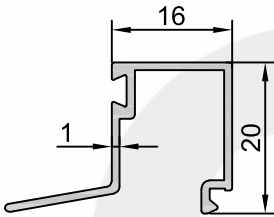

Ürün/ Product	Kod / Code	kg/m
GEMİCİ PROFİLİ	2512	1,675

Ürün/ Product	Kod / Code	kg/m
50 LİK BORU PROFİLİ	2501	0,632

Ürün/ Product	Kod / Code	kg/m
KÜPEŞTE 35'LİK BORU	2515	0,509

Ürün/ Product	Kod / Code	kg/m
KÜPEŞTE 19'LÜK BORU	2514	0,1820

Ürün/ Product	Kod / Code	kg/m
KÜPEŞTE 16'LİK BORU	2502	0,1520

Ürün/ Product	Kod / Code	kg/m
TEK CAM ÇİTASI	2208	0,1930

Ürün/ Product	Kod / Code	kg/m
İSİCAM ÇİTASI	2209	0,2140

Ürün/ Product	Kod / Code	kg/m
KÜPEŞTE 60'25 ORTADAN KANALLI	2513	0,7720