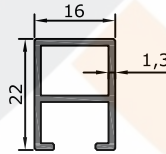

Ürün/ Product	Kod / Code	kg/m
YUVARLAK DİKME KAPAĞI	2503	0,065

Ürün/ Product	Kod / Code	kg/m
14X14 BORU PROFİLİ	2506	0,159

Ürün/ Product	Kod / Code	kg/m
16 LİK BORU PROFİLİ	2502	0,152

Ürün/ Product	Kod / Code	kg/m
CAM KANALI PROFİLİ	2505	0,267

ESAK ALÜMİNYUM A.Ş

Ürün/ Product	Kod / Code	kg/m
80 X 30 CAM ÜST CAM	2510	0,884

Ürün/ Product	Kod / Code	kg/m
60 X 25 ÜST PROFİL	2511	0,692

Ürün/ Product	Kod / Code	kg/m
60 X 25 ÖNDEN CAMLI ÜST	2509	0,707