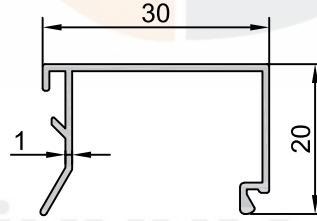

Ürün/ Product	Kod / Code	kg/m
GEMİCİ PROFİLİ	2512	1,675

Ürün/ Product	Kod / Code	kg/m
50 LİK BORU PROFİLİ	2501	0,632

Ürün/ Product	Kod / Code	kg/m
KÜPEŞTE 35'LİK BORU	2515	0,509

Ürün/ Product	Kod / Code	kg/m
KÜPEŞTE 19'LÜK BORU	2514	0,1820

Ürün/ Product	Kod / Code	kg/m
KÜPEŞTE 16'LİK BORU	2502	0,1520

Ürün/ Product	Kod / Code	kg/m
TEK CAM ÇİTASI	2208	0,1930

Ürün/ Product	Kod / Code	kg/m
İSİCAM ÇİTASI	2209	0,2140

Ürün/ Product	Kod / Code	kg/m
KÜPEŞTE 60'25 ORTADAN KANALLI	2513	0,7720