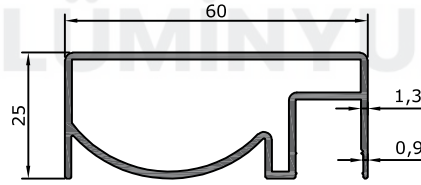

Ürün/ Product	Kod / Code	kg/m
YUVARLAK DİKME KAPAĞI	2503	0,065

Ürün/ Product	Kod / Code	kg/m
14X14 BORU PROFİLİ	2506	0,159

Ürün/ Product	Kod / Code	kg/m
16 LİK BORU PROFİLİ	2502	0,152

Ürün/ Product	Kod / Code	kg/m
CAM KANALI PROFİLİ	2505	0,267

ESAK ALÜMİNYUM A.Ş

Ürün/ Product	Kod / Code	kg/m
80 X 30 CAM ÜST CAM	2510	0,884

Ürün/ Product	Kod / Code	kg/m
60 X 25 ÜST PROFİL	2511	0,692

Ürün/ Product	Kod / Code	kg/m
60 X 25 ÖNDEN CAMLI ÜST	2509	0,707