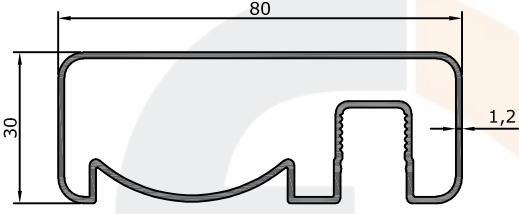

Ürün/ Product	Kod / Code	kg/m
YUVARLAK DİKME KAPAĞI	2503	0,065

Ürün/ Product	Kod / Code	kg/m
14X14 BORU PROFİLİ	2506	0,159

Ürün/ Product	Kod / Code	kg/m
16 LİK BORU PROFİLİ	2502	0,152

Ürün/ Product	Kod / Code	kg/m
CAM KANALI PROFİLİ	2505	0,267

ESAK ALÜMİNYUM A.Ş

Ürün/ Product	Kod / Code	kg/m
80 X 30 CAM ÜST CAM	2510	0,884

Ürün/ Product	Kod / Code	kg/m
60 X 25 ÜST PROFİL	2511	0,692

Ürün/ Product	Kod / Code	kg/m
60 X 25 ÖNDEN CAMLI ÜST	2509	0,707