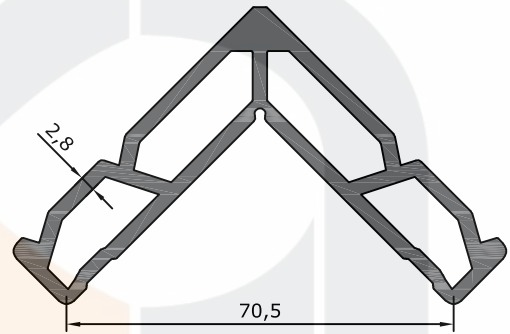

ESAK STD SERİSİ - 2400
ESAK STD (FLY)SERIES

Ürün/ Product	Kod / Code	kg/m
SÜRME SİNEKLİK PROFİLİ	2405	0,445

Ürün/ Product	Kod / Code	kg/m
20.40 KÖŞEBENT PROFİL	2403	0,1600

Ürün/ Product	Kod / Code	kg/m
GENİŞ U BAĞLANTI PROFİLİ	2401	0,625

Ürün/ Product	Kod / Code	kg/m
20X40 KUTU PROFİLİ	2402	0,314

Ürün/ Product	Kod / Code	kg/m
Z SİNEKLİK PROFİLİ	2406	0,344

Ürün/ Product	Kod / Code	kg/m
KÖŞE TAKOZU PROFİLİ	2404	2,169

Ürün/ Product	Kod / Code	kg/m
40X60 KUTU PROFİLİ	2410	0,9400