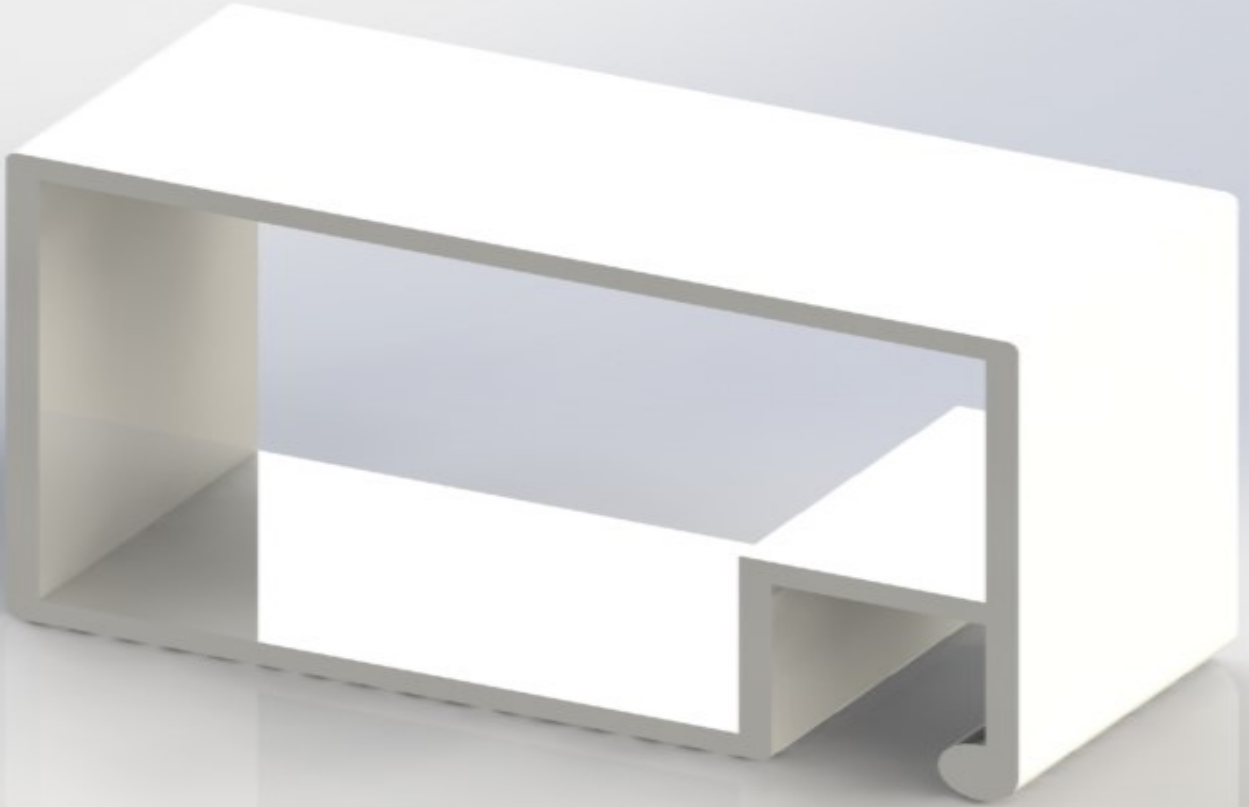

ESAK STD SERİSİ - 2400
ESAK STD (FLY)SERIES

Ürün/ Product	Kod / Code	kg/m
SÜRME SİNEKLİK PROFİLİ	2405	0,445

Ürün/ Product	Kod / Code	kg/m
20.40 KÖŞEBENT PROFİL	2403	0,1600

Ürün/ Product	Kod / Code	kg/m
GENİŞ U BAĞLANTI PROFİLİ	2401	0,625