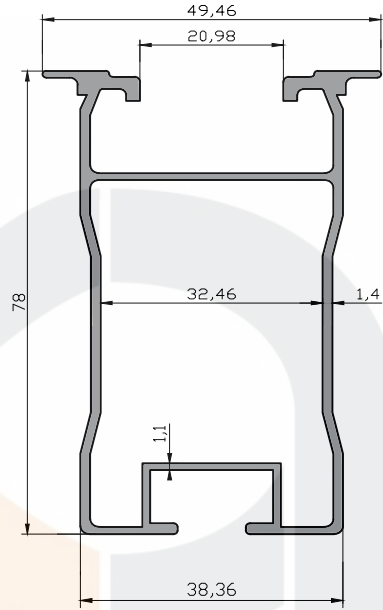

Ürün/ Product	Kod / Code	kg/m
20X40 KUTU PROFİLİ	2402	0,314

Ürün/ Product	Kod / Code	kg/m
Z SİNEKLİK PROFİLİ	2406	0,344

Ürün/ Product	Kod / Code	kg/m
KÖŞE TAKOZU PROFİLİ	2404	2,169

Ürün/ Product	Kod / Code	kg/m
40X60 KUTU PROFİLİ	2410	0,9400

Ürün/ Product	Kod / Code	kg/m
GES PANEL ALT PROFİLİ	2411	1,084

Ürün/ Product	Kod / Code	kg/m
17X25 SİNEKLİK PROFİLİ	2407	0,188

Ürün/ Product	Kod / Code	kg/m
17X45 SİNEKLİK PROFİLİ	2408	0,336

Ürün/ Product	Kod / Code	kg/m
GES PANEL 10'LUK PROFİL	2415	1,361

Ürün/ Product	Kod / Code	kg/m
ÇELİK KAPI PERVAZI	2413	0,613

Ürün/ Product	Kod / Code	kg/m
PVC SÜRME	2412	0,9900

Ürün/ Product	Kod / Code	kg/m
60mm EŞİK PROFİLİ	2414	0,584

Ürün/ Product	Kod / Code	kg/m
ASKI AYAĞI PROFİLİ	2409	3,5870