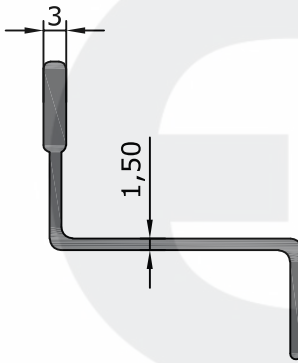

ESAK STD SERİSİ - 2400
ESAK STD (FLY)SERIES

Ürün/ Product	Kod / Code	kg/m
SÜRME SİNEKLİK PROFİLİ	2405	0,445

Ürün/ Product	Kod / Code	kg/m
20.40 KÖŞEBENT PROFİL	2403	0,1600

Ürün/ Product	Kod / Code	kg/m
GENİŞ U BAĞLANTI PROFİLİ	2401	0,625

Ürün/ Product	Kod / Code	kg/m
20X40 KUTU PROFİLİ	2402	0,314

Ürün/ Product	Kod / Code	kg/m
Z SİNEKLİK PROFİLİ	2406	0,344

Ürün/ Product	Kod / Code	kg/m
KÖŞE TAKOZU PROFİLİ	2404	2,169

Ürün/ Product	Kod / Code	kg/m
40X60 KUTU PROFİLİ	2410	0,9400

Ürün/ Product	Kod / Code	kg/m
GES PANEL ALT PROFİLİ	2411	1,084

Ürün/ Product	Kod / Code	kg/m
17X25 SİNEKLİK PROFİLİ	2407	0,188

Ürün/ Product	Kod / Code	kg/m
17X45 SİNEKLİK PROFİLİ	2408	0,336

Ürün/ Product	Kod / Code	kg/m
GES PANEL 10'LUK PROFİL	2415	1,361

Ürün/ Product	Kod / Code	kg/m
ÇELİK KAPI PERVAZI	2413	0,613

Ürün/ Product	Kod / Code	kg/m
PVC SÜRME	2412	0,9900

Ürün/ Product	Kod / Code	kg/m
60mm EŞİK PROFİLİ	2414	0,584

Ürün/ Product	Kod / Code	kg/m
ASKI AYAĞI PROFİLİ	2409	3,5870