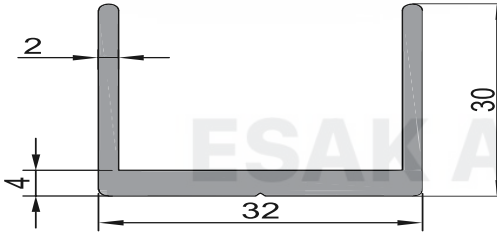

ESAK STD SERİSİ - 2400
ESAK STD (FLY)SERIES

Ürün/ Product	Kod / Code	kg/m
SÜRME SİNEKLİK PROFİLİ	2405	0,445

Ürün/ Product	Kod / Code	kg/m
20.40 KÖŞEBENT PROFİL	2403	0,1600

Ürün/ Product	Kod / Code	kg/m
GENİŞ U BAĞLANTI PROFİLİ	2401	0,625

Ürün/ Product	Kod / Code	kg/m
20X40 KUTU PROFİLİ	2402	0,314

Ürün/ Product	Kod / Code	kg/m
Z SİNEKLİK PROFİLİ	2406	0,344

Ürün/ Product	Kod / Code	kg/m
KÖŞE TAKOZU PROFİLİ	2404	2,169

Ürün/ Product	Kod / Code	kg/m
40X60 KUTU PROFİLİ	2410	0,9400