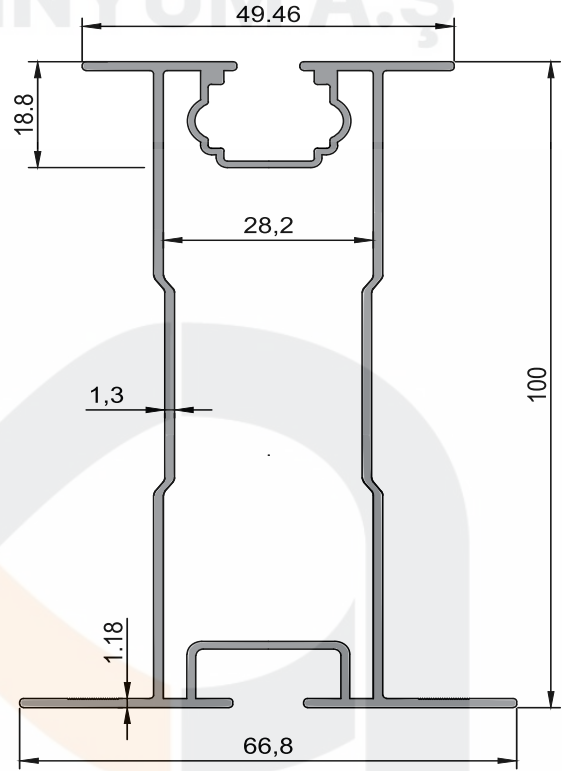

ESAK STD SERİSİ - 2400
ESAK STD (FLY)SERIES

Ürün/ Product	Kod / Code	kg/m
SÜRME SİNEKLİK PROFİLİ	2405	0,445

Ürün/ Product	Kod / Code	kg/m
20.40 KÖŞEBENT PROFİL	2403	0,1600

Ürün/ Product	Kod / Code	kg/m
GENİŞ U BAĞLANTI PROFİLİ	2401	0,625

Ürün/ Product	Kod / Code	kg/m
20X40 KUTU PROFİLİ	2402	0,314

Ürün/ Product	Kod / Code	kg/m
Z SİNEKLİK PROFİLİ	2406	0,344

Ürün/ Product	Kod / Code	kg/m
KÖŞE TAKOZU PROFİLİ	2404	2,169

Ürün/ Product	Kod / Code	kg/m
40X60 KUTU PROFİLİ	2410	0,9400

Ürün/ Product	Kod / Code	kg/m
GES PANEL ALT PROFİLİ	2411	1,084

Ürün/ Product	Kod / Code	kg/m
17X25 SİNEKLİK PROFİLİ	2407	0,188

Ürün/ Product	Kod / Code	kg/m
17X45 SİNEKLİK PROFİLİ	2408	0,336

Ürün/ Product	Kod / Code	kg/m
GES PANEL 10'LUK PROFİL	2415	1,361

Ürün/ Product	Kod / Code	kg/m
ÇELİK KAPI PERVAZI	2413	0,613

Ürün/ Product	Kod / Code	kg/m
PVC SÜRME	2412	0,9900

Ürün/ Product	Kod / Code	kg/m
60mm EŞİK PROFİLİ	2414	0,584

Ürün/ Product	Kod / Code	kg/m
ASKI AYAĞI PROFİLİ	2409	3,5870