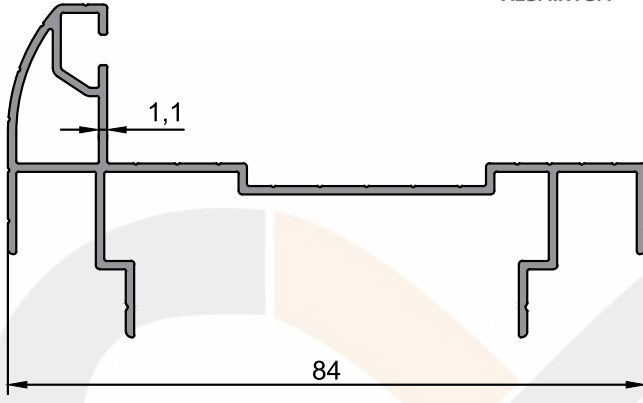

Ürün/ Product	Kod / Code	kg/m
GES PANEL ALT PROFİLİ	2411	1,084

Ürün/ Product	Kod / Code	kg/m
17X25 SİNEKLİK PROFİLİ	2407	0,188

Ürün/ Product	Kod / Code	kg/m
17X45 SİNEKLİK PROFİLİ	2408	0,336

Ürün/ Product	Kod / Code	kg/m
GES PANEL 10'LUK PROFİL	2415	1,361