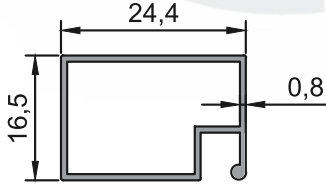

Ürün/ Product	Kod / Code	kg/m
17X25 SİNEKLİK PROFİLİ	2407	0,188