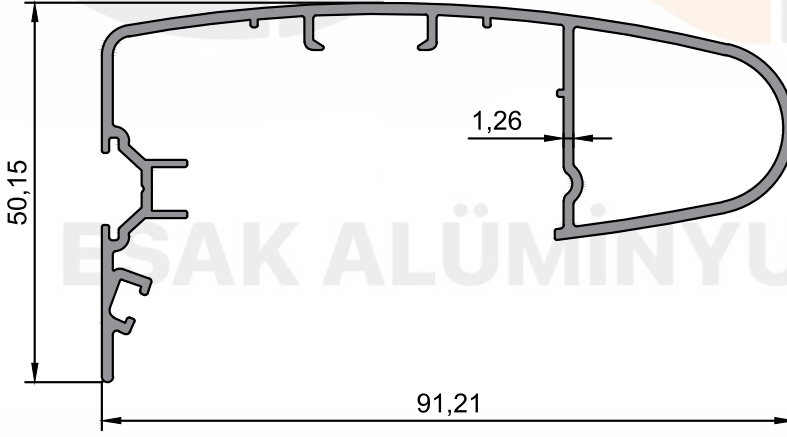

Ürün/ Product	Kod / Code	kg/m
20X40 KUTU PROFİLİ	2402	0,314

Ürün/ Product	Kod / Code	kg/m
Z SİNEKLİK PROFİLİ	2406	0,344

Ürün/ Product	Kod / Code	kg/m
KÖŞE TAKOZU PROFİLİ	2404	2,169

Ürün/ Product	Kod / Code	kg/m
40X60 KUTU PROFİLİ	2410	0,9400

Ürün/ Product	Kod / Code	kg/m
GES PANEL ALT PROFİLİ	2411	1,084

Ürün/ Product	Kod / Code	kg/m
17X25 SİNEKLİK PROFİLİ	2407	0,188

Ürün/ Product	Kod / Code	kg/m
17X45 SİNEKLİK PROFİLİ	2408	0,336

Ürün/ Product	Kod / Code	kg/m
GES PANEL 10'LUK PROFİL	2415	1,361

Ürün/ Product	Kod / Code	kg/m
ÇELİK KAPI PERVAZI	2413	0,613

Ürün/ Product	Kod / Code	kg/m
PVC SÜRME	2412	0,9900

Ürün/ Product	Kod / Code	kg/m
60mm EŞİK PROFİLİ	2414	0,584

Ürün/ Product	Kod / Code	kg/m
ASKI AYAĞI PROFİLİ	2409	3,5870