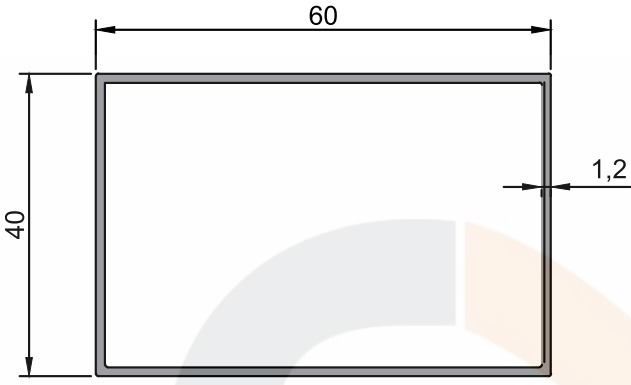

ESAK STD SERİSİ - 2400
ESAK STD (FLY)SERIES

Ürün/ Product	Kod / Code	kg/m
SÜRME SİNEKLİK PROFİLİ	2405	0,445

Ürün/ Product	Kod / Code	kg/m
20.40 KÖŞEBENT PROFİL	2403	0,1600

Ürün/ Product	Kod / Code	kg/m
GENİŞ U BAĞLANTI PROFİLİ	2401	0,625

Ürün/ Product	Kod / Code	kg/m
20X40 KUTU PROFİLİ	2402	0,314

Ürün/ Product	Kod / Code	kg/m
Z SİNEKLİK PROFİLİ	2406	0,344

Ürün/ Product	Kod / Code	kg/m
KÖŞE TAKOZU PROFİLİ	2404	2,169

Ürün/ Product	Kod / Code	kg/m
40X60 KUTU PROFİLİ	2410	0,9400