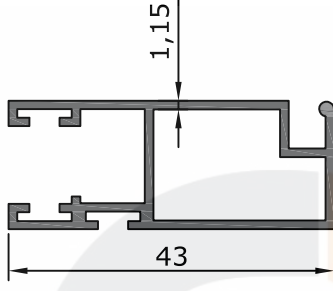

ESAK STD SERİSİ - 2400
ESAK STD (FLY)SERIES

Ürün/ Product	Kod / Code	kg/m
SÜRME SİNEKLİK PROFİLİ	2405	0,445

Ürün/ Product	Kod / Code	kg/m
20.40 KÖŞEBENT PROFİL	2403	0,1600

Ürün/ Product	Kod / Code	kg/m
GENİŞ U BAĞLANTI PROFİLİ	2401	0,625

Ürün/ Product	Kod / Code	kg/m
20X40 KUTU PROFİLİ	2402	0,314

Ürün/ Product	Kod / Code	kg/m
Z SİNEKLİK PROFİLİ	2406	0,344

Ürün/ Product	Kod / Code	kg/m
KÖŞE TAKOZU PROFİLİ	2404	2,169

Ürün/ Product	Kod / Code	kg/m
40X60 KUTU PROFİLİ	2410	0,9400