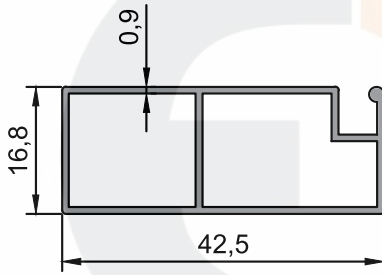

Ürün/ Product	Kod / Code	kg/m
17X45 SİNEKLİK PROFİLİ	2408	0,336