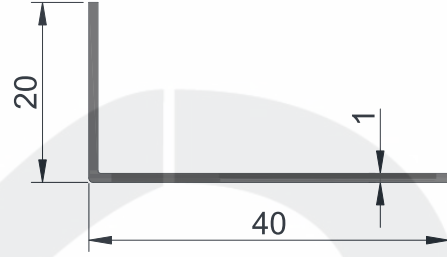

ESAK STD SERİSİ - 2400
ESAK STD (FLY)SERIES

Ürün/ Product	Kod / Code	kg/m
SÜRME SİNEKLİK PROFİLİ	2405	0,445

Ürün/ Product	Kod / Code	kg/m
20.40 KÖŞEBENT PROFİL	2403	0,1600

Ürün/ Product	Kod / Code	kg/m
GENİŞ U BAĞLANTI PROFİLİ	2401	0,625

Ürün/ Product	Kod / Code	kg/m
20X40 KUTU PROFİLİ	2402	0,314

Ürün/ Product	Kod / Code	kg/m
Z SİNEKLİK PROFİLİ	2406	0,344

Ürün/ Product	Kod / Code	kg/m
KÖŞE TAKOZU PROFİLİ	2404	2,169

Ürün/ Product	Kod / Code	kg/m
40X60 KUTU PROFİLİ	2410	0,9400