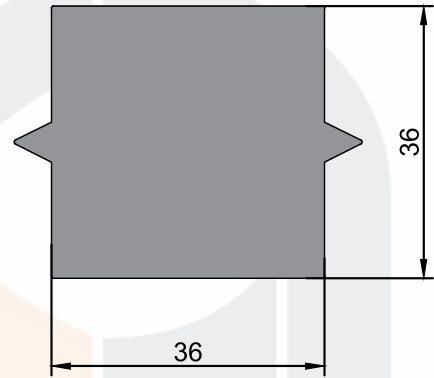

Ürün/ Product	Kod / Code	kg/m
ASKI AYAĞI PROFİLİ	2409	3,5870