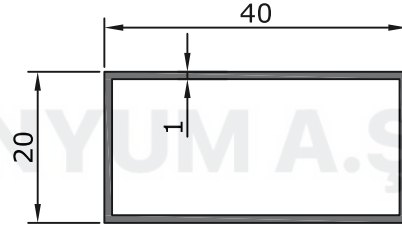

ESAK STD SERİSİ - 2400
ESAK STD (FLY)SERIES

Ürün/ Product	Kod / Code	kg/m
SÜRME SİNEKLİK PROFİLİ	2405	0,445

Ürün/ Product	Kod / Code	kg/m
20.40 KÖŞEBENT PROFİL	2403	0,1600

Ürün/ Product	Kod / Code	kg/m
GENİŞ U BAĞLANTI PROFİLİ	2401	0,625

Ürün/ Product	Kod / Code	kg/m
20X40 KUTU PROFİLİ	2402	0,314

Ürün/ Product	Kod / Code	kg/m
Z SİNEKLİK PROFİLİ	2406	0,344

Ürün/ Product	Kod / Code	kg/m
KÖŞE TAKOZU PROFİLİ	2404	2,169

Ürün/ Product	Kod / Code	kg/m
40X60 KUTU PROFİLİ	2410	0,9400