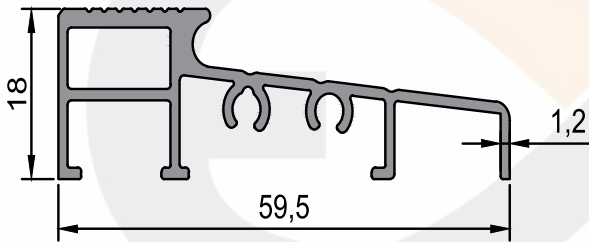

Ürün/ Product	Kod / Code	kg/m
20X40 KUTU PROFİLİ	2402	0,314

Ürün/ Product	Kod / Code	kg/m
Z SİNEKLİK PROFİLİ	2406	0,344

Ürün/ Product	Kod / Code	kg/m
KÖŞE TAKOZU PROFİLİ	2404	2,169

Ürün/ Product	Kod / Code	kg/m
40X60 KUTU PROFİLİ	2410	0,9400

Ürün/ Product	Kod / Code	kg/m
GES PANEL ALT PROFİLİ	2411	1,084

Ürün/ Product	Kod / Code	kg/m
17X25 SİNEKLİK PROFİLİ	2407	0,188

Ürün/ Product	Kod / Code	kg/m
17X45 SİNEKLİK PROFİLİ	2408	0,336

Ürün/ Product	Kod / Code	kg/m
GES PANEL 10'LUK PROFİL	2415	1,361

Ürün/ Product	Kod / Code	kg/m
ÇELİK KAPI PERVAZI	2413	0,613

Ürün/ Product	Kod / Code	kg/m
PVC SÜRME	2412	0,9900

Ürün/ Product	Kod / Code	kg/m
60mm EŞİK PROFİLİ	2414	0,584

Ürün/ Product	Kod / Code	kg/m
ASKI AYAĞI PROFİLİ	2409	3,5870