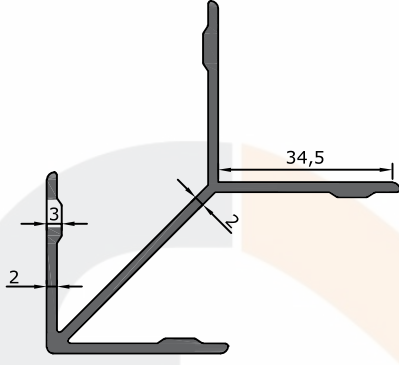

ESAK ALDOKS SERİSİ - 2200
ESAK ALDOKS SERIES

Ürün/ Product	Kod / Code	kg/m
ALDOKS YARIM SERİ ÇAVUŞ KÖŞE 70 PROFİLİ	2211	1,195

Ürün/ Product	Kod / Code	kg/m
ALDOKS YARIM SERİ ÇAVUŞ KÖŞE 69 PROFİLİ	2210	1,089