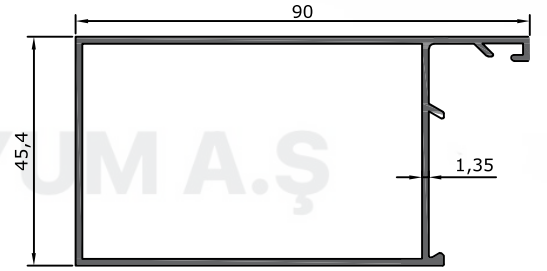

Ürün/ Product	Kod / Code	kg/m
ALDOKS BAZA SERİ KASA PROFİLİ	2204	0,957