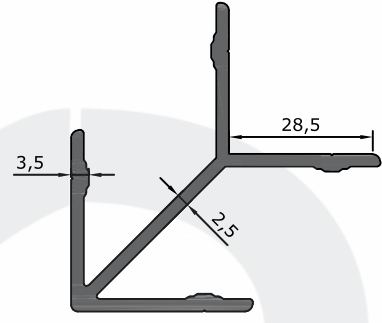

ESAK ALDOKS SERİSİ - 2200
ESAK ALDOKS SERIES

Ürün/ Product	Kod / Code	kg/m
ALDOKS YARIM SERİ ÇAVUŞ KÖŞE 70 PROFİLİ	2211	1,195

Ürün/ Product	Kod / Code	kg/m
ALDOKS YARIM SERİ ÇAVUŞ KÖŞE 69 PROFİLİ	2210	1,089

Ürün/ Product	Kod / Code	kg/m
ALDOKS YARIM SERİ ORTAKAYIT PROFİLİ	2203	0,646

Ürün/ Product	Kod / Code	kg/m
ALDOKS TEKKAM ÇİTA PROFİLİ	2208	0,1930

Ürün/ Product	Kod / Code	kg/m
ALDOKS YARIM SERİ KANAT PROFİLİ	2202	0,646