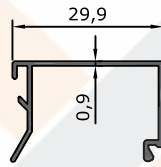

Ürün/ Product	Kod / Code	kg/m
ALDOKS BAZA SERİ ORTAKAYIT	2206	1,090

Ürün/ Product	Kod / Code	kg/m
ALDOKS ÇİFTKAM ÇİTA PROFİLİ	2209	0,2140

Ürün/ Product	Kod / Code	kg/m
ALDOKS BAZA SERİ KASA PROFİLİ	2204	0,957

Ürün/ Product	Kod / Code	kg/m
ALDOKS YARIM SERİ ORTAKAYIT PROFİLİ	2203	0,646

Ürün/ Product	Kod / Code	kg/m
ALDOKS TEKKAM ÇİTA PROFİLİ	2208	0,1930

Ürün/ Product	Kod / Code	kg/m
ALDOKS YARIM SERİ KANAT PROFİLİ	2202	0,646