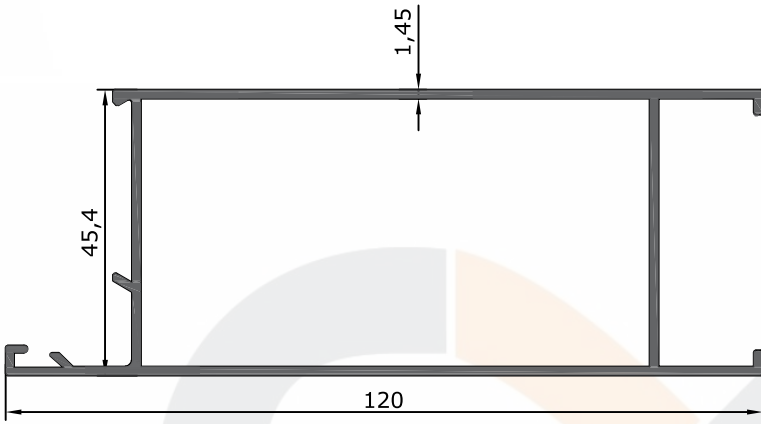

Ürün/ Product	Kod / Code	kg/m
ALDOKS BAZA ETEK PROFİLİ	2207	1,273