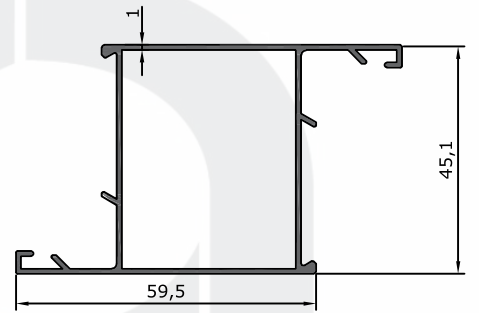

Ürün/ Product	Kod / Code	kg/m
ALDOKS YARIM SERİ KANAT PROFİLİ	2202	0,646