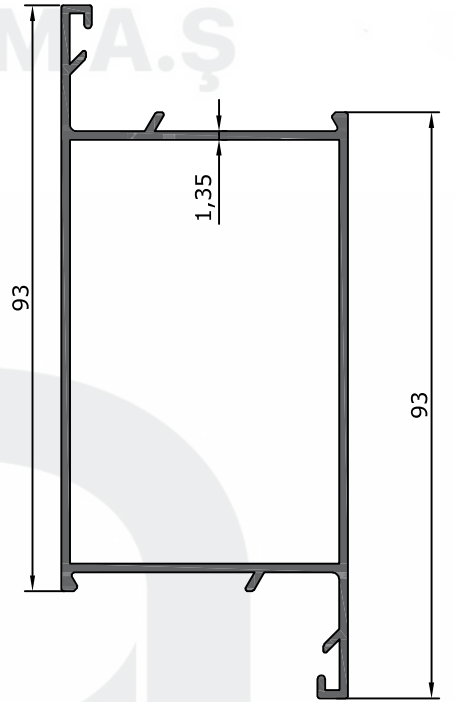

Ürün/ Product	Kod / Code	kg/m
ALDOKS BAZA SERİ ORTAKAYIT PROFİLİ	2206	1,090

Ürün/ Product	Kod / Code	kg/m
ALDOKS KOŞE DÖNÜŞ PROFİLİ	2212	0,682

ESAK ALÜMİNYUM A.Ş.

Ürün/ Product	Kod / Code	kg/m
ALDOKS BAZA ETEK PROFİLİ	2207	1,273

Ürün/ Product	Kod / Code	kg/m
ALDOKS BAZA SERİ KANAT PROFİLİ	2205	1,090

ESAK ALÜMİNYUM A.Ş.