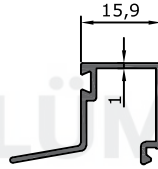

Ürün/ Product	Kod / Code	kg/m
ALDOKS ÇİFTKAM ÇİTA PROFİLİ	2209	0,2140