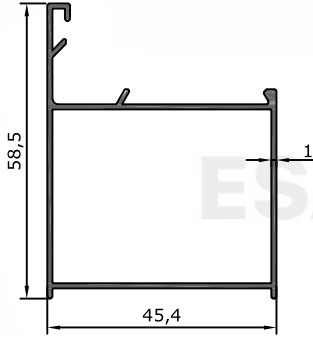

ESAK ALDOKS SERİSİ - 2200
ESAK ALDOKS SERIES

Ürün/ Product	Kod / Code	kg/m
ALDOKS YARIM SERİ ÇAVUŞ KÖŞE 70 PROFİLİ	2211	1,195

Ürün/ Product	Kod / Code	kg/m
ALDOKS YARIM SERİ ÇAVUŞ KÖŞE 69 PROFİLİ	2210	1,089