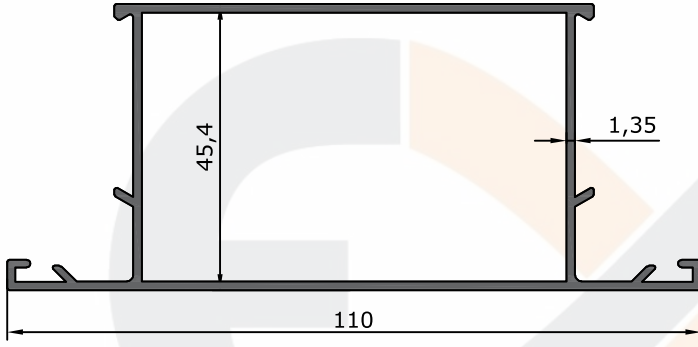

Ürün/ Product	Kod / Code	kg/m
ALDOKS BAZA SERİ ORTAKAYIT PROFİLİ	2206	1,090