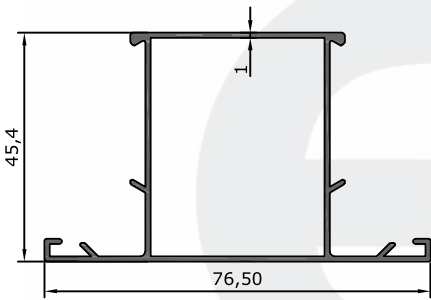

Ürün/ Product	Kod / Code	kg/m
ALDOKS YARIM SERİ ORTAKAYIT PROFİLİ	2203	0,646

Ürün/ Product	Kod / Code	kg/m
ALDOKS TEKKAM ÇİTA PROFİLİ	2208	0,1930