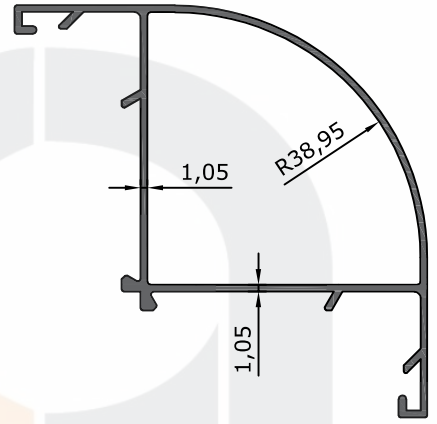

Ürün/ Product	Kod / Code	kg/m
ALDOKS KOŞE DÖNÜŞ PROFİLİ	2212	0,682

ESAK ALÜMİNYUM A.Ş.