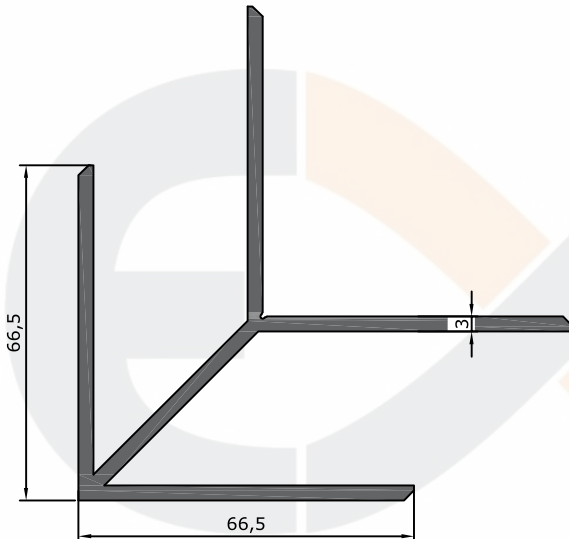

Ürün/ Product	Kod / Code	kg/m
C60 ÇAVUŞ PROFİLİ	2109	2,406