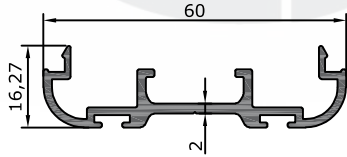

## ESAK ALÜMİNYUM A.Ş

Ürün/ Product	Kod / Code	kg/m
C60 TIRNAK PROFİLİ	2105	0,254

Ürün/ Product	Kod / Code	kg/m
C60 ISICAM ÇİTA PROFİLİ	2111	0,235

Ürün/ Product	Kod / Code	kg/m
C60 TEKCAM ÇİTA PROFİLİ	2106	0,281