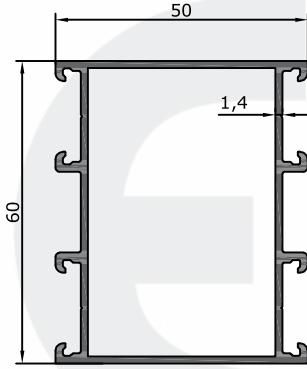

**ESAK C60 SERİSİ - 2100**  
*ESAK C60 SERIES*

Ürün/ Product	Kod / Code	kg/m
C60 KASA PROFİLİ	2101	0,950

Ürün/ Product	Kod / Code	kg/m
C60 KANAT PROFİLİ	2102	0,998

## ESAK ALÜMİNYUM A.Ş

Ürün/ Product	Kod / Code	kg/m
C60 ORTAKAYIT PROFİLİ	2103	1,300

Ürün/ Product	Kod / Code	kg/m
C60 ETEK PROFİLİ	2104	1,333