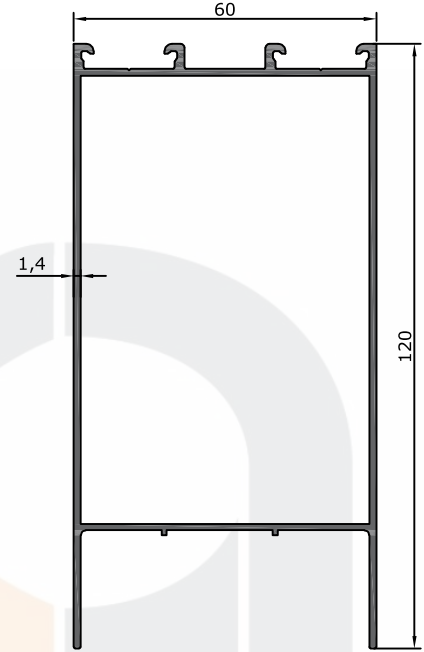

**ESAK C60 SERİSİ - 2100**  
*ESAK C60 SERIES*

Ürün/ Product	Kod / Code	kg/m
C60 KASA PROFİLİ	2101	0,950

Ürün/ Product	Kod / Code	kg/m
C60 KANAT PROFİLİ	2102	0,998

## ESAK ALÜMİNYUM A.Ş

Ürün/ Product	Kod / Code	kg/m
C60 ORTAKAYIT PROFİLİ	2103	1,300

Ürün/ Product	Kod / Code	kg/m
C60 ETEK PROFİLİ	2104	1,333