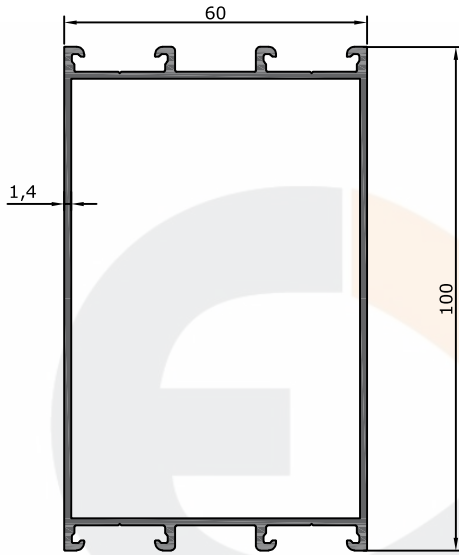

**ESAK C60 SERİSİ - 2100**  
*ESAK C60 SERIES*

Ürün/ Product	Kod / Code	kg/m
C60 KASA PROFİLİ	2101	0,950

Ürün/ Product	Kod / Code	kg/m
C60 KANAT PROFİLİ	2102	0,998

## ESAK ALÜMİNYUM A.Ş

Ürün/ Product	Kod / Code	kg/m
C60 ORTAKAYIT PROFİLİ	2103	1,300

Ürün/ Product	Kod / Code	kg/m
C60 ETEK PROFİLİ	2104	1,333