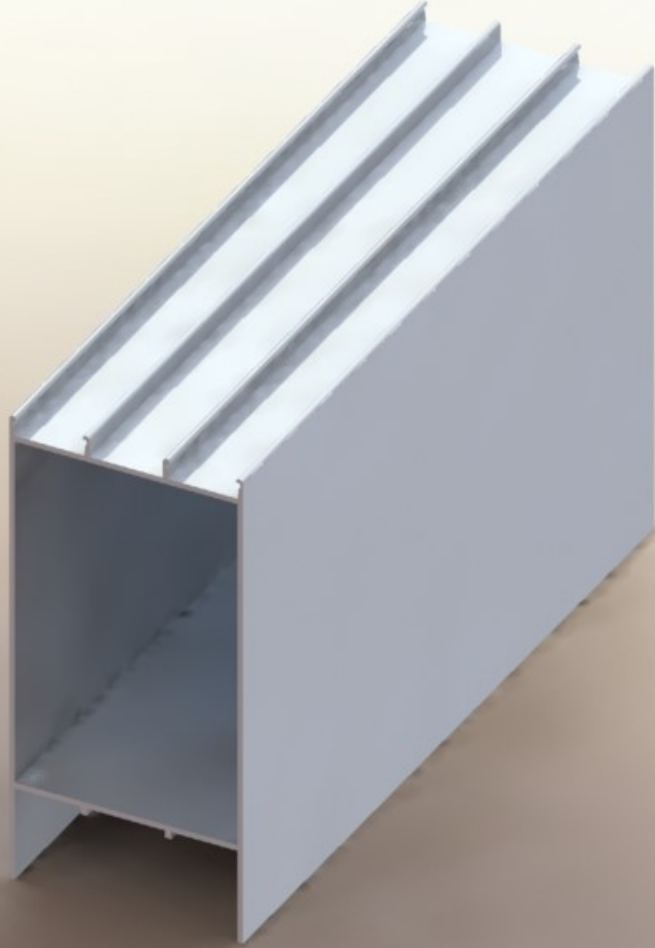

**ESAK C60 SERİSİ - 2100**  
*ESAK C60 SERIES*

Ürün/ Product	Kod / Code	kg/m
C60 KASA PROFİLİ	2101	0,950

Ürün/ Product	Kod / Code	kg/m
C60 KANAT PROFİLİ	2102	0,998

## ESAK ALÜMİNYUM A.Ş

Ürün/ Product	Kod / Code	kg/m
C60 ORTAKAYIT PROFİLİ	2103	1,300

Ürün/ Product	Kod / Code	kg/m
C60 ETEK PROFİLİ	2104	1,333