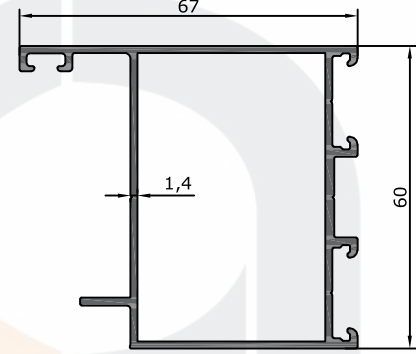

**ESAK C60 SERİSİ - 2100**  
*ESAK C60 SERIES*

Ürün/ Product	Kod / Code	kg/m
C60 KASA PROFİLİ	2101	0,950

Ürün/ Product	Kod / Code	kg/m
C60 KANAT PROFİLİ	2102	0,998

## ESAK ALÜMİNYUM A.Ş

Ürün/ Product	Kod / Code	kg/m
C60 ORTAKAYIT PROFİLİ	2103	1,300

Ürün/ Product	Kod / Code	kg/m
C60 ETEK PROFİLİ	2104	1,333