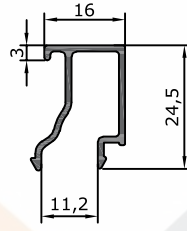

## ESAK ALÜMİNYUM A.Ş

Ürün/ Product	Kod / Code	kg/m
C60 TIRNAK PROFİLİ	2105	0,254

Ürün/ Product	Kod / Code	kg/m
C60 ISICAM ÇİTA PROFİLİ	2111	0,235

Ürün/ Product	Kod / Code	kg/m
C60 TEKCAM ÇİTA PROFİLİ	2106	0,281