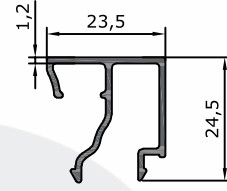

## ESAK ALÜMİNYUM A.Ş

Ürün/ Product	Kod / Code	kg/m
C60 ORTAKAYIT PROFİLİ	2103	1,300

Ürün/ Product	Kod / Code	kg/m
C60 ETEK PROFİLİ	2104	1,333

## ESAK ALÜMİNYUM A.Ş

Ürün/ Product	Kod / Code	kg/m
C60 TIRNAK PROFİLİ	2105	0,254

Ürün/ Product	Kod / Code	kg/m
C60 ISICAM ÇİTA PROFİLİ	2111	0,235

Ürün/ Product	Kod / Code	kg/m
C60 TEKCAM ÇİTA PROFİLİ	2106	0,281