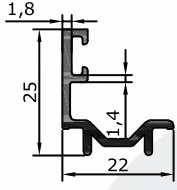

Ürün/ Product	Kod / Code	kg/m
C60 TIRNAK PROFİLİ	2105	0,254