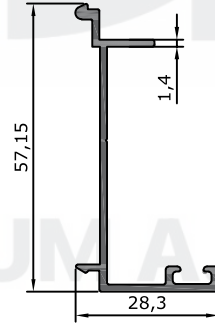

## ESAK ALÜMİNYUM A.Ş

Ürün/ Product	Kod / Code	kg/m
C60 TIRNAK PROFİLİ	2105	0,254

Ürün/ Product	Kod / Code	kg/m
C60 ISICAM ÇİTA PROFİLİ	2111	0,235

Ürün/ Product	Kod / Code	kg/m
C60 TEKCAM ÇİTA PROFİLİ	2106	0,281

Ürün/ Product	Kod / Code	kg/m
C60 KAPI ADAPTÖRÜ	2107	0,575

Ürün/ Product	Kod / Code	kg/m
C60 BİNİ TIRNAK PROFİLİ	2108	0,414

Ürün/ Product	Kod / Code	kg/m
C60 ÇAVUŞ PROFİLİ	2109	2,406

Ürün/ Product	Kod / Code	kg/m
C60 KÖŞE PROFİLİ	2110	1,002