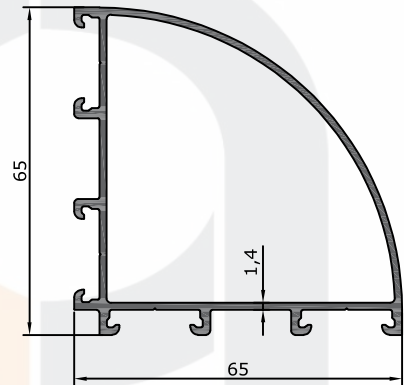

Ürün/ Product	Kod / Code	kg/m
C60 KÖŞE PROFİLİ	2110	1,002