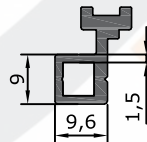

Ürün/ Product	Kod / Code	kg/m
GENİŞ U BAĞLANTI PROFİLİ	2401	0,625

Ürün/ Product	Kod / Code	kg/m
CEPHE U BAĞLANTI PROFİLİ	2005	0,848

Ürün/ Product	Kod / Code	kg/m
CAM ÇERÇEVE PROFİLİ	2003	0,801

Ürün/ Product	Kod / Code	kg/m
BONCUK PROFİLİ	2004	0,257