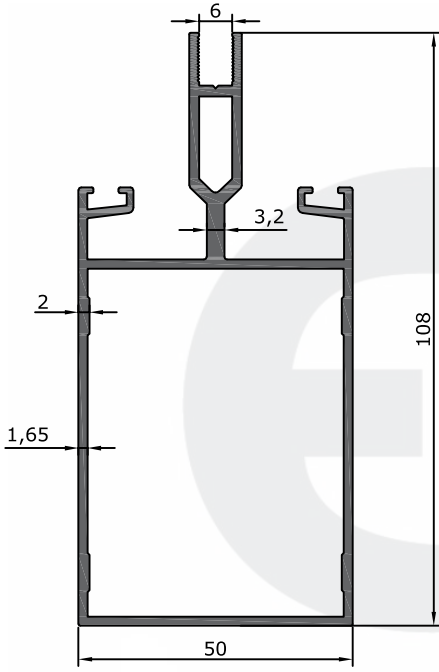

ESAK CEPHE SERİSİ - 2000
ESAK FACADE SERIES

Ürün/ Product	Kod / Code	kg/m
CEPHE 80 LİK KASA PROFİLİ	2001	1,700

Ürün/ Product	Kod / Code	kg/m
CEPHE 100 LİK KASA PROFİLİ	2002	1,879

Ürün/ Product	Kod / Code	kg/m
170'LİK GÜNEŞ KIRICI	2006	1,7890

Ürün/ Product	Kod / Code	kg/m
GENİŞ U BAĞLANTI PROFİLİ	2401	0,625

Ürün/ Product	Kod / Code	kg/m
CEPHE U BAĞLANTI PROFİLİ	2005	0,848

Ürün/ Product	Kod / Code	kg/m
CAM ÇERÇEVE PROFİLİ	2003	0,801

Ürün/ Product	Kod / Code	kg/m
BONCUK PROFİLİ	2004	0,257

Ürün/ Product	Kod / Code	kg/m
KÖŞE TAKOZU PROFİLİ	2404	2,169