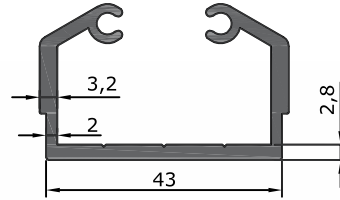

ESAK CEPHE SERİSİ - 2000
ESAK FACADE SERIES

Ürün/ Product	Kod / Code	kg/m
CEPHE 80 LİK KASA PROFİLİ	2001	1,700

Ürün/ Product	Kod / Code	kg/m
CEPHE 100 LİK KASA PROFİLİ	2002	1,879

Ürün/ Product	Kod / Code	kg/m
170'LİK GÜNEŞ KIRICI	2006	1,7890

Ürün/ Product	Kod / Code	kg/m
GENİŞ U BAĞLANTI PROFİLİ	2401	0,625

Ürün/ Product	Kod / Code	kg/m
CEPHE U BAĞLANTI PROFİLİ	2005	0,848

Ürün/ Product	Kod / Code	kg/m
CAM ÇERÇEVE PROFİLİ	2003	0,801

Ürün/ Product	Kod / Code	kg/m
BONCUK PROFİLİ	2004	0,257