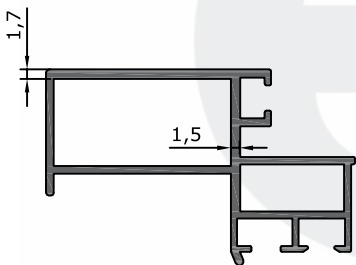

Ürün/ Product	Kod / Code	kg/m
GENİŞ U BAĞLANTI PROFİLİ	2401	0,625

Ürün/ Product	Kod / Code	kg/m
CEPHE U BAĞLANTI PROFİLİ	2005	0,848

Ürün/ Product	Kod / Code	kg/m
CAM ÇERÇEVE PROFİLİ	2003	0,801

Ürün/ Product	Kod / Code	kg/m
BONCUK PROFİLİ	2004	0,257