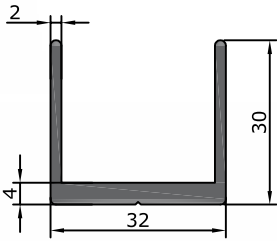

Ürün/ Product	Kod / Code	kg/m
GENİŞ U BAĞLANTI PROFİLİ	2401	0,625

Ürün/ Product	Kod / Code	kg/m
CEPHE U BAĞLANTI PROFİLİ	2005	0,848

Ürün/ Product	Kod / Code	kg/m
CAM ÇERÇEVE PROFİLİ	2003	0,801

Ürün/ Product	Kod / Code	kg/m
BONCUK PROFİLİ	2004	0,257