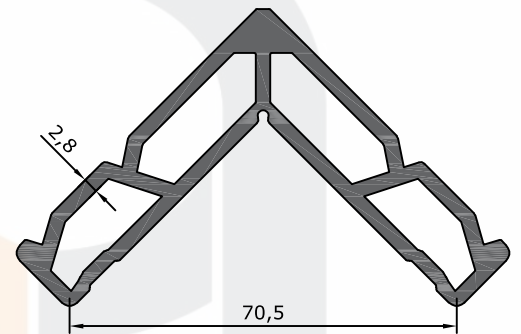

Ürün/ Product	Kod / Code	kg/m
GENİŞ U BAĞLANTI PROFİLİ	2401	0,625

Ürün/ Product	Kod / Code	kg/m
CEPHE U BAĞLANTI PROFİLİ	2005	0,848

Ürün/ Product	Kod / Code	kg/m
CAM ÇERÇEVE PROFİLİ	2003	0,801

Ürün/ Product	Kod / Code	kg/m
BONCUK PROFİLİ	2004	0,257