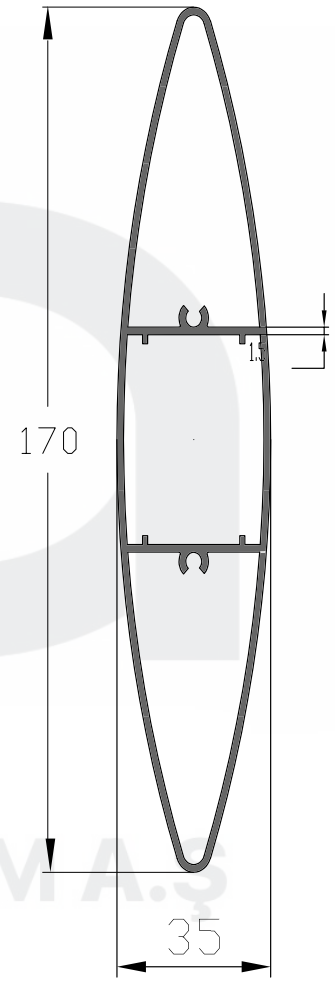

ESAK CEPHE SERİSİ - 2000
ESAK FACADE SERIES

Ürün/ Product	Kod / Code	kg/m
CEPHE 80 LİK KASA PROFİLİ	2001	1,700

Ürün/ Product	Kod / Code	kg/m
CEPHE 100 LİK KASA PROFİLİ	2002	1,879

Ürün/ Product	Kod / Code	kg/m
170'LİK GÜNEŞ KIRICI	2006	1,7890

Ürün/ Product	Kod / Code	kg/m
GENİŞ U BAĞLANTI PROFİLİ	2401	0,625

Ürün/ Product	Kod / Code	kg/m
CEPHE U BAĞLANTI PROFİLİ	2005	0,848

Ürün/ Product	Kod / Code	kg/m
CAM ÇERÇEVE PROFİLİ	2003	0,801

Ürün/ Product	Kod / Code	kg/m
BONCUK PROFİLİ	2004	0,257

Ürün/ Product	Kod / Code	kg/m
KÖŞE TAKOZU PROFİLİ	2404	2,169