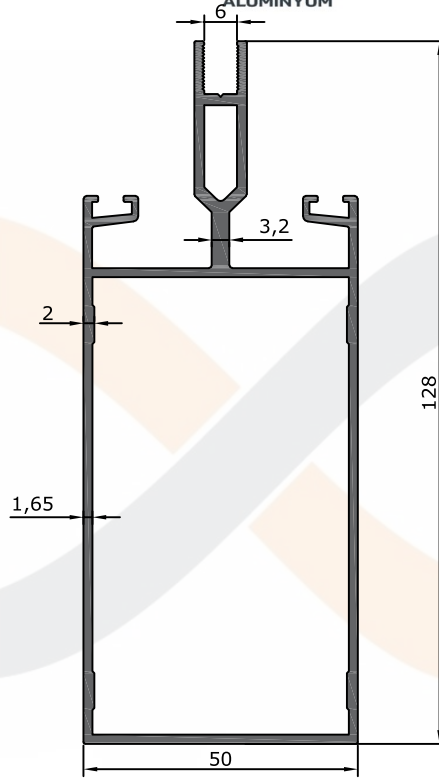

ESAK CEPHE SERİSİ - 2000
ESAK FACADE SERIES

Ürün/ Product	Kod / Code	kg/m
CEPHE 80 LİK KASA PROFİLİ	2001	1,700

Ürün/ Product	Kod / Code	kg/m
CEPHE 100 LİK KASA PROFİLİ	2002	1,879

Ürün/ Product	Kod / Code	kg/m
170'LİK GÜNEŞ KIRICI	2006	1,7890

Ürün/ Product	Kod / Code	kg/m
GENİŞ U BAĞLANTI PROFİLİ	2401	0,625

Ürün/ Product	Kod / Code	kg/m
CEPHE U BAĞLANTI PROFİLİ	2005	0,848

Ürün/ Product	Kod / Code	kg/m
CAM ÇERÇEVE PROFİLİ	2003	0,801

Ürün/ Product	Kod / Code	kg/m
BONCUK PROFİLİ	2004	0,257

Ürün/ Product	Kod / Code	kg/m
KÖŞE TAKOZU PROFİLİ	2404	2,169